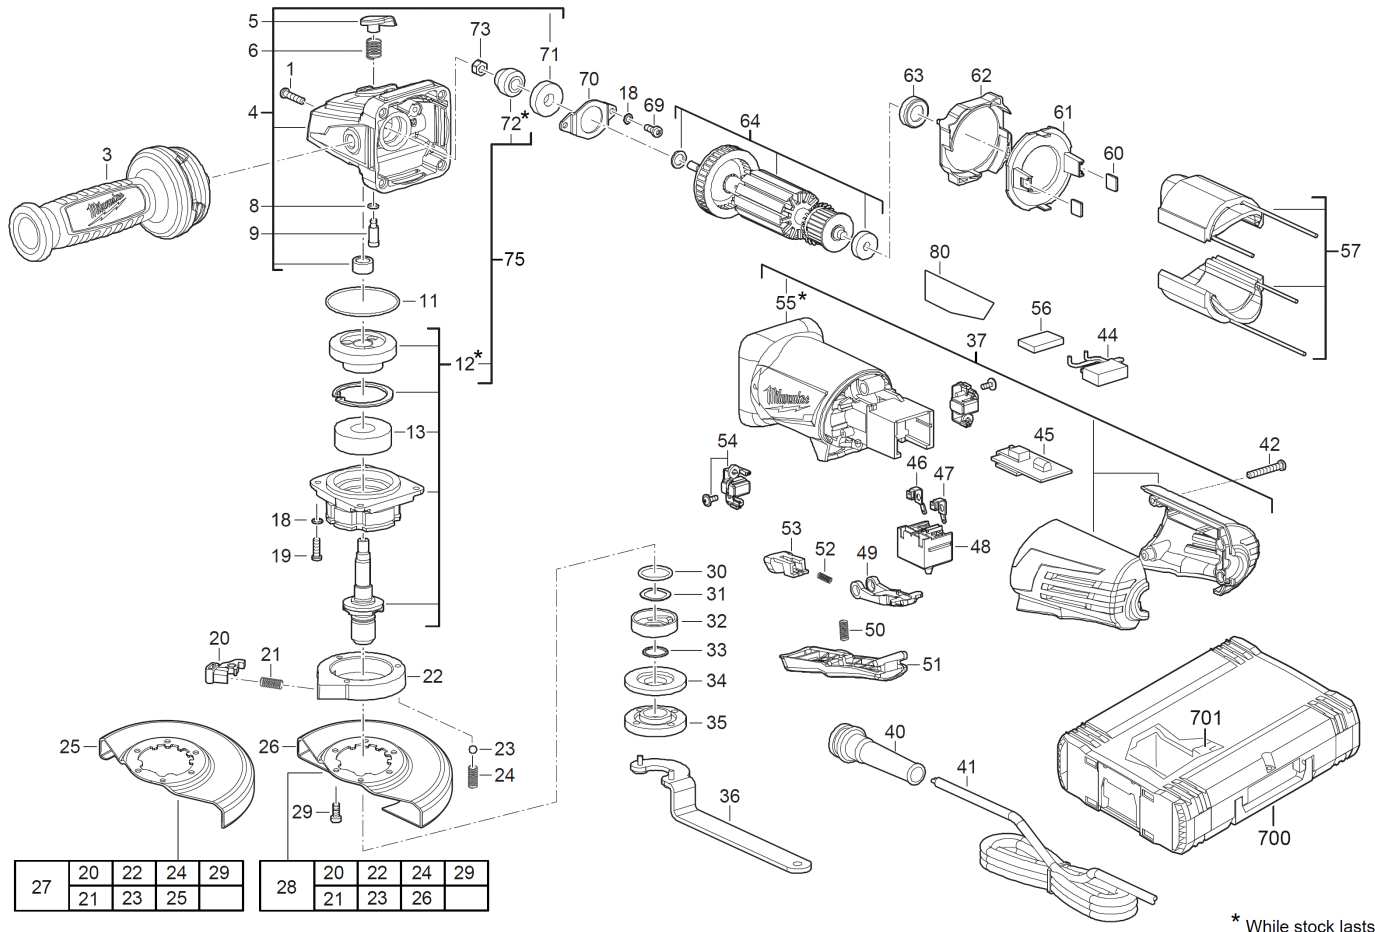

AGV12-125XPD WINKELSCHLEIFER IN2

4933433240 - AGV12-125XPD - 4000433241

* While stock lasts

Position	Quantity	Description	Part number	EAN
0001 1	1	SCHRAUBE	4931435000	4002395855292
0003 2	1	ZUSATZHANDGRIFF	4931435002	4002395855919
0004 3	1	GETRIEBEKASTEN	4931435003	4002395855926
0005 4	1	DRUECKER	4931435004	4002395855933
0006 5	1	FEDER	4931435005	4002395855940
0008 6	1	O-RING	4931435006	4002395855957
0009 7	1	ARRETIERBOLZEN	4931435007	4002395855964
0011 8	1	O-RING	570699002	4002395824472
0012 9	1	SPINDEL SATZ	Item discontinued(4931435008)	
0013 10	1	KUGELLAGER	4931446467	4002395875733
0018 11	1	SICHERUNGSRING	680866003	4002395823895
0019 12	1	SCHRAUBE	660414013	4002395823796
0020 13	1	HEBEL	4931435009	4002395855988
0021 14	1	FEDER	4931435010	4002395855995
0022 15	1	DISTANZRING	Item discontinued(4931435011)	
0023 16	1	Kugel 5mm	5131001020	4058546080525
0024 17	1	FEDER	4931435012	4002395856602
0025 18	1	SCHUTZHAUBE	Item discontinued(4931435014)	
0026 19	1	TRENNSCHUTZHAUBE	4931452116	4002395180936
0027 20	1	SCHUTZHAUBE	4931466633	4058546278502
0028 21	1	TRENNSCHUTZHAUBE	4931452115	4002395180929
0029 22	1	SCHRAUBE	4931435015	4002395856633
0030 23	1	O-RING	4931435016	4002395856640
0031 24	1	FEDERSCHEIBE	4931435017	4002395856657
0032 25	1	FLANSCH	4931435018	4002395860357
0033 26	1	RETAINING RING	4931435019	4002395856664
0034 27	1	FLANSCH	4931435020	4002395856671
0035 28	1	FLANSCHMUTTER	4931441309	4002395887699
0036 29	1	SCHLUESSEL	632145002	4002395823727
0037 30	1	GEHAEUSE	4931435062	4002395856060
0040 31	1	KABELSCHELLE	4931435022	4002395856695
0041 32	1	ANSCHLUSSLEITUNG	730351040	4002395824052
0042 33	1	SCHRAUBE	4931435023	4002395857302
0044 34	1	KONDENSATOR	Item discontinued(4931435024)	
0045 35	1	LEITERPLATTE	4931435025	4002395857326
0046 36	1	KLEMME	Item discontinued(4931435027)	
0047 37	1	KLEMME	Item discontinued(4931435026)	
0048 38	1	SCHALTER	4931441014	4002395863020
0049 39	1	SCHALTSCHWINGE	Item discontinued(4931435065)	
0050 40	1	FEDER	Item discontinued(4931435066)	
0051 41	1	SCHALTERGRIFF	4931435067	4002395857616
0052 42	1	FEDER	Item discontinued(4931435068)	
0053 43	1	EINSCHALTSPERRE	4931435069	4002395856718
0054 44	1	KOHLEBUERSTEN-SET	4931435031	4002395857388
0055 45	1	MOTORGEHAEUSE	4931435062	4002395856060
0056 46	1	STOSSFAENGER	4931435071	4002395856732
0057 47	1	FELD F. ELEKTROMOTOR	4931435073	4002395856756
0060 48	1	Gummiblock	4931435034	4002395854615
0061 49	1	FUSS	4931435035	4002395854622
0062 50	1	DREHZAHLREGLER	4931453673	4002395144709