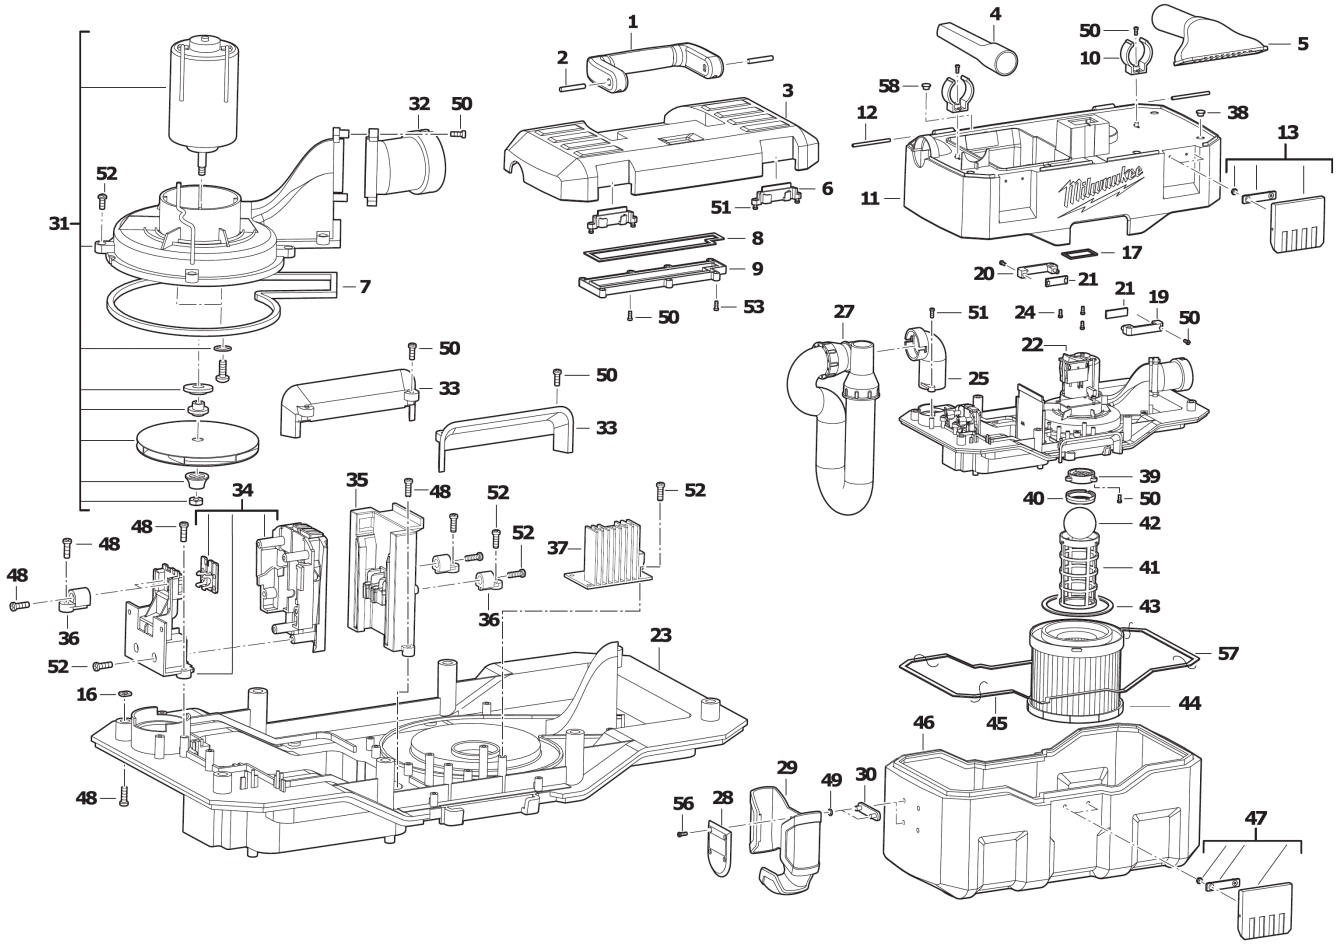

Position	Quantity	Description	Part number	EAN
0001 1	1	HANDGRIFF-SET	Item discontinued(4931428917)	
0002 2	1	STIFT	Item discontinued(4931428918)	
0003 3	1	DECKEL	Item discontinued(4931428919)	
0004 4	1	DUESE	Item discontinued(4931428920)	
0005 5	1	FLACHSTAHLDUESE	Item discontinued(4931428921)	
0006 6	1	DRUCKSTUECK	Item discontinued(4931428922)	
0007 7	1	DICHTUNG	Item discontinued(4931428957)	
0008 8	1	DICHTUNG	Item discontinued(4931428923)	
0009 9	1	HANDGRIFFDECKEL	Item discontinued(4931428924)	
0010 10	1	HALTER	Item discontinued(4931428925)	
0011 11	1	GEHAEUSE	4931428926	4002395848119
0012 12	1	DREHRIEGEL	Item discontinued(4931428927)	
0013 13	1	VERSCHLUSS	Item discontinued(4931428928)	
0016 14	1	O-RING	Item discontinued(4931428961)	
0017 15	1	SCHALTERDICHTUNG	Item discontinued(4931428930)	
0019 16	1	ARRETIERUNG	Item discontinued(4931428931)	
0020 17	1	ARRETIERUNG	Item discontinued(4931428932)	
0021 18	1	SCHALTERKAPPE	Item discontinued(4931428933)	
0022 19	1	SCHALTER-SET	Item discontinued(4931428934)	
0023 20	1	DECKEL-SET	Item discontinued(4931428962)	
0024 21	1	SCHRAUBE	Item discontinued(4931433275)	
0025 22	1	ROHR	Item discontinued(4931428935)	
0027 23	1	SAUGSCHLAUCH	Item discontinued(4931428936)	
0028 24	1	DECKEL	4931428937	4002395848218
0029 25	1	SCHLAUCHHALTER	4931428938	4002395848225
0030 26	1	BEFESTIGUNGSET	4931428939	4002395848232
0031 27	1	MOTOREINHEIT	Item discontinued(4931433836)	
0032 28	1	VERBINDUNGS-STUECK	4931428959	4002395848812
0033 29	1	BEFESTIGUNGSTEILE	Item discontinued(4931428963)	
0034 30	1	ANSCHLUSSPLATTE	Item discontinued(4931433837)	
0035 31	1	ANSCHLUSSPLATTE	Item discontinued(4931433838)	
0036 32	1	BEFESTIGUNGSTEILE	4931428966	4002395848881
0037 33	1	ELEKTRONIK-PLATINE	Item discontinued(4931433852)	
0038 34	1	STECKER	4931428940	4002395848249
0039 35	1	FILTER	4931428941	4002395848256
0040 36	1	DICHTUNG	4931428942	4002395851232
0041 37	1	FILTERPATRONE	4931428943	4002395848263
0042 38	1	KUGEL	Item discontinued(4931428944)	
0043 39	1	DICHTUNG	4931428945	4002395848287
0044 40	1	FILTER	4932478754	4058546360368
0045 41	1	DICHTUNG	Item discontinued(4931428947)	
0046 42	1	BEHAELTER	4931428948	4002395848300
0047 43	1	VERRIEGELUNGSHEBEL	Item discontinued(4931428949)	
0048 44	1	SCHRAUBE	Item discontinued(4931428968)	
0049 45	1	DICHTSCHEIBE	Item discontinued(4931428950)	
0050 46	1	SCHRAUBE	Item discontinued(4931428951)	
0051 47	1	SCHRAUBE	Item discontinued(4931428952)	
0052 48	1	SCHRAUBE	Item discontinued(4931428960)	
0053 49	1	SCHRAUBE	Item discontinued(4931428953)	
0056 50	1	SCHRAUBE	Item discontinued(4931428954)