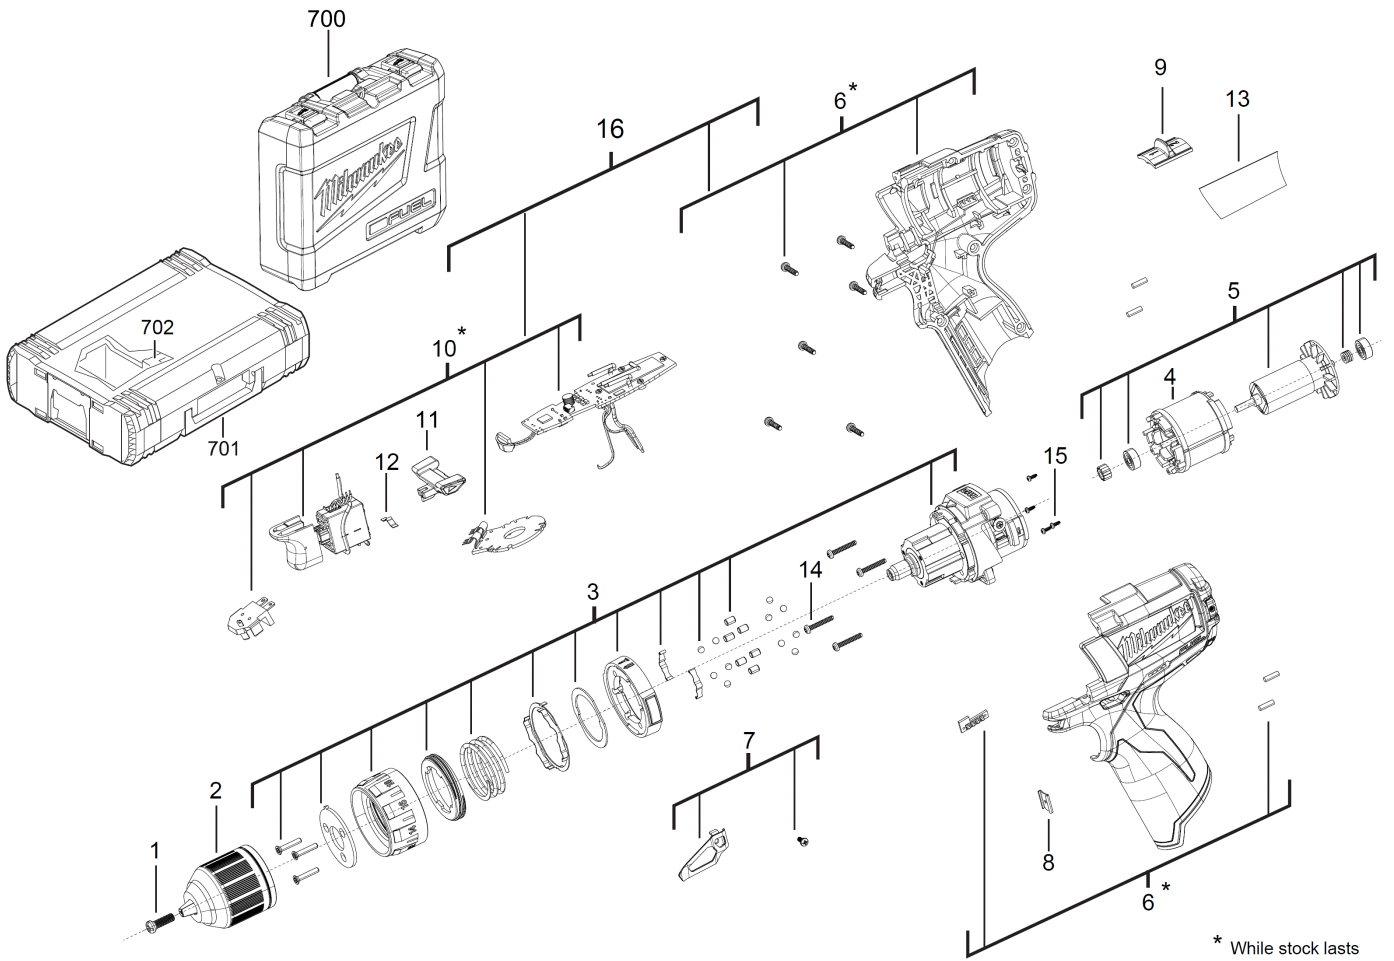

M12CDD-152C AKKU-KOMP.-BOHRCHR. IN2

4933443190 - M12CDD-152C - 4000440391

* While stock lasts

Position	Quantity	Description	Part number	EAN
0001 1	1	SCHRAUBE	4931433297	4002395896684
0002 2	1	BOHRFUTTER	4931435279	4002395902583
0003 3	1	GETRIEBEKASTEN	Item discontinued(4931435738)	
0004 4	1	FELD F. ELEKTROMOTOR	4931456540	4002395162529
0005 5	1	ANKER F.ELEKTROMOTOR	4931435725	4002395866090
0006 6	1	GEHAEUSE	Item discontinued(4931435731)	
0007 7	1	HALTER	4931435732	4002395866762
0008 8	1	VERBINDUNGS-STUECK	631542001	4002395822591
0009 9	1	STELLRAD	4931435733	4002395866779
0010 10	1	SCHALTER	Item discontinued(4931435734)	
0011 11	1	KNOPF	4931435735	4002395866793
0012 12	1	FEDERBLECH	4931452341	4002395172528
0013 13	1	LEISTUNGSSCHILD	4931435737	4002395867417
0014 14	1	SCHRAUBE	660230017	4002395839742
0015 15	1	SCHRAUBE	4931435726	4002395866700
0016 16	1	GEHAEUSE + SCHALTER	4931452383	4002395175000
0700 17	1	TRANSPORTKASTEN	Item discontinued(4931435730)	
0701 18	1	SYSTEMKOFFER MILWAUKEE GR.1	4932378986	4002395349401
0702 19	1	EINSATZ	4931436215	4002395884209
20	2	M12B RED LI-ION AKKU 12 V/ 1.5 AH XXX	Item discontinued(4932352663)	