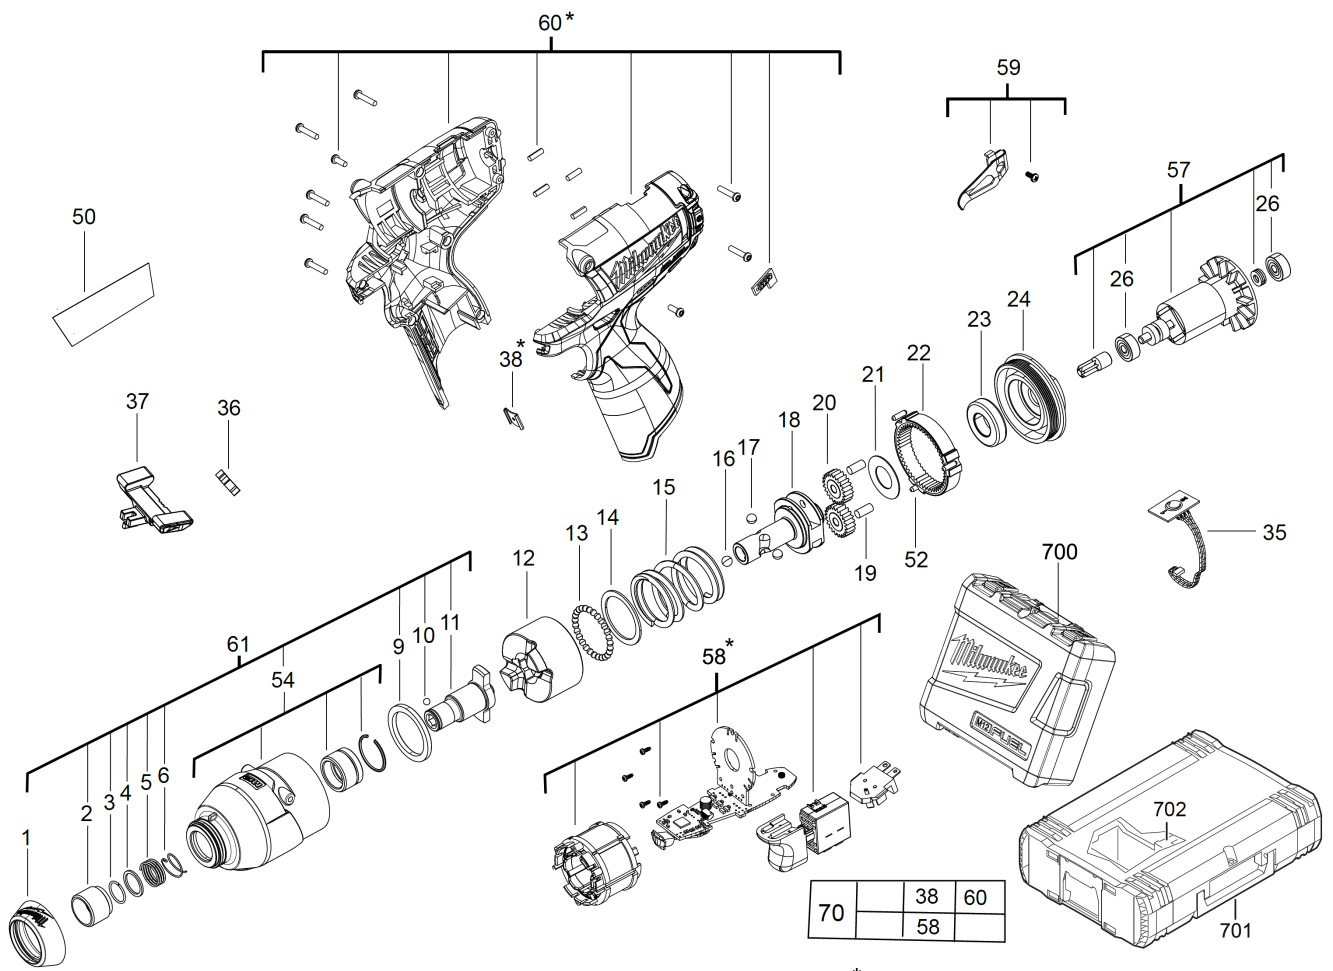

# M12CID-152C AKKU-SCHLAGSCHRAUBER IN2

4933443217 - M12CID-152C - 4000440406

\* While stock lasts

Position	Quantity	Description	Part number	EAN
0001 1	1	GUMMIKAPPE	4931435778	4002395867554
0002 2	1	HUELSE	Item discontinued(4931435394)	
0003 3	1	HALTERING	4931440469	4002395892068
0004 4	1	SCHEIBE	Item discontinued(4931440844)	
0005 5	1	FEDER	4931440467	4002395892044
0006 6	1	FEDER	4931435385	4002395890019
0009 7	1	RING	4931435780	4002395867578
0010 8	1	KUGEL	4931440304	4002395891443
0011 9	1	ANTRIEB	Item discontinued(4931435781)	
0012 10	1	Schlagkoerper	4931435782	4002395867592
0013 11	27	KUGEL	4931440309	4002395892013
0014 12	1	SCHEIBE	Item discontinued(4931435777)	
0015 13	1	FEDER	4931435776	4002395867530
0016 14	2	KUGEL	4931440453	4002395892020
0017 15	1	KUGEL	4931453238	4002395153916
0018 16	1	WELLE	4931435775	4002395867523
0019 17	2	STIFT	Item discontinued(4931435774)	
0020 18	2	PLANETENRAD	4931435773	4002395867509
0021 19	1	SCHEIBE	4931435772	4002395866892
0022 20	1	GETRIEBERAD	Item discontinued(4931435771)	
0023 21	1	KUGELLAGER	4931435770	4002395866878
0024 22	1	LAGERSCHILD	Item discontinued(4931435769)	
0026 23	2	KUGELLAGER	4931435768	4002395866854
0035 24	1	SCHALTER	4931435767	4002395866847
0036 25	1	FEDERBLECH	4931452341	4002395172528
0037 26	1	DRUECKER	Item discontinued(4931435766)	
0038 27	1	VERBINDUNGS-STUECK	631542001	4002395822591
0050 28	1	AUFKLEBER	4931435765	4002395866823
0052 29	3	GUMMIPUFFER	4931435764	4002395866816
0054 30	1	GETRIEBEKASTEN	Item discontinued(4931435763)	
0057 31	1	ANKER F.ELEKTROMOTOR	4931435762	4002395866199
0058 32	1	Elektronikbauteil fuer Schlagschrauber	4931452449	4002395155538
0059 33	1	KLAMMER	4931435760	4002395866175
0060 34	1	HANDGRIFF	4931435759	4002395866168
0061 35	1	GETRIEBEKASTEN	4931435758	4002395866151
0070 36	1	GEHAEUSE/SCHALTER BAUGRUPPE	4931452434	4058546245344
0700 37	1	TRANSPORTKASTEN	4931435779	4002395867561
0701 38	1	SYSTEMKOFFER MILWAUKEE GR.1	4932378986	4002395349401
0702 39	1	EINSATZ	4931436215	4002395884209
0001 40	2	M12B RED LI-ION AKKU 12 V/ 1.5 AH XXX	Item discontinued(4932352663)	
0002 41	1	M12-18C LADEGERAeT IN2	4932352959	4002395376179