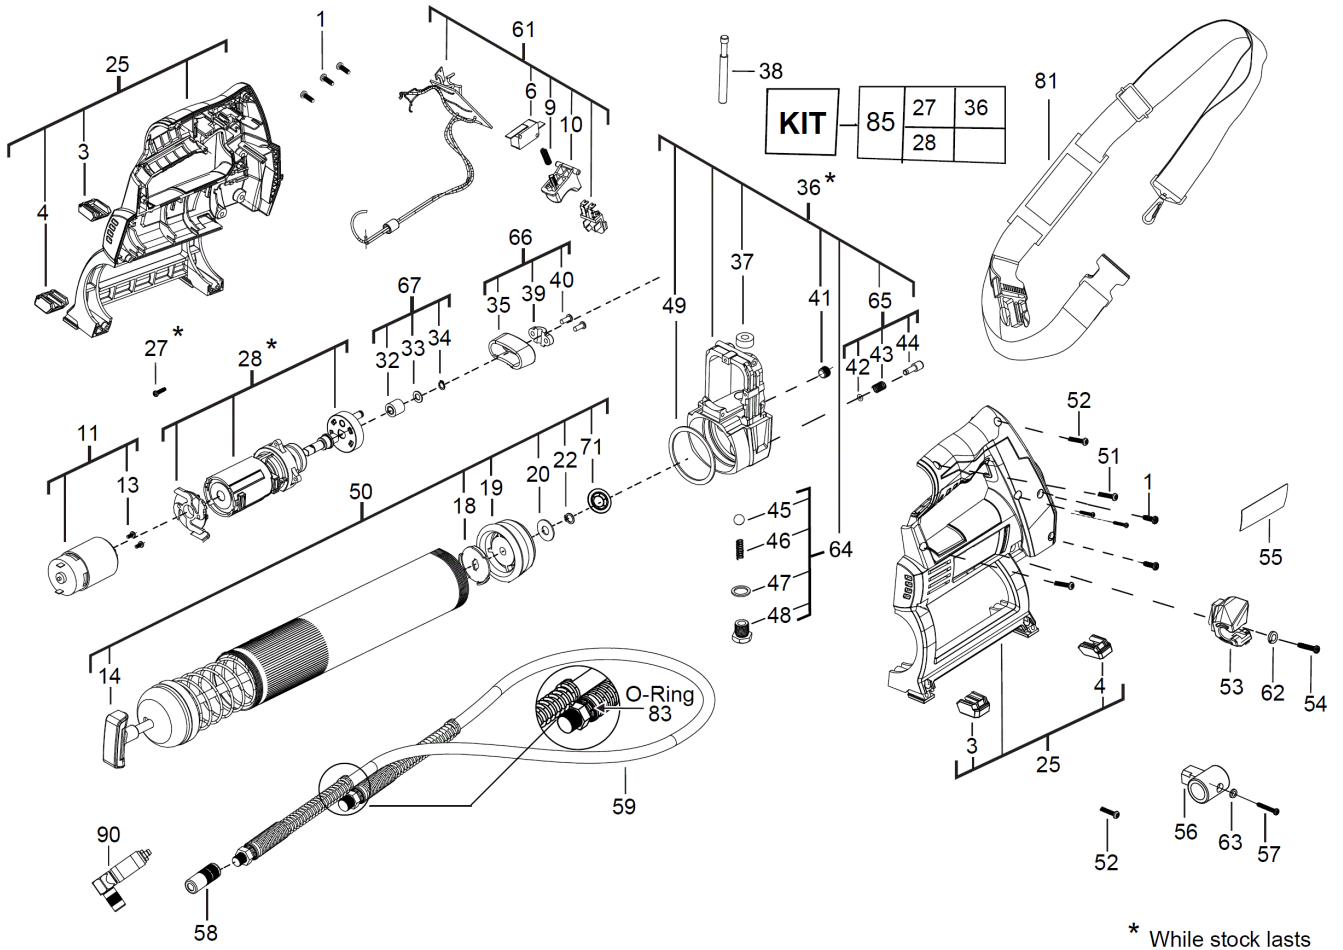

Position	Quantity	Description	Part number	EAN
0001 1	5	SCHRAUBE	660165011	4002395903702
0003 2	1	GUMMIPLATTE	4931435678	4002395861620
0004 3	1	GUMMIPLATTE	4931435677	4002395861613
0006 4	1	SCHALTER	Item discontinued(4931435676)	
0009 5	1	FEDER	4931435675	4002395864393
0010 6	1	SCHALTER	4931435633	4002395861576
0011 7	1	MOTOREINHEIT	4931435634	4002395861583
0013 8	2	Schraube M3x6	5131000979	4058546161354
0014 9	1	DRUCKBOLZEN	4931435635	4002395861590
0018 10	1	STEMPEL	4931435636	4002395862207
0019 11	1	GUMMIKAPPE	4931435637	4002395862214
0020 12	1	SCHEIBE	Item discontinued(4931435638)	
0022 13	1	HALTER	4931440647	4002395861682
0025 14	1	GEHAEUSE	Item discontinued(4931435639)	
0027 15	3	SCHRAUBE	Item discontinued(4931435640)	
0028 16	1	GETRIEBEGEHAEUSE	Item discontinued(4931435641)	
0032 17	1	BUCHSE	Item discontinued(4931435642)	
0033 18	1	STEMPELFUEHRUNG	Item discontinued(4931435643)	
0034 19	1	HALTER	4931440648	4002395861699
0035 20	1	BUEGEL	Item discontinued(4931435644)	
0036 21	1	PUMPE f. Fettkartuschenpresse	Item discontinued(4931435645)	
0037 22	1	DICHTRING	4931435646	4002395862900
0038 23	1	KOLBEN	Item discontinued(4931435647)	
0039 24	1	BUEGEL	Item discontinued(4931435648)	
0040 25	2	SCHRAUBE	4931435649	4002395862931
0041 26	1	SCHRAUBENSET	4931435650	4002395862948
0042 27	1	O-RING	Item discontinued(4931435651)	
0043 28	1	FEDER	Item discontinued(4931435652)	
0044 29	1	ENTRIEGELUNGSSET	Item discontinued(4931435653)	
0045 30	1	KUGEL	4931435654	4002395862986
0046 31	1	FEDER	4931435655	4002395862993
0047 32	1	SCHEIBE	4931435656	4002395863600
0048 33	1	SCHRAUBE	4931435657	4002395863617
0049 34	1	DICHTUNG	4931435658	4002395863624
0050 35	1	KARTUSCHENHALTER	4931435659	4002395863631
0051 36	2	SCHRAUBE	661047001	4002395824496
0052 37	5	SCHRAUBE	06827470	4002395773367
0053 38	1	SCHLAUCHHALTER	4931435660	4002395863648
0054 39	1	SCHRAUBE	4931435661	4002395863655
0055 40	1	LEISTUNGSSCHILD	Item discontinued(4931435662)	
0056 41	1	SCHLAUCHKUPPLUNG	4931435663	4002395863679
0057 42	1	SCHRAUBE	06827475	4058546069063
0058 43	1	Verbindungsstueck Schlauch/Schmiernippel	4931435664	4002395863686
0059 44	1	Oelschlauch f.Fettkartuschenpresse	4931435665	4002395863693
0061 45	1	SCHALTER-SET	4931435666	4002395864300
0062 46	1	TELLERFEDER	Item discontinued(4931440649)	
0063 47	1	STEMPEL	Item discontinued(4931435667)	
0064 48	1	STECKER	4931435668	4002395864324
0065 49	1	ENTRIEGELUNGSSET	4931435669	4002395864331
0066 50	1	BUEGEL	4931435670	4002395864348