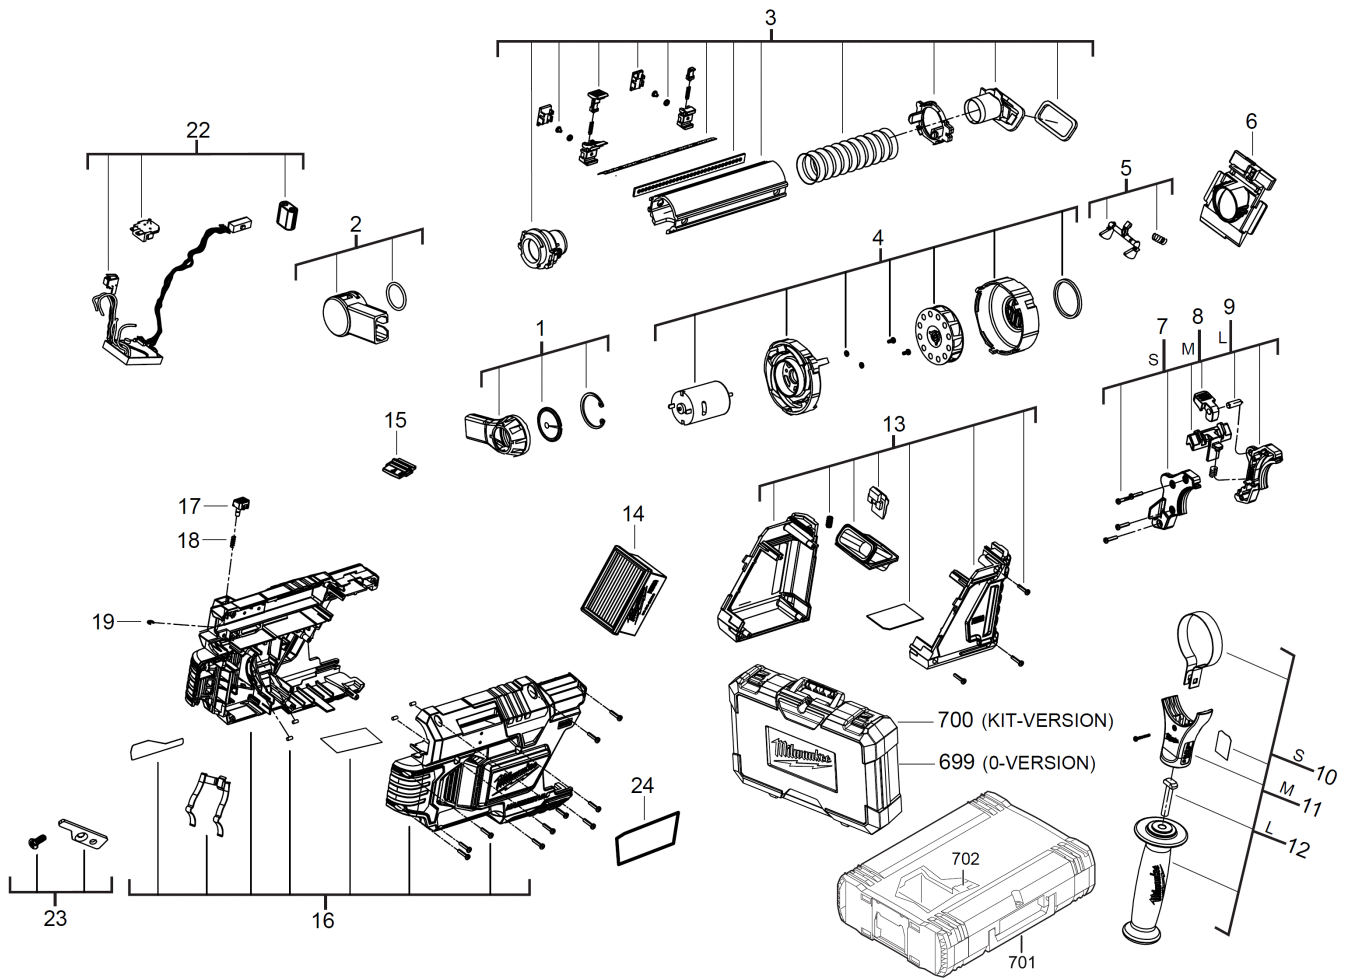

M12DE-0C ABSAUGSYSTEM XXX

4933440510 - M12DE-0C - 4000440501

Position	Quantity	Description	Part number	EAN
0002 1	1	DUESE	4931435829	4002395868889
0003 2	1	SAUGROHR	Item discontinued(4931435828)	
0004 3	1	MOTOREINHEIT	Item discontinued(4931435827)	
0005 4	1	BEFESTIGUNGSET	Item discontinued(4931435826)	
0006 5	1	HALTER	Item discontinued(4931435811)	
0007 6	1	Stuetztraeger fuer Absaugssystem	Item discontinued(4931435812)	
0008 7	1	STUETZTRAEGER	4931435813	4002395868124
0009 8	1	STUETZTRAEGER	4931435830	4002395868896
0010 9	1	HANDGRIFF KOMPL.	4931435815	4002395868148
0011 10	1	HANDGRIFF KOMPL.	4931435816	4002395868155
0012 11	1	HANDGRIFF KOMPL.	4931435817	4002395868162
0015 12	1	Knopf	Item discontinued(4931435818)	
0016 13	1	MOTORGEHAEUSE	Item discontinued(4931435819)	
0017 14	1	EINSTELLKNOPF	4931435820	4002395868193
0018 15	1	FEDER	4931435821	4002395868803
0019 16	1	RING	4931435822	4002395868810
0022 17	1	SCHALTER M.ELEKTRO.	Item discontinued(4931435823)	
0023 18	1	PLATTE	4931435824	4002395868834
0024 19	1	LEISTUNGSSCHILD	Item discontinued(4931435825)	
0699 20	1	TRANSPORTKOFFER	Item discontinued(4931443088)	
0700 21	1	TRANSPORTKOFFER	Item discontinued(4931435814)	
0701 22	1	SYSTEMKOFFER MILWAUKEE GR.1	4932378986	4002395349401
0702 23	1	EINSATZ	Item discontinued(4931447816)	
0001 24	1	DUESE M12DE Dr Nozzle - 2pc	49902301	45242337279
0013 25	1	SET M12DE Filter Set - 3pc	49902340	45242299461
0014 26	1	STAUBFILTER M12DE filter - 3pc	49902306	45242299454