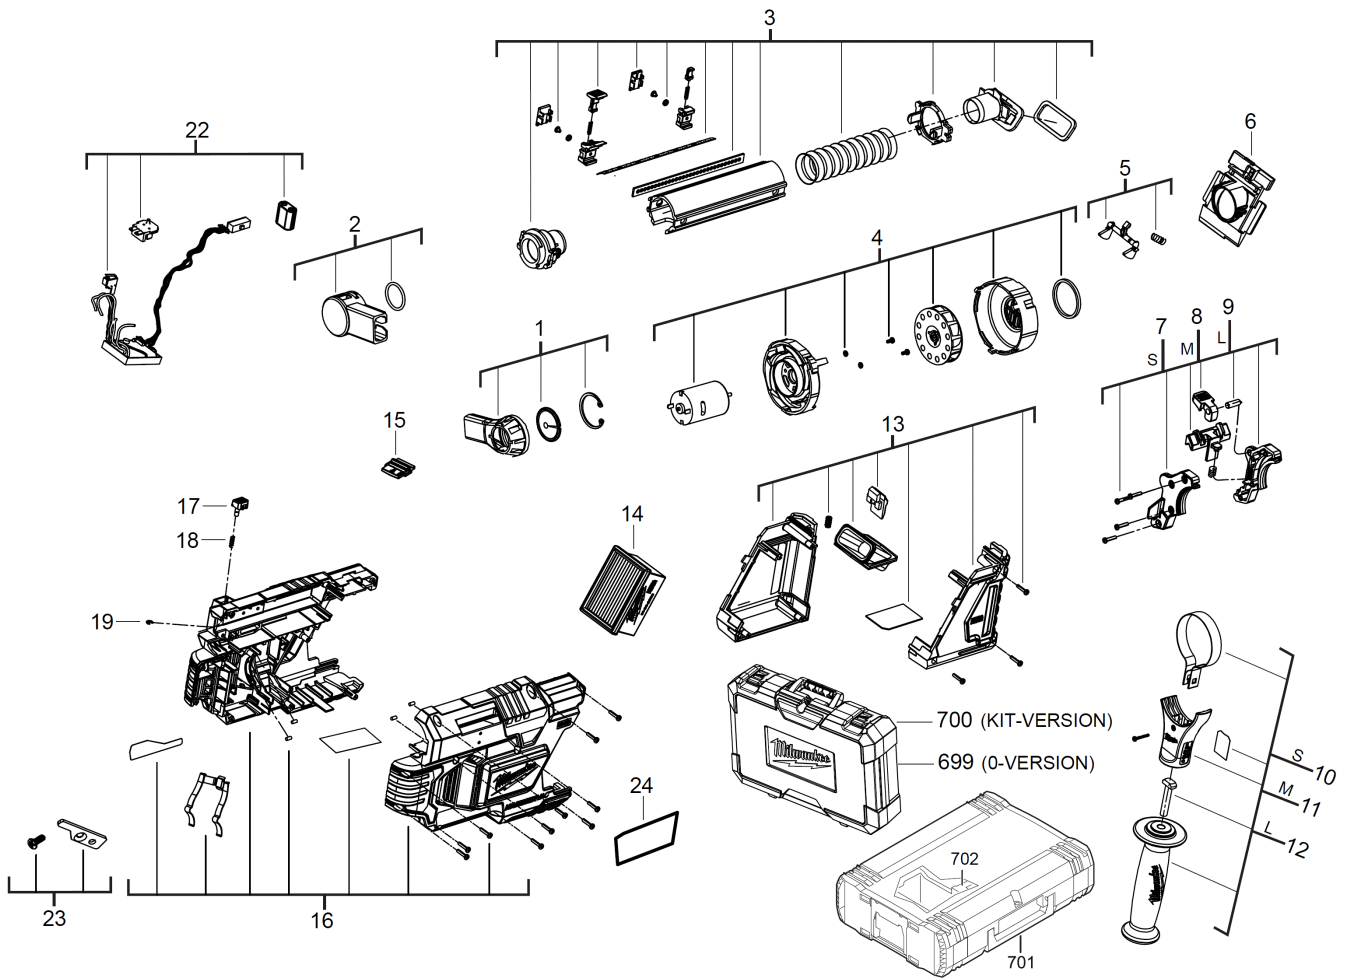

M12DE-0X AKKU-ABSAUGSYSTEM XXX

4933443000 - M12DE-0X - 4000440501

Position	Quantity	Description	Part number	EAN
0002 1	1	DUESE	4931435829	4002395868889
0003 2	1	SAUGROHR	Item discontinued(4931435828)	
0004 3	1	MOTOREINHEIT	Item discontinued(4931435827)	
0005 4	1	BEFESTIGUNGSET	Item discontinued(4931435826)	
0006 5	1	HALTER	Item discontinued(4931435811)	
0007 6	1	Stuetztraeger fuer Absaugsystem	Item discontinued(4931435812)	
0008 7	1	STUETZTRAEGER	4931435813	4002395868124
0009 8	1	STUETZTRAEGER	4931435830	4002395868896
0010 9	1	HANDGRIFF KOMPL.	4931435815	4002395868148
0011 10	1	HANDGRIFF KOMPL.	4931435816	4002395868155
0012 11	1	HANDGRIFF KOMPL.	4931435817	4002395868162
0015 12	1	Knopf	Item discontinued(4931435818)	
0016 13	1	MOTORGEHAEUSE	Item discontinued(4931435819)	
0017 14	1	EINSTELLKNOPF	4931435820	4002395868193
0018 15	1	FEDER	4931435821	4002395868803
0019 16	1	RING	4931435822	4002395868810
0022 17	1	SCHALTER M.ELEKTRO.	Item discontinued(4931435823)	
0023 18	1	PLATTE	4931435824	4002395868834
0024 19	1	LEISTUNGSSCHILD	Item discontinued(4931435825)	
0699 20	1	TRANSPORTKOFFER	Item discontinued(4931443088)	
0700 21	1	TRANSPORTKOFFER	Item discontinued(4931435814)	
0701 22	1	SYSTEMKOFFER MILWAUKEE GR.1	4932378986	4002395349401
0702 23	1	EINSATZ	Item discontinued(4931447816)	
0001 24	1	DUESE M12DE Dr Nozzle - 2pc	49902301	45242337279
0013 25	1	SET M12DE Filter Set - 3pc	49902340	45242299461
0014 26	1	STAUBFILTER M12DE filter - 3pc	49902306	45242299454