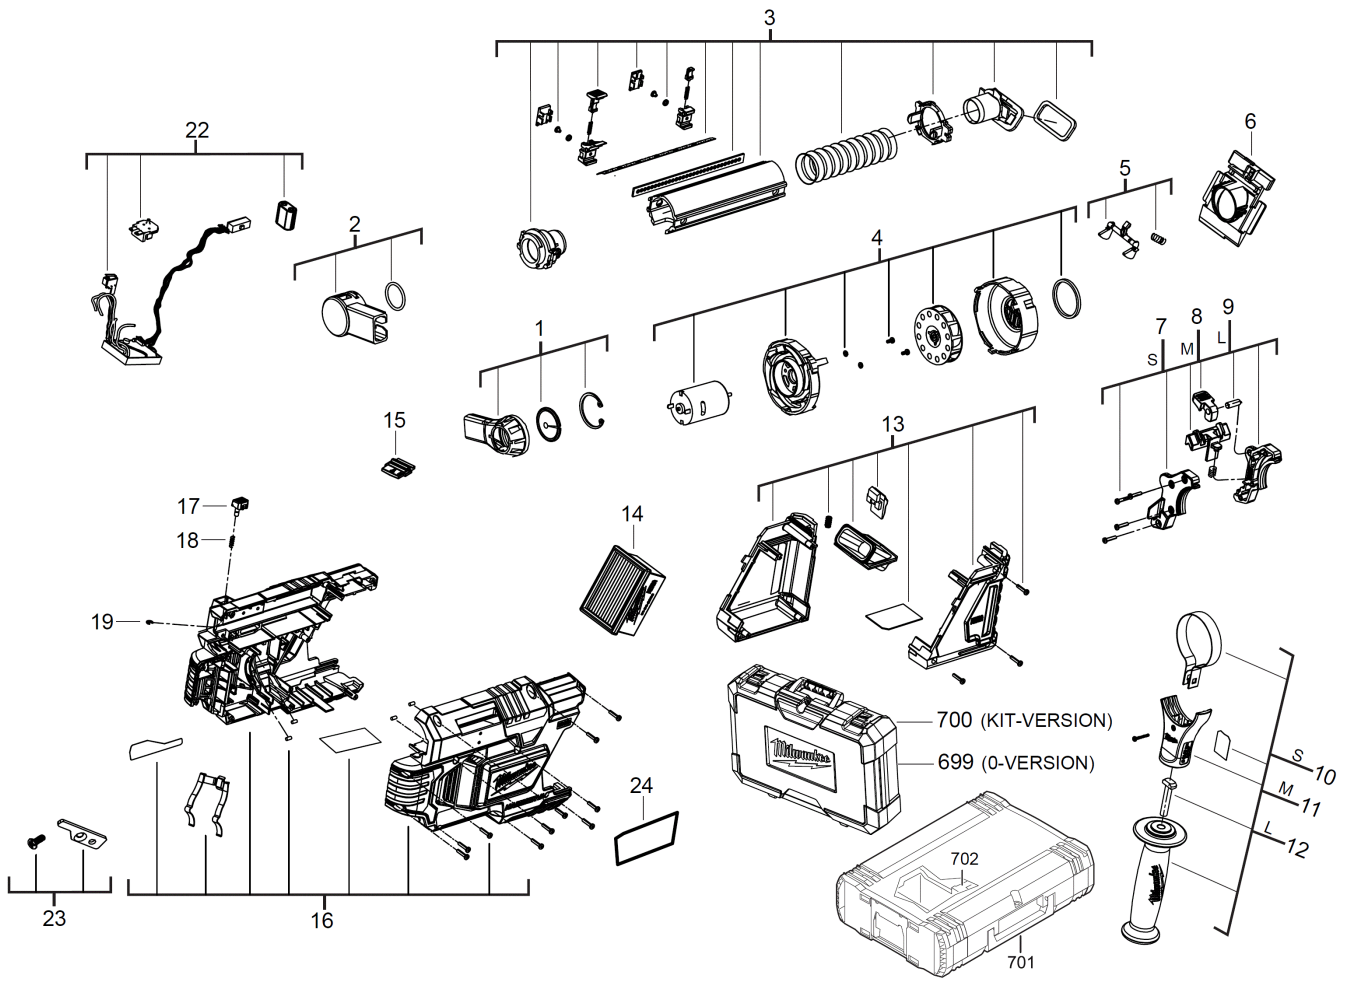

M12DE-151C AKKU-ABSAUGSYSTEM IN2

4933443202 - M12DE-151C - 4000440501

Position	Quantity	Description	Part number	EAN
0002 1	1	DUESE	4931435829	4002395868889
0003 2	1	SAUGROHR	Item discontinued(4931435828)	
0004 3	1	MOTOREINHEIT	Item discontinued(4931435827)	
0005 4	1	BEFESTIGUNGSET	Item discontinued(4931435826)	
0006 5	1	HALTER	Item discontinued(4931435811)	
0007 6	1	Stuetztraeger fuer Absaugsystem	Item discontinued(4931435812)	
0008 7	1	STUETZTRAEGER	4931435813	4002395868124
0009 8	1	STUETZTRAEGER	4931435830	4002395868896
0010 9	1	HANDGRIFF KOMPL.	4931435815	4002395868148
0011 10	1	HANDGRIFF KOMPL.	4931435816	4002395868155
0012 11	1	HANDGRIFF KOMPL.	4931435817	4002395868162
0015 12	1	Knopf	Item discontinued(4931435818)	
0016 13	1	MOTORGEHAEUSE	Item discontinued(4931435819)	
0017 14	1	EINSTELLKNOPF	4931435820	4002395868193
0018 15	1	FEDER	4931435821	4002395868803
0019 16	1	RING	4931435822	4002395868810
0022 17	1	SCHALTER M.ELEKTRO.	Item discontinued(4931435823)	
0023 18	1	PLATTE	4931435824	4002395868834
0024 19	1	LEISTUNGSSCHILD	Item discontinued(4931435825)	
0699 20	1	TRANSPORTKOFFER	Item discontinued(4931443088)	
0700 21	1	TRANSPORTKOFFER	Item discontinued(4931435814)	
0701 22	1	SYSTEMKOFFER MILWAUKEE GR.1	4932378986	4002395349401
0702 23	1	EINSATZ	Item discontinued(4931447816)	
0001 24	1	M12B2 LI-ION AKKUMULATOR 2.0AH XXX	4932430064	4002395377251
0001 25	1	DUESE M12DE Dr Nozzle - 2pc	49902301	45242337279
0013 26	1	SET M12DE Filter Set - 3pc	49902340	45242299461
0014 27	1	STAUBFILTER M12DE filter - 3pc	49902306	45242299454