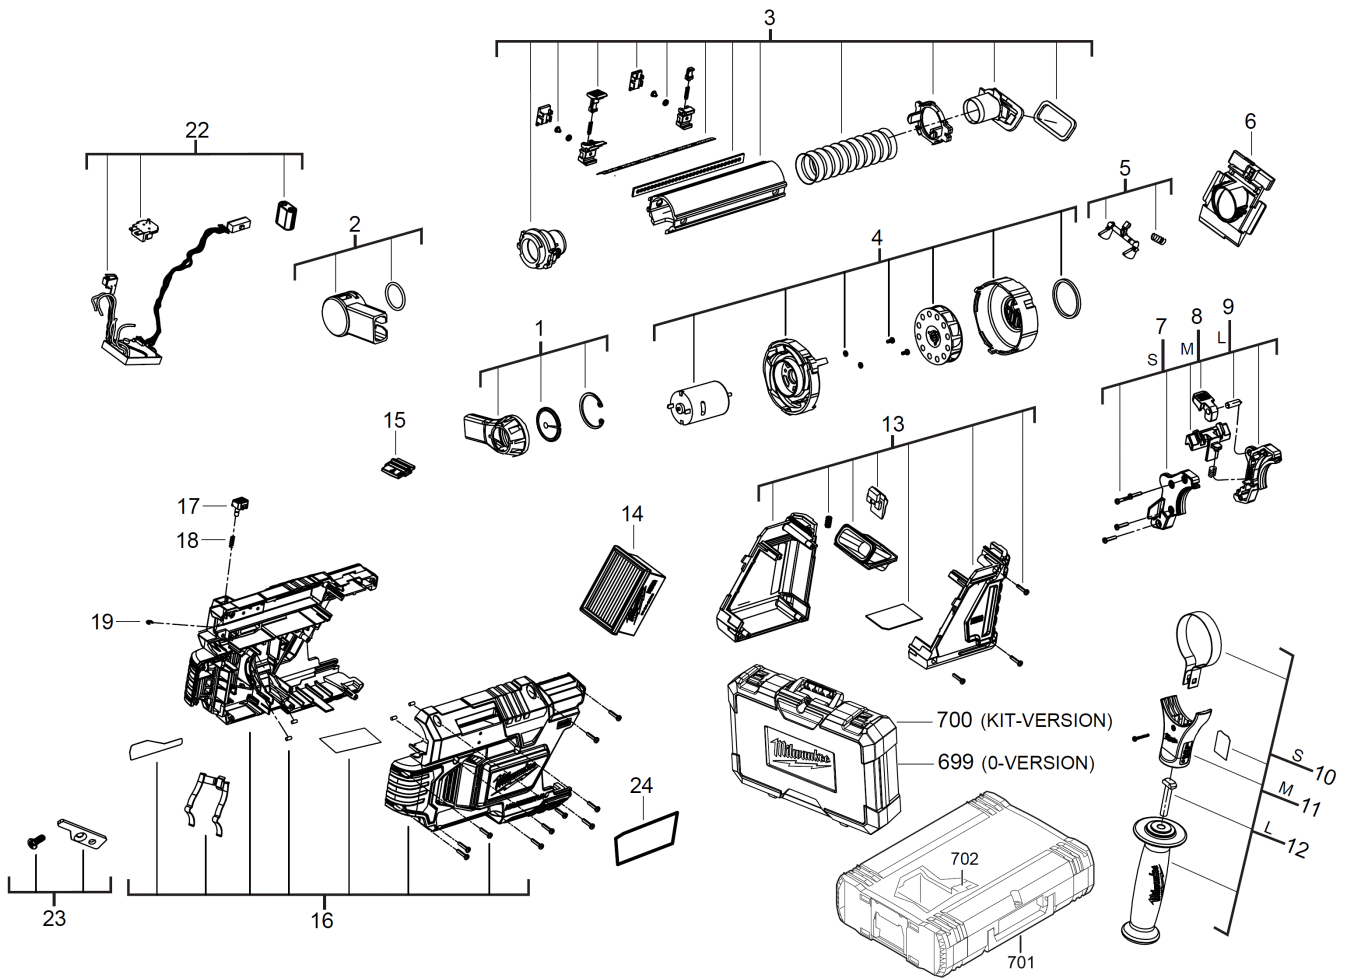

M12DE-201C AKKU-ABSAUGSYSTEM IN2

4933440500 - M12DE-201C - 4000440501

Position	Quantity	Description	Part number	EAN
0002 1	1	DUESE	4931435829	4002395868889
0003 2	1	SAUGROHR	Item discontinued(4931435828)	
0004 3	1	MOTOREINHEIT	Item discontinued(4931435827)	
0005 4	1	BEFESTIGUNGSET	Item discontinued(4931435826)	
0006 5	1	HALTER	Item discontinued(4931435811)	
0007 6	1	Stuetztraeger fuer Absaugsystem	Item discontinued(4931435812)	
0008 7	1	STUETZTRAEGER	4931435813	4002395868124
0009 8	1	STUETZTRAEGER	4931435830	4002395868896
0010 9	1	HANDGRIFF KOMPL.	4931435815	4002395868148
0011 10	1	HANDGRIFF KOMPL.	4931435816	4002395868155
0012 11	1	HANDGRIFF KOMPL.	4931435817	4002395868162
0015 12	1	Knopf	Item discontinued(4931435818)	
0016 13	1	MOTORGEHAEUSE	Item discontinued(4931435819)	
0017 14	1	EINSTELLKNOPF	4931435820	4002395868193
0018 15	1	FEDER	4931435821	4002395868803
0019 16	1	RING	4931435822	4002395868810
0022 17	1	SCHALTER M.ELEKTRO.	Item discontinued(4931435823)	
0023 18	1	PLATTE	4931435824	4002395868834
0024 19	1	LEISTUNGSSCHILD	Item discontinued(4931435825)	
0699 20	1	TRANSPORTKOFFER	Item discontinued(4931443088)	
0700 21	1	TRANSPORTKOFFER	Item discontinued(4931435814)	
0701 22	1	SYSTEMKOFFER MILWAUKEE GR.1	4932378986	4002395349401
0702 23	1	EINSATZ	Item discontinued(4931447816)	
0001 24	1	M12B2 LI-ION AKKUMULATOR 2.0AH XXX	4932430064	4002395377251
0001 25	1	DUESE M12DE Dr Nozzle - 2pc	49902301	45242337279
0013 26	1	SET M12DE Filter Set - 3pc	49902340	45242299461
0014 27	1	STAUBFILTER M12DE filter - 3pc	49902306	45242299454