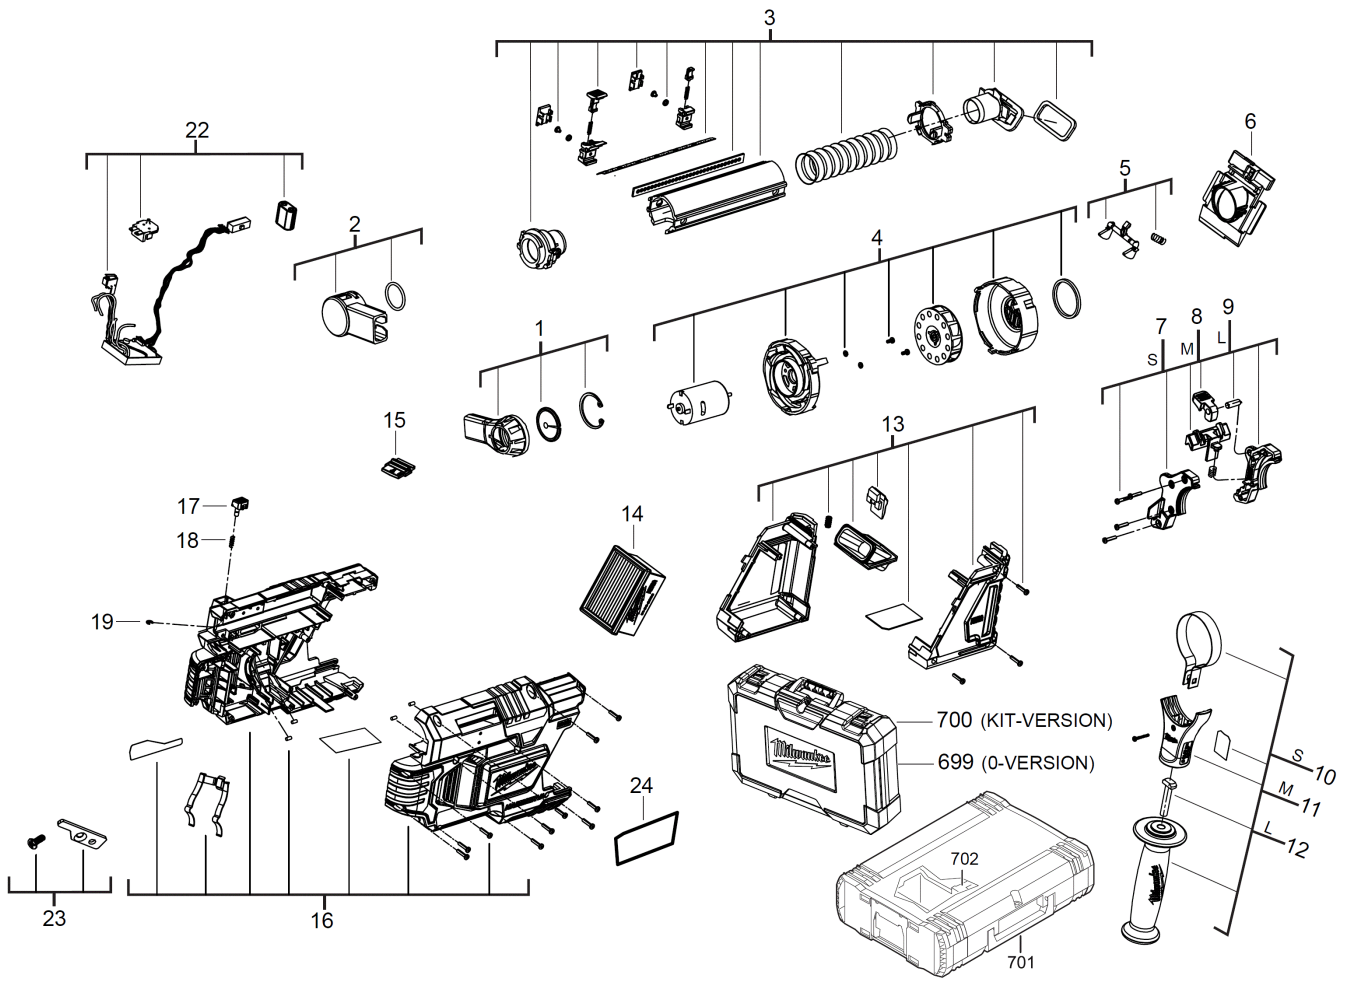

# M12DE-201X AKKU-ABSAUGSYSTEM IN2

4933443003 - M12DE-201X - 4000440501

Position	Quantity	Description	Part number	EAN
0002 1	1	DUESE	4931435829	4002395868889
0003 2	1	SAUGROHR	Item discontinued(4931435828)	
0004 3	1	MOTOREINHEIT	Item discontinued(4931435827)	
0005 4	1	BEFESTIGUNGSET	Item discontinued(4931435826)	
0006 5	1	HALTER	Item discontinued(4931435811)	
0007 6	1	Stuetztraeger fuer Absaugsystem	Item discontinued(4931435812)	
0008 7	1	STUETZTRAEGER	4931435813	4002395868124
0009 8	1	STUETZTRAEGER	4931435830	4002395868896
0010 9	1	HANDGRIFF KOMPL.	4931435815	4002395868148
0011 10	1	HANDGRIFF KOMPL.	4931435816	4002395868155
0012 11	1	HANDGRIFF KOMPL.	4931435817	4002395868162
0015 12	1	Knopf	Item discontinued(4931435818)	
0016 13	1	MOTORGEHAEUSE	Item discontinued(4931435819)	
0017 14	1	EINSTELLKNOPF	4931435820	4002395868193
0018 15	1	FEDER	4931435821	4002395868803
0019 16	1	RING	4931435822	4002395868810
0022 17	1	SCHALTER M.ELEKTRO.	Item discontinued(4931435823)	
0023 18	1	PLATTE	4931435824	4002395868834
0024 19	1	LEISTUNGSSCHILD	Item discontinued(4931435825)	
0699 20	1	TRANSPORTKOFFER	Item discontinued(4931443088)	
0700 21	1	TRANSPORTKOFFER	Item discontinued(4931435814)	
0701 22	1	SYSTEMKOFFER MILWAUKEE GR.1	4932378986	4002395349401
0702 23	1	EINSATZ	Item discontinued(4931447816)	
0001 24	1	M12B2 LI-ION AKKUMULATOR 2.0AH XXX	4932430064	4002395377251
0001 25	1	DUESE M12DE Dr Nozzle - 2pc	49902301	45242337279
0013 26	1	SET M12DE Filter Set - 3pc	49902340	45242299461
0014 27	1	STAUBFILTER M12DE filter - 3pc	49902306	45242299454