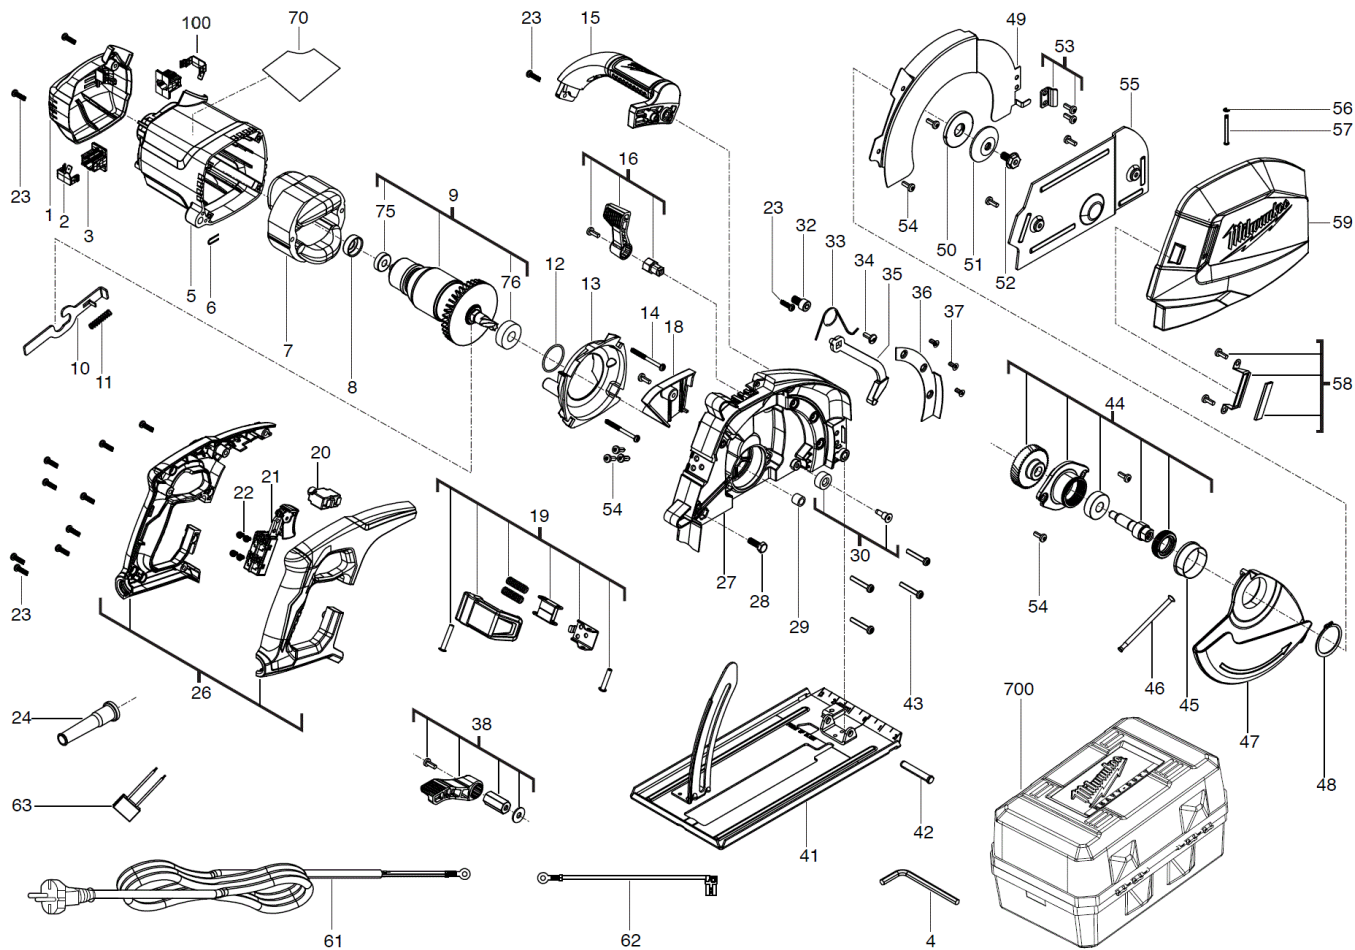

Position	Quantity	Description	Part number	EAN
0001 1	1	MOTORGEHAEUSE	4931435679	4002395865963
0002 2	2	KOHLEBUERSTE	4931435680	4002395863785
0003 3	2	BUERSTENHALTER	22220030	4002395881543
0004 4	1	SECHSKANTSCHLUESSEL	Item discontinued(49960345)	
0005 5	1	MOTORGEHAEUSE	4931435681	4002395864577
0006 6	1	FEDERRING	Item discontinued(4931435682)	
0007 7	1	FELD F. ELEKTROMOTOR	4931440622	4002395865765
0008 8	1	GUMMIPUFFER	4931435683	4002395864584
0009 9	1	ANKER F.ELEKTROMOTOR	4931435684	4002395863723
0010 10	1	SPINDELARRETIERUNG	4931435685	4002395865918
0011 11	1	SPINDELARRETIERUNG	4931435686	4002395865239
0012 12	1	O-RING	34401375	4058546072117
0013 13	1	LUFTFUEHRUNGSRING	4931435687	4002395864546
0014 14	2	SCHRAUBE	Item discontinued(660986001)	
0015 15	1	HANDGRIFF	4931435688	4002395863730
0016 16	1	SCHUTZVORRICHTUNG	Item discontinued(4931435689)	
0018 17	1	KABELSCHUTZSCHLAUCH	Item discontinued(4931435690)	
0019 18	1	VERSCHLUSS	4931435691	4002395864454
0020 19	1	SICHERUNG	4931435692	4002395864515
0021 20	1	SCHALTER	4931435693	4002395865932
0022 21	4	SCHRAUBE	Item discontinued(05780305)	
0023 22	13	SCHRAUBE	06827270	4058546068974
0024 23	1	KABELSCHUTZSCHLAUCH	44760210	4058546074104
0026 24	1	HANDGRIFF	4931435694	4002395865215
0027 25	1	GETRIEBEKASTEN	4931435695	4002395864416
0028 26	1	SCHRAUBE	06755860	4058546068745
0029 27	1	NADELLAGER	4931435696	4002395864492
0030 28	1	SCHUTZ	42380222	4058546073053
0032 29	1	SCHRAUBE	Item discontinued(4931435697)	
0033 30	1	FEDER	Item discontinued(4931435698)	
0034 31	1	SCHRAUBE	4931435699	4002395865949
0035 32	1	SCHUTZ	4931435700	4002395864478
0036 33	1	STEMPELFUEHRUNG	4931435701	4002395865284
0037 34	3	SCHRAUBE	4931435702	4002395865956
0038 35	1	Hebel fuer Tiefenanschlag	4931435703	4002395864539
0041 36	1	GRUNDPLATTE	4931435704	4002395865222
0042 37	1	STIFT	44601180	4058546073909
0043 38	4	SCHRAUBE	Item discontinued(4931435705)	
0044 39	1	EXZENTERACHSE	4931435706	4002395864430
0045 40	1	SCHUTZSCHLAUCH	4931435707	4002395864560
0046 41	1	FEDER	40500045	4058546072674
0047 42	1	GEHAEUSE	4931435708	4002395864423
0048 43	1	DRUCKRING	34600860	4058546072247
0049 44	1	SCHUTZ	4931435709	4002395865901
0050 45	1	FLANSCH	4931435710	4002395864447
0051 46	1	FLANSCH	4931435711	4002395864508
0052 47	1	SCHRAUBE	660988001	4002395903795
0053 48	1	DECKEL	Item discontinued(4931435712)	
0054 49	16	SCHRAUBE	06825314	4002395851935
0055 50	1	STEMPEL	4931435713	4002395865277