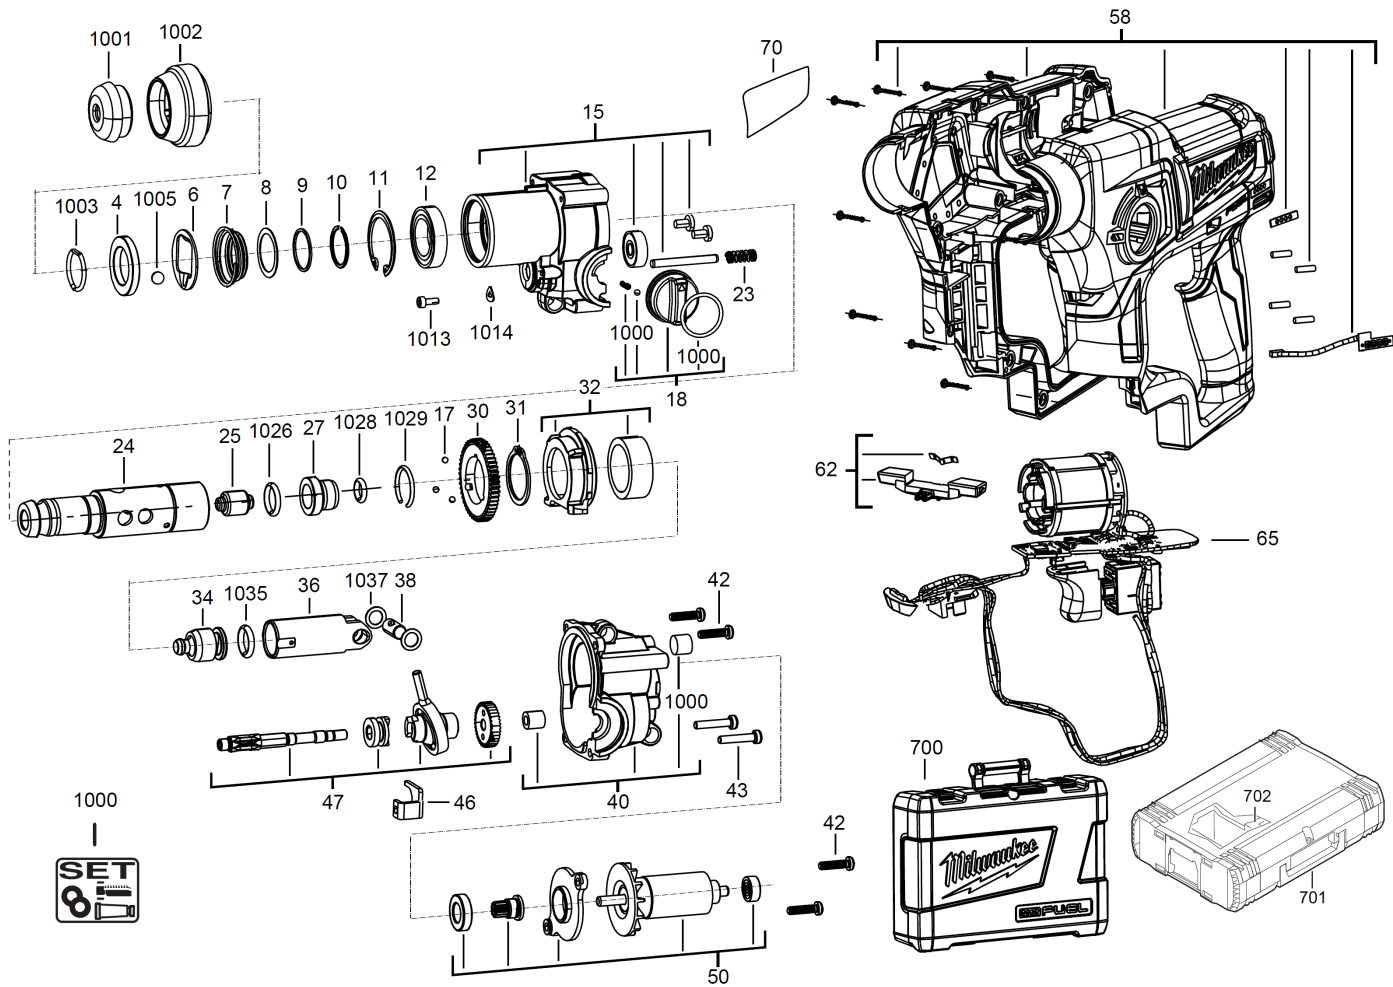

# M12CH-202C AKKU-BORHAMMER IN2

4933441997 - M12CH-202C - 4000441476

Position	Quantity	Description	Part number	EAN
0004 1	1	Federring	4931435460	4002395890293
0006 2	1	PLATTE	4931435914	4002395872114
0007 3	1	FEDER	672799001	4002395856916
0008 4	1	SCHEIBE	4931435463	4002395890927
0009 5	1	SCHEIBE	4931435464	4002395890934
0010 6	1	HALTERING	4931435465	4002395890941
0011 7	1	HALTERING	4931435476	4002395891658
0012 8	1	KUGELLAGER	4931435477	4002395891665
0015 9	1	GETRIEBEKASTEN	4931435917	4002395872145
0017 10	4	KUGEL	611405001	4002395851201
0018 11	1	SCHALTERDRUECKER	4931435490	4002395892396
0023 12	1	FEDER	Item discontinued(4931435479)	
0024 13	1	SPINDEL	4931435918	4002395872152
0025 14	1	AMBOSS	4931435467	4002395890965
0027 15	1	AMBOSS	4931435469	4002395890989
0030 16	1	SPINDELRAD	4931435472	4002395891610
0031 17	1	HALTERING	4931435473	4002395891627
0032 18	1	KUGELLAGER	Item discontinued(4931435480)	
0034 19	1	SCHLAGBOLZEN	4931435481	4002395892303
0036 20	1	KOLBEN	4931435919	4002395872169
0038 21	1	STIFT	4931435484	4002395892334
0040 22	1	GETRIEBEKasten	4931435488	4002395892372
0042 23	4	SCHRAUBE	4931435489	4002395892389
0043 24	2	SCHRAUBE	Item discontinued(5131026627)	
0046 25	1	UMSCHALTHEBEL	Item discontinued(4931435486)	
0047 26	1	TAUMELTRIEB	4931435920	4002395872176
0050 27	1	MOTOREINHEIT	4931435921	4002395872183
0058 28	1	GEHAEUSE	Item discontinued(4931435922)	
0062 29	1	DRUECKER	Item discontinued(4931435923)	
0065 30	1	SCHALTER	4931435924	4002395872817
0070 31	1	LEISTUNGSSCHILD	4931435925	4002395872824
0700 32	1	TRANSPORTKASTEN	4931435926	4002395872831
0701 33	1	SYSTEMKOFFER MILWAUKEE GR.1	4932378986	4002395349401
0702 34	1	EINSATZ AUS KUNSTSTOFF F.WERKZEUGKOFFER	4931447815	4002395884339
1000 35	1	WARTUNGSSET	4931443318	4002395873548
1001 36	1	GUMMIKAPPE	561993001	4002395854936
1002 37	1	HUELSE	4931435455	4002395890248
1003 38	1	Federring	4931435459	4002395890286
1005 39	1	KUGEL	4931435461	4002395890903
1013 40	1	SCHRAUBE	4931435915	4002395872121
1014 41	1	SCHEIBE	4931435916	4002395872138
1026 42	1	GUMMIRING	4931435468	4002395890972
1028 43	1	GUMMIRING	4931435470	4002395890996
1029 44	1	SPRENGRING	4931435471	4002395891603
1035 45	1	GUMMIRING	4931435482	4002395892310
1037 46	1	SCHEIBE	4931435485	4002395892341
0001 47	2	M12B2 LI-ION AKKUMULATOR 2.0AH XXX	4932430064	4002395377251