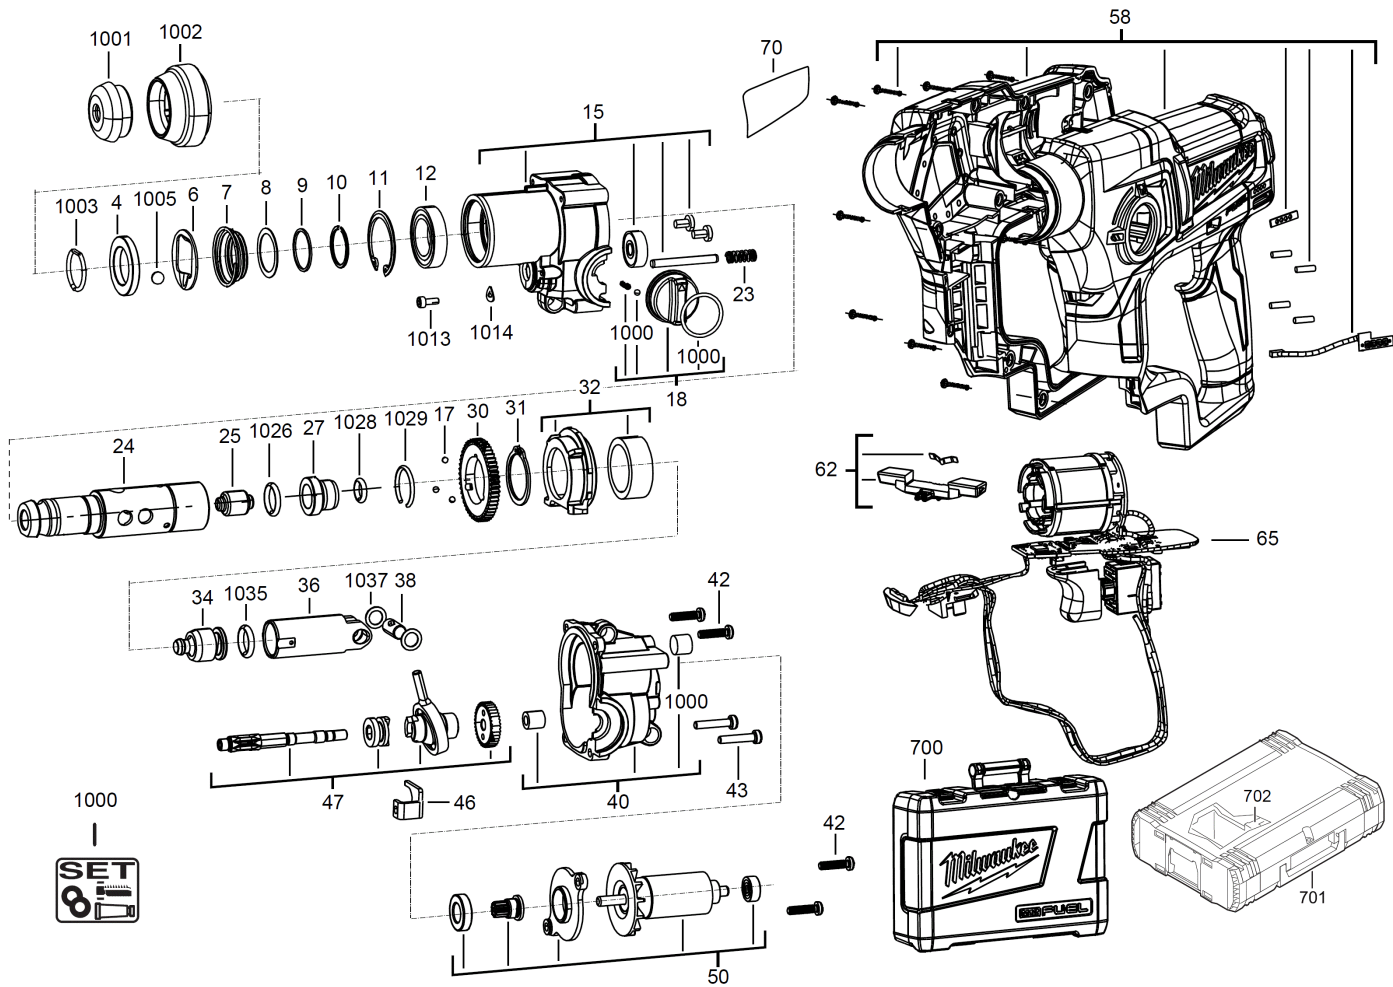

M12CH-202X AKKU-BOHRHAMMER IN2

4933446046 - M12CH-202X - 4000441476

Position	Quantity	Description	Part number	EAN
0004 1	1	Federring	4931435460	4002395890293
0006 2	1	PLATTE	4931435914	4002395872114
0007 3	1	FEDER	672799001	4002395856916
0008 4	1	SCHEIBE	4931435463	4002395890927
0009 5	1	SCHEIBE	4931435464	4002395890934
0010 6	1	HALTERING	4931435465	4002395890941
0011 7	1	HALTERING	4931435476	4002395891658
0012 8	1	KUGELLAGER	4931435477	4002395891665
0015 9	1	GETRIEBEKASTEN	4931435917	4002395872145
0017 10	4	KUGEL	611405001	4002395851201
0018 11	1	SCHALTERDRUECKER	4931435490	4002395892396
0023 12	1	FEDER	Item discontinued(4931435479)	
0024 13	1	SPINDEL	4931435918	4002395872152
0025 14	1	AMBOSS	4931435467	4002395890965
0027 15	1	AMBOSS	4931435469	4002395890989
0030 16	1	SPINDELRAD	4931435472	4002395891610
0031 17	1	HALTERING	4931435473	4002395891627
0032 18	1	KUGELLAGER	Item discontinued(4931435480)	
0034 19	1	SCHLAGBOLZEN	4931435481	4002395892303
0036 20	1	KOLBEN	4931435919	4002395872169
0038 21	1	STIFT	4931435484	4002395892334
0040 22	1	GETRIEBEKasten	4931435488	4002395892372
0042 23	4	SCHRAUBE	4931435489	4002395892389
0043 24	2	SCHRAUBE	Item discontinued(5131026627)	
0046 25	1	UMSCHALTHEBEL	Item discontinued(4931435486)	
0047 26	1	TAUMELTRIEB	4931435920	4002395872176
0050 27	1	MOTOREINHEIT	4931435921	4002395872183
0058 28	1	GEHAEUSE	Item discontinued(4931435922)	
0062 29	1	DRUECKER	Item discontinued(4931435923)	
0065 30	1	SCHALTER	4931435924	4002395872817
0070 31	1	LEISTUNGSSCHILD	4931435925	4002395872824
0700 32	1	TRANSPORTKASTEN	4931435926	4002395872831
0701 33	1	SYSTEMKOFFER MILWAUKEE GR.1	4932378986	4002395349401
0702 34	1	EINSATZ AUS KUNSTSTOFF F.WERKZEUGKOFFER	4931447815	4002395884339
1000 35	1	WARTUNGSSET	4931443318	4002395873548
1001 36	1	GUMMIKAPPE	561993001	4002395854936
1002 37	1	HUELSE	4931435455	4002395890248
1003 38	1	Federring	4931435459	4002395890286
1005 39	1	KUGEL	4931435461	4002395890903
1013 40	1	SCHRAUBE	4931435915	4002395872121
1014 41	1	SCHEIBE	4931435916	4002395872138
1026 42	1	GUMMIRING	4931435468	4002395890972
1028 43	1	GUMMIRING	4931435470	4002395890996
1029 44	1	SPRENGRING	4931435471	4002395891603
1035 45	1	GUMMIRING	4931435482	4002395892310
1037 46	1	SCHEIBE	4931435485	4002395892341
0001 47	2	M12B2 LI-ION AKKUMULATOR 2.0AH XXX	4932430064	4002395377251