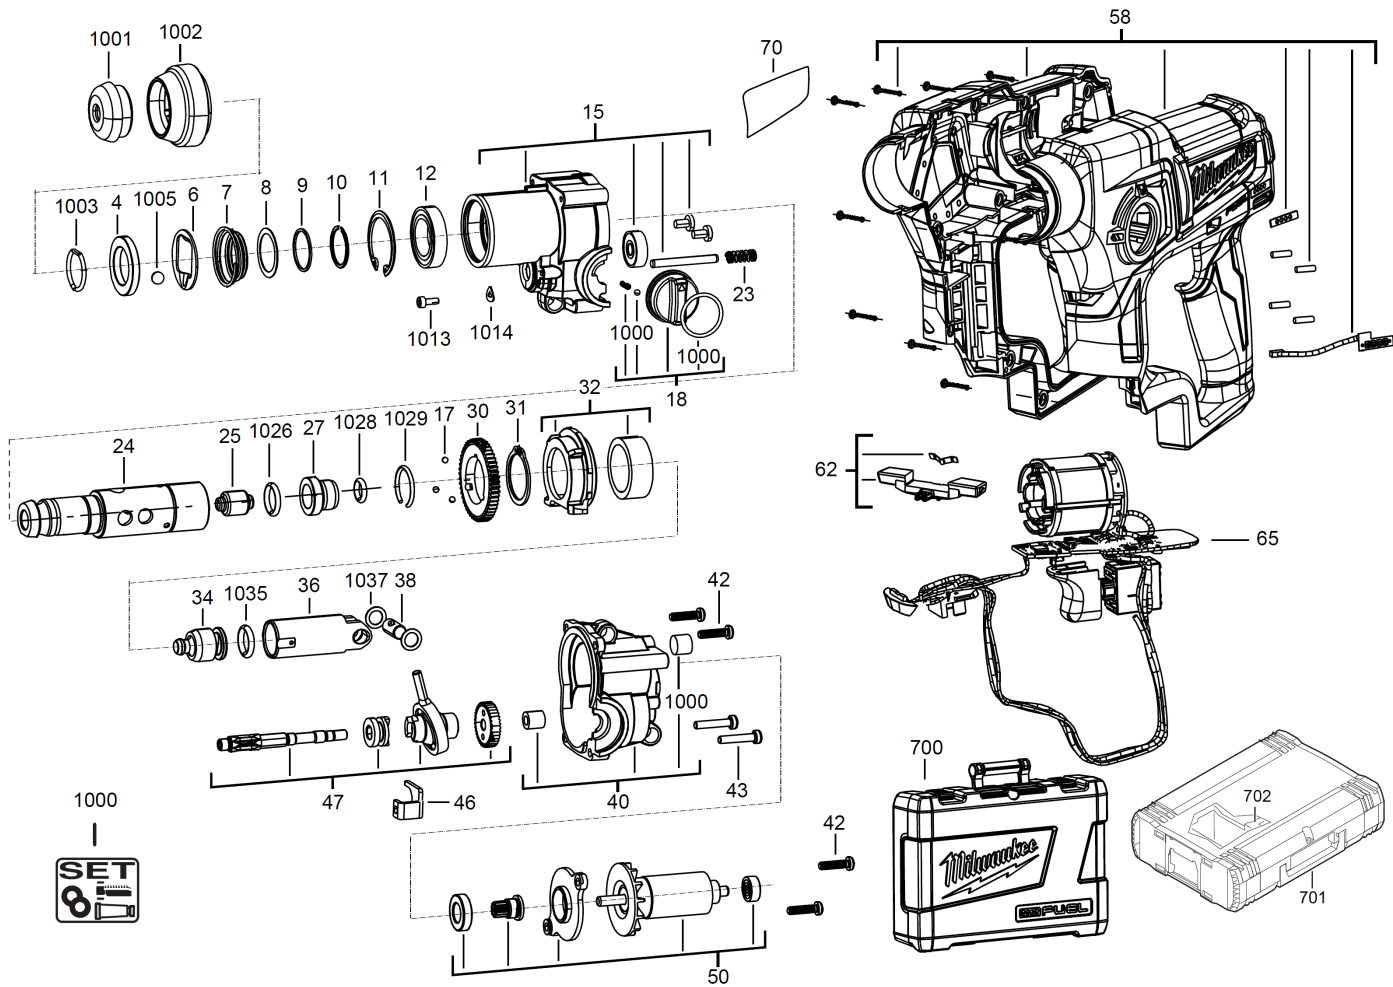

M12CH-402X AKKU-BOHRHAMMER IN2

4933446049 - M12CH-402X - 4000441476

Position	Quantity	Description	Part number	EAN
0004 1	1	Federring	4931435460	4002395890293
0006 2	1	PLATTE	4931435914	4002395872114
0007 3	1	FEDER	672799001	4002395856916
0008 4	1	SCHEIBE	4931435463	4002395890927
0009 5	1	SCHEIBE	4931435464	4002395890934
0010 6	1	HALTERING	4931435465	4002395890941
0011 7	1	HALTERING	4931435476	4002395891658
0012 8	1	KUGELLAGER	4931435477	4002395891665
0015 9	1	GETRIEBEKASTEN	4931435917	4002395872145
0017 10	4	KUGEL	611405001	4002395851201
0018 11	1	SCHALTERDRUECKER	4931435490	4002395892396
0023 12	1	FEDER	Item discontinued(4931435479)	
0024 13	1	SPINDEL	4931435918	4002395872152
0025 14	1	AMBOSS	4931435467	4002395890965
0027 15	1	AMBOSS	4931435469	4002395890989
0030 16	1	SPINDELRAD	4931435472	4002395891610
0031 17	1	HALTERING	4931435473	4002395891627
0032 18	1	KUGELLAGER	Item discontinued(4931435480)	
0034 19	1	SCHLAGBOLZEN	4931435481	4002395892303
0036 20	1	KOLBEN	4931435919	4002395872169
0038 21	1	STIFT	4931435484	4002395892334
0040 22	1	GETRIEBEKasten	4931435488	4002395892372
0042 23	4	SCHRAUBE	4931435489	4002395892389
0043 24	2	SCHRAUBE	Item discontinued(5131026627)	
0046 25	1	UMSCHALTHEBEL	Item discontinued(4931435486)	
0047 26	1	TAUMELTRIEB	4931435920	4002395872176
0050 27	1	MOTOREINHEIT	4931435921	4002395872183
0058 28	1	GEHAEUSE	Item discontinued(4931435922)	
0062 29	1	DRUECKER	Item discontinued(4931435923)	
0065 30	1	SCHALTER	4931435924	4002395872817
0070 31	1	LEISTUNGSSCHILD	4931435925	4002395872824
0700 32	1	TRANSPORTKASTEN	4931435926	4002395872831
0701 33	1	SYSTEMKOFFER MILWAUKEE GR.1	4932378986	4002395349401
0702 34	1	EINSATZ AUS KUNSTSTOFF F.WERKZEUGKOFFER	4931447815	4002395884339
1000 35	1	WARTUNGSSET	4931443318	4002395873548
1001 36	1	GUMMIKAPPE	561993001	4002395854936
1002 37	1	HUELSE	4931435455	4002395890248
1003 38	1	Federring	4931435459	4002395890286
1005 39	1	KUGEL	4931435461	4002395890903
1013 40	1	SCHRAUBE	4931435915	4002395872121
1014 41	1	SCHEIBE	4931435916	4002395872138
1026 42	1	GUMMIRING	4931435468	4002395890972
1028 43	1	GUMMIRING	4931435470	4002395890996
1029 44	1	SPRENGRING	4931435471	4002395891603
1035 45	1	GUMMIRING	4931435482	4002395892310
1037 46	1	SCHEIBE	4931435485	4002395892341
0001 47	2	M12B4 LI-ION AKKUMULATOR 4.0AH XXX	4932430065	4002395377268