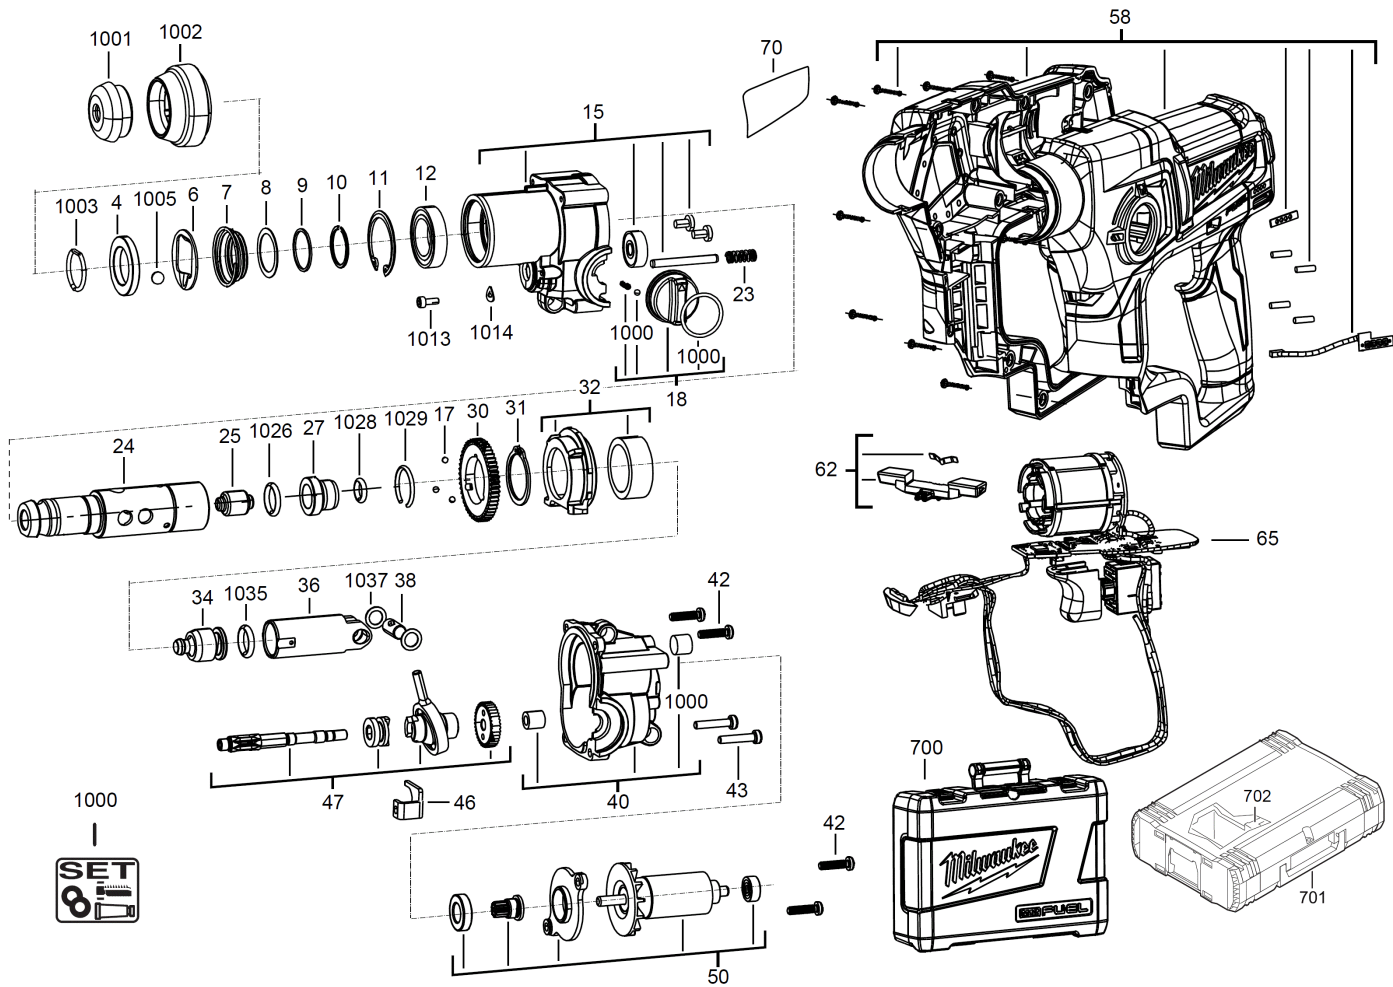

M12CH-421X AKKU-BOHRHAMMER GB2

4933459173 - M12CH-421X GB2 - 4000441476

Position	Quantity	Description	Part number	EAN
0004 1	1	Federring	4931435460	4002395890293
0006 2	1	PLATTE	4931435914	4002395872114
0007 3	1	FEDER	672799001	4002395856916
0008 4	1	SCHEIBE	4931435463	4002395890927
0009 5	1	SCHEIBE	4931435464	4002395890934
0010 6	1	HALTERING	4931435465	4002395890941
0011 7	1	HALTERING	4931435476	4002395891658
0012 8	1	KUGELLAGER	4931435477	4002395891665
0015 9	1	GETRIEBEKASTEN	4931435917	4002395872145
0017 10	4	KUGEL	611405001	4002395851201
0018 11	1	SCHALTERDRUECKER	4931435490	4002395892396
0023 12	1	FEDER	Item discontinued(4931435479)	
0024 13	1	SPINDEL	4931435918	4002395872152
0025 14	1	AMBOSS	4931435467	4002395890965
0027 15	1	AMBOSS	4931435469	4002395890989
0030 16	1	SPINDELRAD	4931435472	4002395891610
0031 17	1	HALTERING	4931435473	4002395891627
0032 18	1	KUGELLAGER	Item discontinued(4931435480)	
0034 19	1	SCHLAGBOLZEN	4931435481	4002395892303
0036 20	1	KOLBEN	4931435919	4002395872169
0038 21	1	STIFT	4931435484	4002395892334
0040 22	1	GETRIEBEkasten	4931435488	4002395892372
0042 23	4	SCHRAUBE	4931435489	4002395892389
0043 24	2	SCHRAUBE	Item discontinued(5131026627)	
0046 25	1	UMSCHALTHEBEL	Item discontinued(4931435486)	
0047 26	1	TAUMELTRIEB	4931435920	4002395872176
0050 27	1	MOTOREINHEIT	4931435921	4002395872183
0058 28	1	GEHAEUSE	Item discontinued(4931435922)	
0062 29	1	DRUECKER	Item discontinued(4931435923)	
0065 30	1	SCHALTER	4931435924	4002395872817
0070 31	1	LEISTUNGSSCHILD	4931435925	4002395872824
0700 32	1	TRANSPORTKASTEN	4931435926	4002395872831
0701 33	1	SYSTEMKOFFER MILWAUKEE GR.1	4932378986	4002395349401
0702 34	1	EINSATZ AUS KUNSTSTOFF F.WERKZEUGKOFFER	4931447815	4002395884339
1000 35	1	WARTUNGSSET	4931443318	4002395873548
1001 36	1	GUMMIKAPPE	561993001	4002395854936
1002 37	1	HUELSE	4931435455	4002395890248
1003 38	1	Federring	4931435459	4002395890286
1005 39	1	KUGEL	4931435461	4002395890903
1013 40	1	SCHRAUBE	4931435915	4002395872121
1014 41	1	SCHEIBE	4931435916	4002395872138
1026 42	1	GUMMIRING	4931435468	4002395890972
1028 43	1	GUMMIRING	4931435470	4002395890996
1029 44	1	SPRENGRING	4931435471	4002395891603
1035 45	1	GUMMIRING	4931435482	4002395892310
1037 46	1	SCHEIBE	4931435485	4002395892341