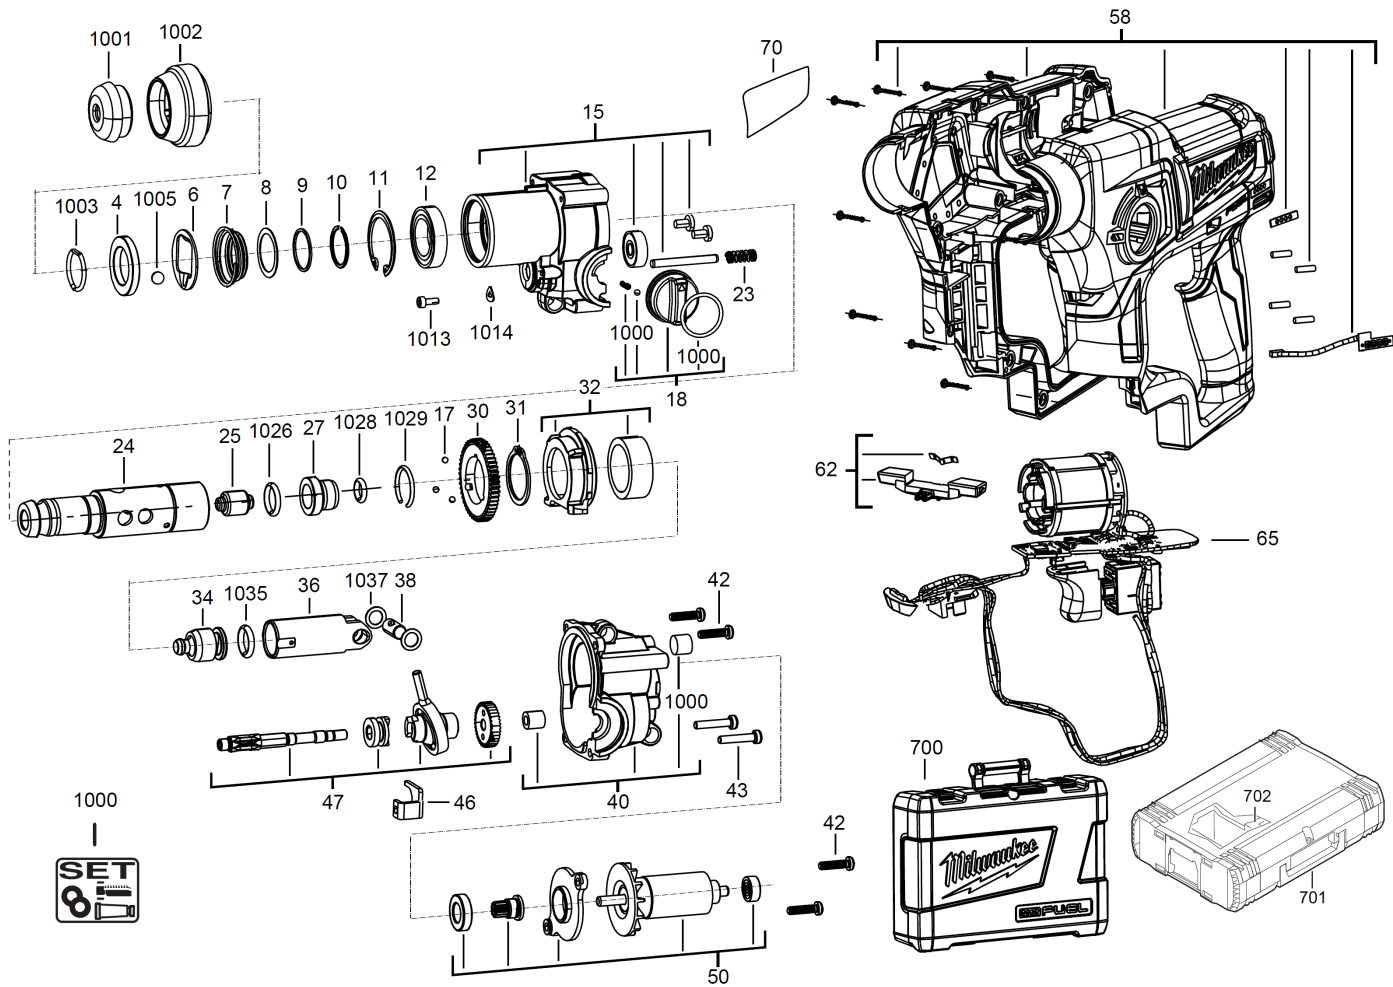

M12CH-602X Akku-Bohrhammer IN2

4933451510 - M12CH-602X - 4000441476

Position	Quantity	Description	Part number	EAN
0004 1	1	Federring	4931435460	4002395890293
0006 2	1	PLATTE	4931435914	4002395872114
0007 3	1	FEDER	672799001	4002395856916
0008 4	1	SCHEIBE	4931435463	4002395890927
0009 5	1	SCHEIBE	4931435464	4002395890934
0010 6	1	HALTERING	4931435465	4002395890941
0011 7	1	HALTERING	4931435476	4002395891658
0012 8	1	KUGELLAGER	4931435477	4002395891665
0015 9	1	GETRIEBEKASTEN	4931435917	4002395872145
0017 10	4	KUGEL	611405001	4002395851201
0018 11	1	SCHALTERDRUECKER	4931435490	4002395892396
0023 12	1	FEDER	Item discontinued(4931435479)	
0024 13	1	SPINDEL	4931435918	4002395872152
0025 14	1	AMBOSS	4931435467	4002395890965
0027 15	1	AMBOSS	4931435469	4002395890989
0030 16	1	SPINDELRAD	4931435472	4002395891610
0031 17	1	HALTERING	4931435473	4002395891627
0032 18	1	KUGELLAGER	Item discontinued(4931435480)	
0034 19	1	SCHLAGBOLZEN	4931435481	4002395892303
0036 20	1	KOLBEN	4931435919	4002395872169
0038 21	1	STIFT	4931435484	4002395892334
0040 22	1	GETRIEBEKasten	4931435488	4002395892372
0042 23	4	SCHRAUBE	4931435489	4002395892389
0043 24	2	SCHRAUBE	Item discontinued(5131026627)	
0046 25	1	UMSCHALTHEBEL	Item discontinued(4931435486)	
0047 26	1	TAUMELTRIEB	4931435920	4002395872176
0050 27	1	MOTOREINHEIT	4931435921	4002395872183
0058 28	1	GEHAEUSE	Item discontinued(4931435922)	
0062 29	1	DRUECKER	Item discontinued(4931435923)	
0065 30	1	SCHALTER	4931435924	4002395872817
0070 31	1	LEISTUNGSSCHILD	4931435925	4002395872824
0700 32	1	TRANSPORTKASTEN	4931435926	4002395872831
0701 33	1	SYSTEMKOFFER MILWAUKEE GR.1	4932378986	4002395349401
0702 34	1	EINSATZ AUS KUNSTSTOFF F.WERKZEUGKOFFER	4931447815	4002395884339
1000 35	1	WARTUNGSSET	4931443318	4002395873548
1001 36	1	GUMMIKAPPE	561993001	4002395854936
1002 37	1	HUELSE	4931435455	4002395890248
1003 38	1	Federring	4931435459	4002395890286
1005 39	1	KUGEL	4931435461	4002395890903
1013 40	1	SCHRAUBE	4931435915	4002395872121
1014 41	1	SCHEIBE	4931435916	4002395872138
1026 42	1	GUMMIRING	4931435468	4002395890972
1028 43	1	GUMMIRING	4931435470	4002395890996
1029 44	1	SPRENGRING	4931435471	4002395891603
1035 45	1	GUMMIRING	4931435482	4002395892310
1037 46	1	SCHEIBE	4931435485	4002395892341