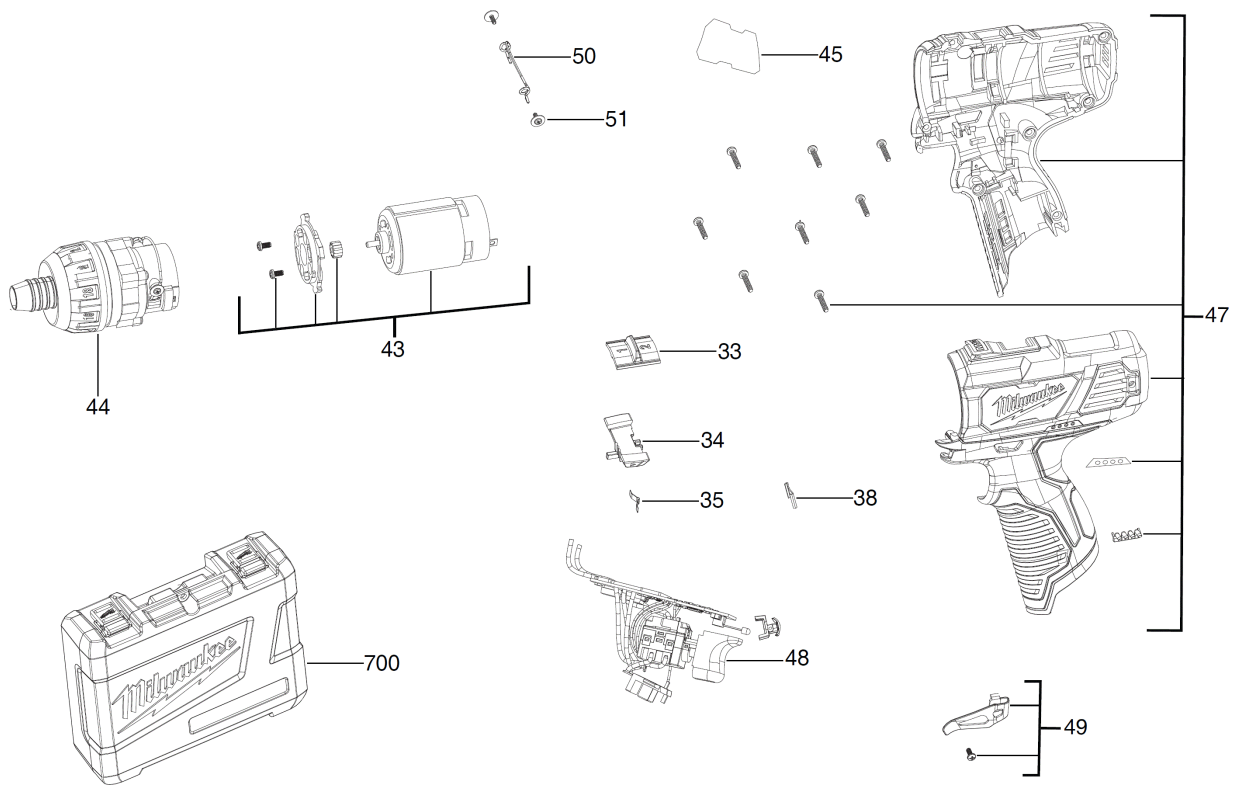

M12BD-0 AKKU-KOMPAKTSCHRAUBER XXX

4933441910 - M12BD-0 - 4000441901

Position	Quantity	Description	Part number	EAN
0033 1	1	REGELVORRICHT.	4931435969	4002395886692
0034 2	1	STOESSEL	4931441969	4002395179251
0035 3	1	FEDERBLECH	4931452341	4002395172528
0038 4	1	VERBINDUNGS-STUECK	631542001	4002395822591
0043 5	1	MOTOREINHEIT	4931435971	4002395887316
0044 6	1	GETRIEBESATZ	4931435972	4002395887323
0045 7	1	LEISTUNGSSCHILD	Item discontinued(4931435973)	
0047 8	1	GEHAEUSE	4931435974	4002395887347
0048 9	1	SCHALTER-SET	4931435975	4002395887354
0049 10	1	KLAMMER	4931435760	4002395866175
0050 11	1	SCHALTHEBEL	4931435976	4002395887361
0051 12	1	SCHRAUBE	Item discontinued(661262001)	
0700 13	1	TRANSPORTKASTEN	4931435977	4002395887378