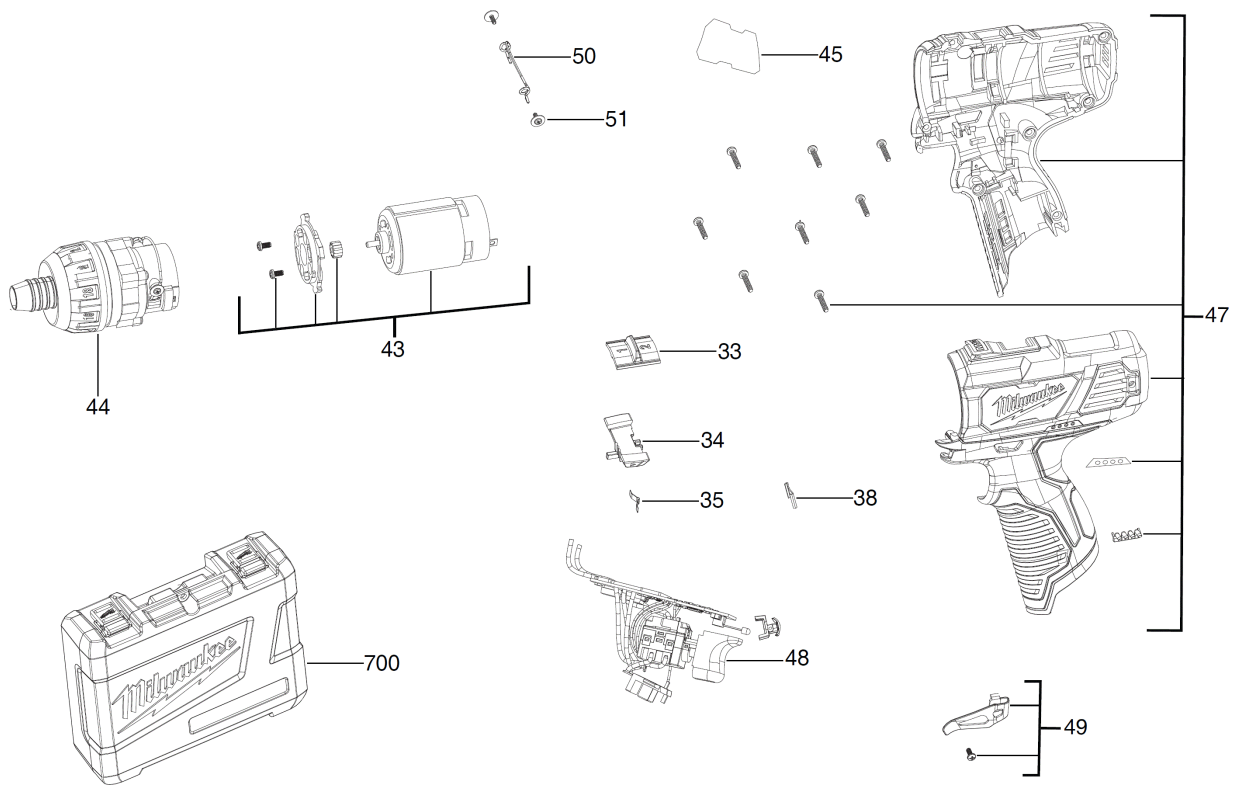

M12BD-202C AKKU-BOHRSCHRAUBER IN2

4933441900 - M12BD-202C - 4000441901

Position	Quantity	Description	Part number	EAN
0033 1	1	REGELVORRICHT.	4931435969	4002395886692
0034 2	1	STOESSEL	4931441969	4002395179251
0035 3	1	FEDERBLECH	4931452341	4002395172528
0038 4	1	VERBINDUNGS-STUECK	631542001	4002395822591
0043 5	1	MOTOREINHEIT	4931435971	4002395887316
0044 6	1	GETRIEBESATZ	4931435972	4002395887323
0045 7	1	LEISTUNGSSCHILD	Item discontinued(4931435973)	
0047 8	1	GEHAEUSE	4931435974	4002395887347
0048 9	1	SCHALTER-SET	4931435975	4002395887354
0049 10	1	KLAMMER	4931435760	4002395866175
0050 11	1	SCHALTHEBEL	4931435976	4002395887361
0051 12	1	SCHRAUBE	Item discontinued(661262001)	
0700 13	1	TRANSPORTKASTEN	4931435977	4002395887378
14	1	C12C LADEGERAeT (NO SALE) IN2	4931404642	4002395856435