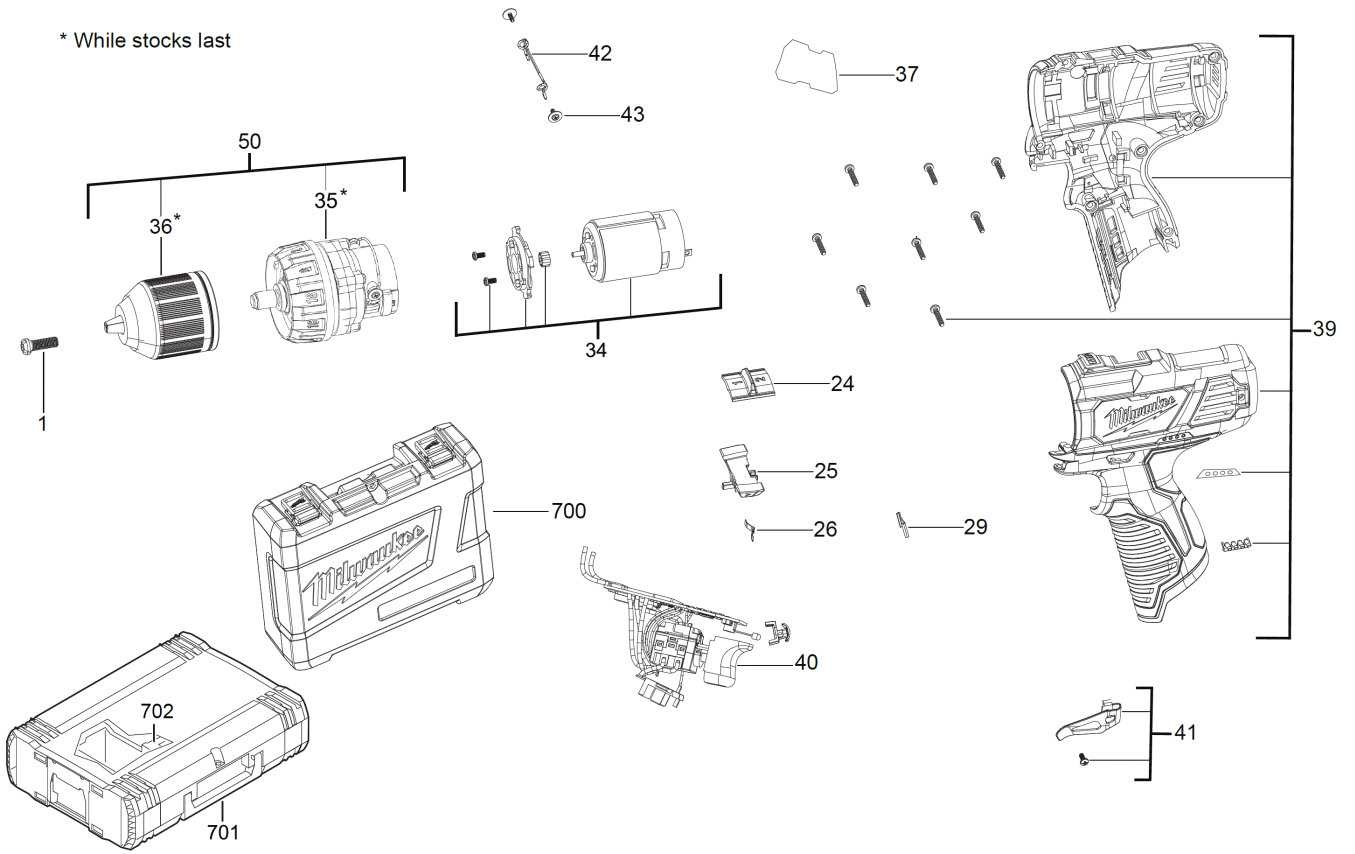

M12BDD-203C SET POWERPACK IN2

4933464428 - M12BDD-203C - 4000441916

* While stocks last

Position	Quantity	Description	Part number	EAN
0001 1	1	SCHRAUBE	660120008	4002395823208
0024 2	1	REGELVORRICHT.	4931435969	4002395886692
0025 3	1	STOESSEL	4931441969	4002395179251
0026 4	1	FEDERBLECH	4931452341	4002395172528
0029 5	1	VERBINDUNGS-STUECK	631542001	4002395822591
0034 6	1	MOTOREINHEIT	4931435971	4002395887316
0035 7	1	GETRIEBE-SET	Item discontinued(4931435979)	
0036 8	1	SCHNELLSP.BOHRF.	Item discontinued(4931448344)	
0037 9	1	LEISTUNGSSCHILD	Item discontinued(4931435978)	
0039 10	1	GEHAEUSE	4931435974	4002395887347
0040 11	1	SCHALTER-SET	4931435975	4002395887354
0041 12	1	KLAMMER	4931435760	4002395866175
0042 13	1	SCHALTHEBEL	4931435976	4002395887361
0043 14	1	SCHRAUBE	Item discontinued(661262001)	
0050 15	1	GETRIEBEKASTEN	4931507860	4058546603717
0700 16	1	TRANSPORTKASTEN	4931435977	4002395887378
0701 17	1	SYSTEMKOFFER MILWAUKEE GR.1	4932378986	4002395349401
0702 18	1	EINSATZ	4931436215	4002395884209