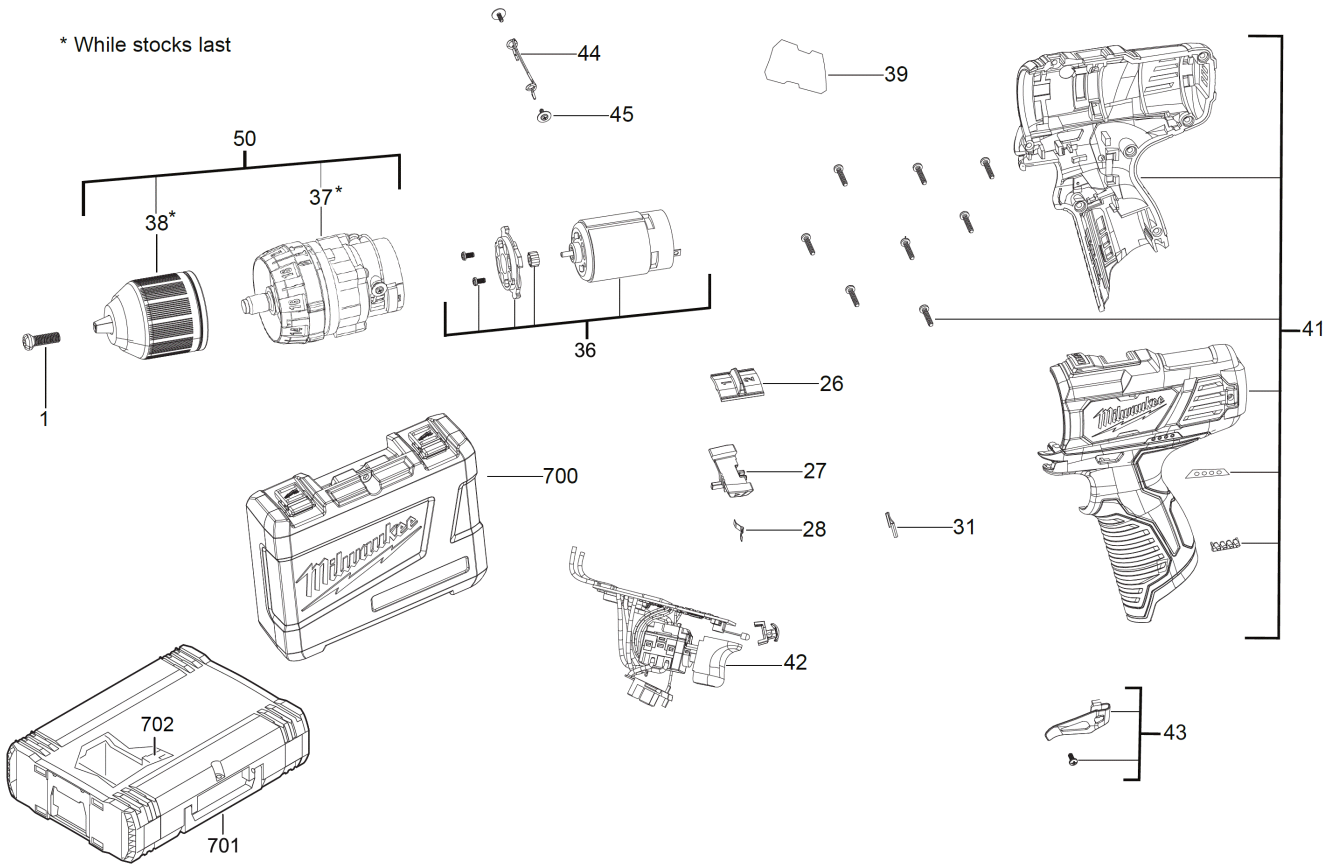

# M12BPD-402C AKKU-SCHLAGBOHRER GB2

4933443893 - M12BPD-402C - 4000441941

\* While stocks last

Position	Quantity	Description	Part number	EAN
0001 1	1	SCHRAUBE	660120008	4002395823208
0026 2	1	REGELVORRICHT.	4931435969	4002395886692
0027 3	1	STOESSEL	4931441969	4002395179251
0028 4	1	FEDERBLECH	4931452341	4002395172528
0031 5	1	VERBINDUNGS-STUECK	631542001	4002395822591
0036 6	1	MOTOREINHEIT	4931435982	4002395888023
0037 7	1	GETRIEBEKASTEN	Item discontinued(4931435981)	
0038 8	1	SCHNELLSP.BOHRF.	Item discontinued(4931443441)	
0039 9	1	LEISTUNGSSCHILD	4931435980	4002395888009
0041 10	1	GEHAEUSE	4931435974	4002395887347
0042 11	1	SCHALTER-SET	4931435975	4002395887354
0043 12	1	KLAMMER	4931435760	4002395866175
0044 13	1	SCHALTHEBEL	4931435976	4002395887361
0045 14	1	SCHRAUBE	Item discontinued(661262001)	
0050 15	1	GETRIEBEKASTEN	4931507859	4058546603700
0700 16	1	TRANSPORTKASTEN	4931435977	4002395887378
0701 17	1	SYSTEMKOFFER MILWAUKEE GR.1	4932378986	4002395349401
0702 18	1	EINSATZ	4931436215	4002395884209
0001 19	2	M12B4 LI-ION AKKUMULATOR 4.0AH XXX	4932430065	4002395377268