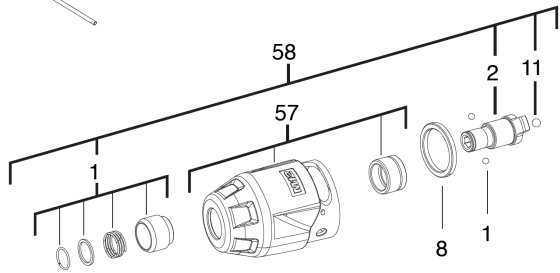

M12BID-0 AK.-SCHLAGSCHRAUBER XXX

4933441955 - M12BID-0 - 4000441961

Position	Quantity	Description	Part number	EAN
0001 1	1	HUELSE	4931435941	4002395885640
0002 2	1	AMBOSS	Item discontinued(4931435942)	
0008 3	1	RING	4931435780	4002395867578
0011 4	1	KUGEL	4931453238	4002395153916
0012 5	1	LEISTUNGSSCHILD	4931435943	4002395885664
0038 6	2	STIFT	Item discontinued(4931435944)	
0039 7	2	STIFT	Item discontinued(4931435945)	
0043 8	1	VERBINDUNGS-STUECK	631542001	4002395822591
0045 9	1	SCHALTSCHIEBER	4931441968	4002395179244
0046 10	1	FEDERBLECH	4931452341	4002395172528
0057 11	1	GETRIEBEKOPF	4931435947	4002395886302
0058 12	1	GETRIEBEBAUSATZ	4931435948	4002395886319
0059 13	1	GETRIEBE-SET	4931435949	4002395886326
0060 14	1	HANDGRIFF-SET	4931435950	4002395886333
0061 15	1	KLAMMER	4931435760	4002395866175
0062 16	1	MOTOREINHEIT	4931435951	4002395886340
0063 17	1	ELEKTRONIK	4931435952	4002395886357
0700 18	1	TRANSPORTKOFFER	4931435953	4002395886364