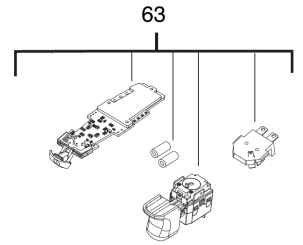

M12BID-0 AK.-SCHLAGSCHRAUBER XXX

4933441955 - M12BID-0 - 4000441961

Position	Quantity	Description	Part number	EAN
0001 1	1	HUELSE	4931435941	4002395885640
0002 2	1	AMBOSS	Item discontinued(4931435942)	
0008 3	1	RING	4931435780	4002395867578
0011 4	1	KUGEL	4931453238	4002395153916
0012 5	1	LEISTUNGSSCHILD	4931435943	4002395885664
0038 6	2	STIFT	Item discontinued(4931435944)	
0039 7	2	STIFT	Item discontinued(4931435945)	
0043 8	1	VERBINDUNGS-STUECK	631542001	4002395822591
0045 9	1	SCHALTSCHIEBER	4931441968	4002395179244
0046 10	1	FEDERBLECH	4931452341	4002395172528
0057 11	1	GETRIEBEKOPF	4931435947	4002395886302
0058 12	1	GETRIEBEBAUSATZ	4931435948	4002395886319
0059 13	1	GETRIEBE-SET	4931435949	4002395886326
0060 14	1	HANDGRIFF-SET	4931435950	4002395886333
0061 15	1	KLAMMER	4931435760	4002395866175
0062 16	1	MOTOREINHEIT	4931435951	4002395886340
0063 17	1	ELEKTRONIK	4931435952	4002395886357
0700 18	1	TRANSPORTKOFFER	4931435953	4002395886364