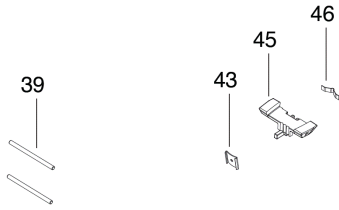

M12BID-0 AK.-SCHLAGSCHRAUBER XXX

4933441955 - M12BID-0 - 4000441961

Position	Quantity	Description	Part number	EAN
0001 1	1	HUELSE	4931435941	4002395885640
0002 2	1	AMBOSS	Item discontinued(4931435942)	
0008 3	1	RING	4931435780	4002395867578
0011 4	1	KUGEL	4931453238	4002395153916
0012 5	1	LEISTUNGSSCHILD	4931435943	4002395885664
0038 6	2	STIFT	Item discontinued(4931435944)	
0039 7	2	STIFT	Item discontinued(4931435945)	
0043 8	1	VERBINDUNGS-STUECK	631542001	4002395822591
0045 9	1	SCHALTSCHIEBER	4931441968	4002395179244
0046 10	1	FEDERBLECH	4931452341	4002395172528
0057 11	1	GETRIEBEKOPF	4931435947	4002395886302
0058 12	1	GETRIEBEBAUSATZ	4931435948	4002395886319
0059 13	1	GETRIEBE-SET	4931435949	4002395886326
0060 14	1	HANDGRIFF-SET	4931435950	4002395886333
0061 15	1	KLAMMER	4931435760	4002395866175
0062 16	1	MOTOREINHEIT	4931435951	4002395886340
0063 17	1	ELEKTRONIK	4931435952	4002395886357
0700 18	1	TRANSPORTKOFFER	4931435953	4002395886364