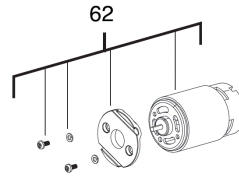

M12BID-0 AK.-SCHLAGSCHRAUBER XXX

4933441955 - M12BID-0 - 4000441961

Position	Quantity	Description	Part number	EAN
0001 1	1	HUELSE	4931435941	4002395885640
0002 2	1	AMBOSS	Item discontinued(4931435942)	
0008 3	1	RING	4931435780	4002395867578
0011 4	1	KUGEL	4931453238	4002395153916
0012 5	1	LEISTUNGSSCHILD	4931435943	4002395885664
0038 6	2	STIFT	Item discontinued(4931435944)	
0039 7	2	STIFT	Item discontinued(4931435945)	
0043 8	1	VERBINDUNGS-STUECK	631542001	4002395822591
0045 9	1	SCHALTSCHIEBER	4931441968	4002395179244
0046 10	1	FEDERBLECH	4931452341	4002395172528
0057 11	1	GETRIEBEKOPF	4931435947	4002395886302
0058 12	1	GETRIEBEBAUSATZ	4931435948	4002395886319
0059 13	1	GETRIEBE-SET	4931435949	4002395886326
0060 14	1	HANDGRIFF-SET	4931435950	4002395886333
0061 15	1	KLAMMER	4931435760	4002395866175
0062 16	1	MOTOREINHEIT	4931435951	4002395886340
0063 17	1	ELEKTRONIK	4931435952	4002395886357
0700 18	1	TRANSPORTKOFFER	4931435953	4002395886364