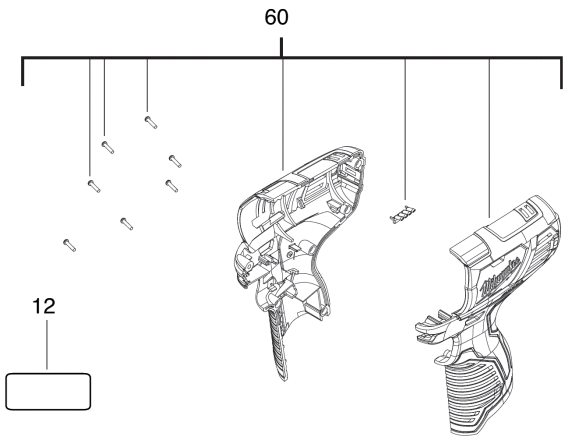

M12BID-0 AK.-SCHLAGSCHRAUBER XXX

4933441955 - M12BID-0 - 4000441961

Position	Quantity	Description	Part number	EAN
0001 1	1	HUELSE	4931435941	4002395885640
0002 2	1	AMBOSS	Item discontinued(4931435942)	
0008 3	1	RING	4931435780	4002395867578
0011 4	1	KUGEL	4931453238	4002395153916
0012 5	1	LEISTUNGSSCHILD	4931435943	4002395885664
0038 6	2	STIFT	Item discontinued(4931435944)	
0039 7	2	STIFT	Item discontinued(4931435945)	
0043 8	1	VERBINDUNGS-STUECK	631542001	4002395822591
0045 9	1	SCHALTSCHIEBER	4931441968	4002395179244
0046 10	1	FEDERBLECH	4931452341	4002395172528
0057 11	1	GETRIEBEKOPF	4931435947	4002395886302
0058 12	1	GETRIEBEBAUSATZ	4931435948	4002395886319
0059 13	1	GETRIEBE-SET	4931435949	4002395886326
0060 14	1	HANDGRIFF-SET	4931435950	4002395886333
0061 15	1	KLAMMER	4931435760	4002395866175
0062 16	1	MOTOREINHEIT	4931435951	4002395886340
0063 17	1	ELEKTRONIK	4931435952	4002395886357
0700 18	1	TRANSPORTKOFFER	4931435953	4002395886364