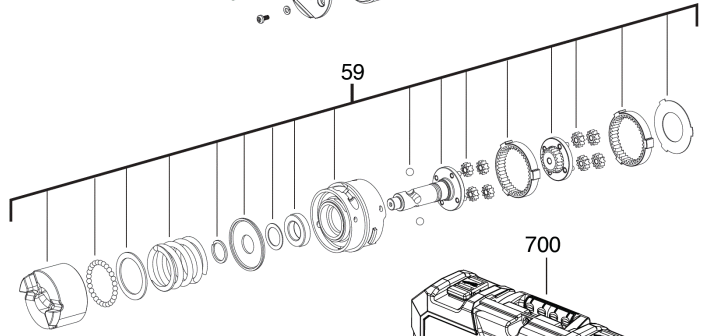

M12BID-0 AK.-SCHLAGSCHRAUBER XXX

4933441955 - M12BID-0 - 4000441961

Position	Quantity	Description	Part number	EAN
0001 1	1	HUELSE	4931435941	4002395885640
0002 2	1	AMBOSS	Item discontinued(4931435942)	
0008 3	1	RING	4931435780	4002395867578
0011 4	1	KUGEL	4931453238	4002395153916
0012 5	1	LEISTUNGSSCHILD	4931435943	4002395885664
0038 6	2	STIFT	Item discontinued(4931435944)	
0039 7	2	STIFT	Item discontinued(4931435945)	
0043 8	1	VERBINDUNGS-STUECK	631542001	4002395822591
0045 9	1	SCHALTSCHIEBER	4931441968	4002395179244
0046 10	1	FEDERBLECH	4931452341	4002395172528
0057 11	1	GETRIEBEKOPF	4931435947	4002395886302
0058 12	1	GETRIEBEBAUSATZ	4931435948	4002395886319
0059 13	1	GETRIEBE-SET	4931435949	4002395886326
0060 14	1	HANDGRIFF-SET	4931435950	4002395886333
0061 15	1	KLAMMER	4931435760	4002395866175
0062 16	1	MOTOREINHEIT	4931435951	4002395886340
0063 17	1	ELEKTRONIK	4931435952	4002395886357
0700 18	1	TRANSPORTKOFFER	4931435953	4002395886364