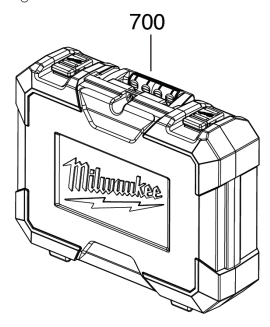

M12BIW14-202C AK.-SCHLAGSCHRAUBER IN2

4933441970 - M12BIW14-202C IN2 - 4000441971

Position	Quantity	Description	Part number	EAN
0008 1	1	RING	4931435780	4002395867578
0011 2	1	KUGEL	4931453238	4002395153916
0012 3	1	LEISTUNGSSCHILD	Item discontinued(4931435954)	
0038 4	2	STIFT	Item discontinued(4931435944)	
0039 5	2	STIFT	Item discontinued(4931435945)	
0043 6	1	VERBINDUNGS-STUECK	631542001	4002395822591
0045 7	1	SCHALTSCHIEBER	4931441968	4002395179244
0046 8	1	FEDERBLECH	4931452341	4002395172528
0057 9	1	GETRIEBEKOPF	Item discontinued(4931435955)	
0059 10	1	GETRIEBE-SET	Item discontinued(4931435956)	
0060 11	1	HANDGRIFF-SET	4931435950	4002395886333
0061 12	1	KLAMMER	4931435760	4002395866175
0062 13	1	MOTOREINHEIT	4931435951	4002395886340
0063 14	1	ELEKTRONIK	4931435952	4002395886357
0065 15	1	AMBOSS	Item discontinued(4931435957)	
0700 16	1	TRANSPORTKOFFER	4931435953	4002395886364
17	1	C12C LADEGERAeT (NO SALE) IN2	4931404642	4002395856435