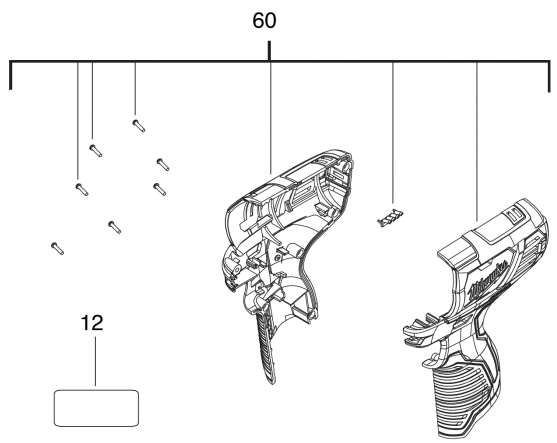

M12BIW14-202C AK.-SCHLAGSCHRAUBER IN2

4933441970 - M12BIW14-202C IN2 - 4000441971

Position	Quantity	Description	Part number	EAN
0008 1	1	RING	4931435780	4002395867578
0011 2	1	KUGEL	4931453238	4002395153916
0012 3	1	LEISTUNGSSCHILD	Item discontinued(4931435954)	
0038 4	2	STIFT	Item discontinued(4931435944)	
0039 5	2	STIFT	Item discontinued(4931435945)	
0043 6	1	VERBINDUNGS-STUECK	631542001	4002395822591
0045 7	1	SCHALTSCHIEBER	4931441968	4002395179244
0046 8	1	FEDERBLECH	4931452341	4002395172528
0057 9	1	GETRIEBEKOPF	Item discontinued(4931435955)	
0059 10	1	GETRIEBE-SET	Item discontinued(4931435956)	
0060 11	1	HANDGRIFF-SET	4931435950	4002395886333
0061 12	1	KLAMMER	4931435760	4002395866175
0062 13	1	MOTOREINHEIT	4931435951	4002395886340
0063 14	1	ELEKTRONIK	4931435952	4002395886357
0065 15	1	AMBOSS	Item discontinued(4931435957)	
0700 16	1	TRANSPORTKOFFER	4931435953	4002395886364
17	1	C12C LADEGERAeT (NO SALE) IN2	4931404642	4002395856435