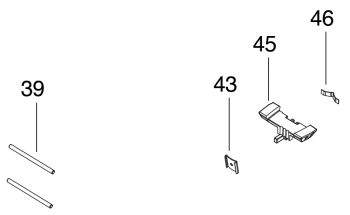

M12BIW14-202C AK.-SCHLAGSCHRAUBER IN2

4933441970 - M12BIW14-202C IN2 - 4000441971

Position	Quantity	Description	Part number	EAN
0008 1	1	RING	4931435780	4002395867578
0011 2	1	KUGEL	4931453238	4002395153916
0012 3	1	LEISTUNGSSCHILD	Item discontinued(4931435954)	
0038 4	2	STIFT	Item discontinued(4931435944)	
0039 5	2	STIFT	Item discontinued(4931435945)	
0043 6	1	VERBINDUNGS-STUECK	631542001	4002395822591
0045 7	1	SCHALTSCHIEBER	4931441968	4002395179244
0046 8	1	FEDERBLECH	4931452341	4002395172528
0057 9	1	GETRIEBEKOPF	Item discontinued(4931435955)	
0059 10	1	GETRIEBE-SET	Item discontinued(4931435956)	
0060 11	1	HANDGRIFF-SET	4931435950	4002395886333
0061 12	1	KLAMMER	4931435760	4002395866175
0062 13	1	MOTOREINHEIT	4931435951	4002395886340
0063 14	1	ELEKTRONIK	4931435952	4002395886357
0065 15	1	AMBOSS	Item discontinued(4931435957)	
0700 16	1	TRANSPORTKOFFER	4931435953	4002395886364
17	1	C12C LADEGERAeT (NO SALE) IN2	4931404642	4002395856435