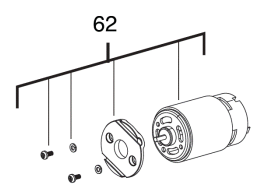

M12BIW14-202C AK.-SCHLAGSCHRAUBER IN2

4933441970 - M12BIW14-202C IN2 - 4000441971

Position	Quantity	Description	Part number	EAN
0008 1	1	RING	4931435780	4002395867578
0011 2	1	KUGEL	4931453238	4002395153916
0012 3	1	LEISTUNGSSCHILD	Item discontinued(4931435954)	
0038 4	2	STIFT	Item discontinued(4931435944)	
0039 5	2	STIFT	Item discontinued(4931435945)	
0043 6	1	VERBINDUNGS-STUECK	631542001	4002395822591
0045 7	1	SCHALTSCHIEBER	4931441968	4002395179244
0046 8	1	FEDERBLECH	4931452341	4002395172528
0057 9	1	GETRIEBEKOPF	Item discontinued(4931435955)	
0059 10	1	GETRIEBE-SET	Item discontinued(4931435956)	
0060 11	1	HANDGRIFF-SET	4931435950	4002395886333
0061 12	1	KLAMMER	4931435760	4002395866175
0062 13	1	MOTOREINHEIT	4931435951	4002395886340
0063 14	1	ELEKTRONIK	4931435952	4002395886357
0065 15	1	AMBOSS	Item discontinued(4931435957)	
0700 16	1	TRANSPORTKOFFER	4931435953	4002395886364
17	1	C12C LADEGERAeT (NO SALE) IN2	4931404642	4002395856435