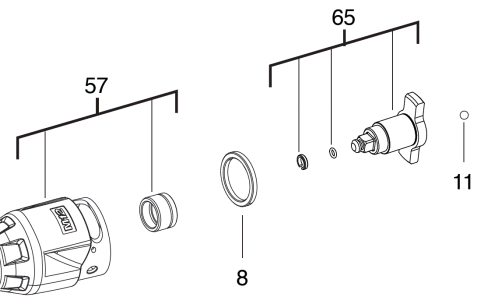

M12BIW14-202C AK.-SCHLAGSCHRAUBER IN2

4933441970 - M12BIW14-202C IN2 - 4000441971

Position	Quantity	Description	Part number	EAN
0008 1	1	RING	4931435780	4002395867578
0011 2	1	KUGEL	4931453238	4002395153916
0012 3	1	LEISTUNGSSCHILD	Item discontinued(4931435954)	
0038 4	2	STIFT	Item discontinued(4931435944)	
0039 5	2	STIFT	Item discontinued(4931435945)	
0043 6	1	VERBINDUNGS-STUECK	631542001	4002395822591
0045 7	1	SCHALTSCHIEBER	4931441968	4002395179244
0046 8	1	FEDERBLECH	4931452341	4002395172528
0057 9	1	GETRIEBEKOPF	Item discontinued(4931435955)	
0059 10	1	GETRIEBE-SET	Item discontinued(4931435956)	
0060 11	1	HANDGRIFF-SET	4931435950	4002395886333
0061 12	1	KLAMMER	4931435760	4002395866175
0062 13	1	MOTOREINHEIT	4931435951	4002395886340
0063 14	1	ELEKTRONIK	4931435952	4002395886357
0065 15	1	AMBOSS	Item discontinued(4931435957)	
0700 16	1	TRANSPORTKOFFER	4931435953	4002395886364
17	1	C12C LADEGERAeT (NO SALE) IN2	4931404642	4002395856435