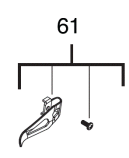

M12BIW14-202C AK.-SCHLAGSCHRAUBER IN2

4933441970 - M12BIW14-202C IN2 - 4000441971

Position	Quantity	Description	Part number	EAN
0008 1	1	RING	4931435780	4002395867578
0011 2	1	KUGEL	4931453238	4002395153916
0012 3	1	LEISTUNGSSCHILD	Item discontinued(4931435954)	
0038 4	2	STIFT	Item discontinued(4931435944)	
0039 5	2	STIFT	Item discontinued(4931435945)	
0043 6	1	VERBINDUNGS-STUECK	631542001	4002395822591
0045 7	1	SCHALTSCHIEBER	4931441968	4002395179244
0046 8	1	FEDERBLECH	4931452341	4002395172528
0057 9	1	GETRIEBEKOPF	Item discontinued(4931435955)	
0059 10	1	GETRIEBE-SET	Item discontinued(4931435956)	
0060 11	1	HANDGRIFF-SET	4931435950	4002395886333
0061 12	1	KLAMMER	4931435760	4002395866175
0062 13	1	MOTOREINHEIT	4931435951	4002395886340
0063 14	1	ELEKTRONIK	4931435952	4002395886357
0065 15	1	AMBOSS	Item discontinued(4931435957)	
0700 16	1	TRANSPORTKOFFER	4931435953	4002395886364
17	1	C12C LADEGERAeT (NO SALE) IN2	4931404642	4002395856435