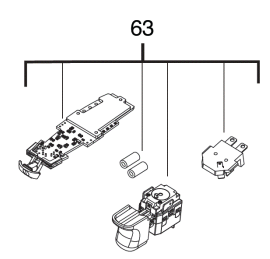

M12BIW14-202C AK.-SCHLAGSCHRAUBER IN2

4933441970 - M12BIW14-202C IN2 - 4000441971

Position	Quantity	Description	Part number	EAN
0008 1	1	RING	4931435780	4002395867578
0011 2	1	KUGEL	4931453238	4002395153916
0012 3	1	LEISTUNGSSCHILD	Item discontinued(4931435954)	
0038 4	2	STIFT	Item discontinued(4931435944)	
0039 5	2	STIFT	Item discontinued(4931435945)	
0043 6	1	VERBINDUNGS-STUECK	631542001	4002395822591
0045 7	1	SCHALTSCHIEBER	4931441968	4002395179244
0046 8	1	FEDERBLECH	4931452341	4002395172528
0057 9	1	GETRIEBEKOPF	Item discontinued(4931435955)	
0059 10	1	GETRIEBE-SET	Item discontinued(4931435956)	
0060 11	1	HANDGRIFF-SET	4931435950	4002395886333
0061 12	1	KLAMMER	4931435760	4002395866175
0062 13	1	MOTOREINHEIT	4931435951	4002395886340
0063 14	1	ELEKTRONIK	4931435952	4002395886357
0065 15	1	AMBOSS	Item discontinued(4931435957)	
0700 16	1	TRANSPORTKOFFER	4931435953	4002395886364
17	1	C12C LADEGERAeT (NO SALE) IN2	4931404642	4002395856435