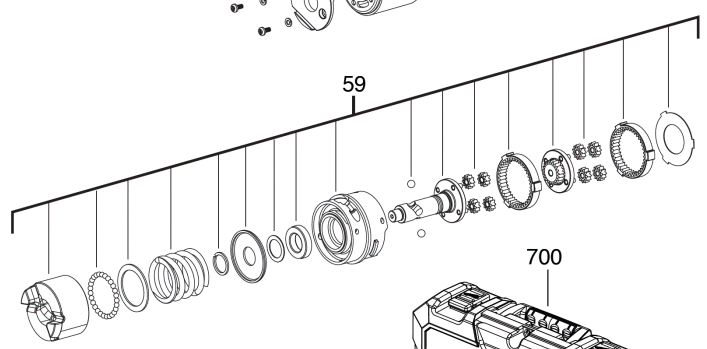

M12BIW14-202C AK.-SCHLAGSCHRAUBER IN2

4933441970 - M12BIW14-202C IN2 - 4000441971

Position	Quantity	Description	Part number	EAN
0008 1	1	RING	4931435780	4002395867578
0011 2	1	KUGEL	4931453238	4002395153916
0012 3	1	LEISTUNGSSCHILD	Item discontinued(4931435954)	
0038 4	2	STIFT	Item discontinued(4931435944)	
0039 5	2	STIFT	Item discontinued(4931435945)	
0043 6	1	VERBINDUNGS-STUECK	631542001	4002395822591
0045 7	1	SCHALTSCHIEBER	4931441968	4002395179244
0046 8	1	FEDERBLECH	4931452341	4002395172528
0057 9	1	GETRIEBEKOPF	Item discontinued(4931435955)	
0059 10	1	GETRIEBE-SET	Item discontinued(4931435956)	
0060 11	1	HANDGRIFF-SET	4931435950	4002395886333
0061 12	1	KLAMMER	4931435760	4002395866175
0062 13	1	MOTOREINHEIT	4931435951	4002395886340
0063 14	1	ELEKTRONIK	4931435952	4002395886357
0065 15	1	AMBOSS	Item discontinued(4931435957)	
0700 16	1	TRANSPORTKOFFER	4931435953	4002395886364
17	1	C12C LADEGERAeT (NO SALE) IN2	4931404642	4002395856435