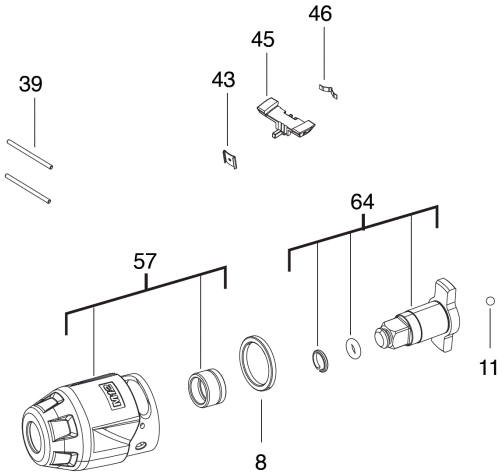

M12BIW38-0 AK.-SCHLAGSCHRAUBER XXX

4933441985 - M12BIW38-0 - 4000441991

Position	Quantity	Description	Part number	EAN
0008 1	1	RING	4931435780	4002395867578
0011 2	1	KUGEL	4931453238	4002395153916
0012 3	1	LEISTUNGSSCHILD	Item discontinued(4931435958)	
0038 4	2	STIFT	Item discontinued(4931435944)	
0039 5	2	STIFT	Item discontinued(4931435945)	
0043 6	1	VERBINDUNGS-STUECK	631542001	4002395822591
0045 7	1	SCHALTSCHIEBER	4931441968	4002395179244
0046 8	1	FEDERBLECH	4931452341	4002395172528
0057 9	1	GETRIEBEKOPF	4931435959	4002395887026
0059 10	1	GETRIEBE-SET	4931435949	4002395886326
0060 11	1	HANDGRIFF-SET	4931435950	4002395886333
0061 12	1	KLAMMER	4931435760	4002395866175
0062 13	1	MOTOREINHEIT	4931435951	4002395886340
0063 14	1	ELEKTRONIK	4931435952	4002395886357
0064 15	1	AMBOSS	4931435960	4002395887033
0700 16	1	TRANSPORTKOFFER	4931435953	4002395886364