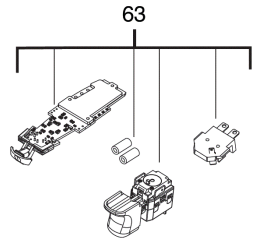

M12BIW38-0 AK.-SCHLAGSCHRAUBER XXX

4933441985 - M12BIW38-0 - 4000441991

Position	Quantity	Description	Part number	EAN
0008 1	1	RING	4931435780	4002395867578
0011 2	1	KUGEL	4931453238	4002395153916
0012 3	1	LEISTUNGSSCHILD	Item discontinued(4931435958)	
0038 4	2	STIFT	Item discontinued(4931435944)	
0039 5	2	STIFT	Item discontinued(4931435945)	
0043 6	1	VERBINDUNGS-STUECK	631542001	4002395822591
0045 7	1	SCHALTSCHIEBER	4931441968	4002395179244
0046 8	1	FEDERBLECH	4931452341	4002395172528
0057 9	1	GETRIEBEKOPF	4931435959	4002395887026
0059 10	1	GETRIEBE-SET	4931435949	4002395886326
0060 11	1	HANDGRIFF-SET	4931435950	4002395886333
0061 12	1	KLAMMER	4931435760	4002395866175
0062 13	1	MOTOREINHEIT	4931435951	4002395886340
0063 14	1	ELEKTRONIK	4931435952	4002395886357
0064 15	1	AMBOSS	4931435960	4002395887033
0700 16	1	TRANSPORTKOFFER	4931435953	4002395886364