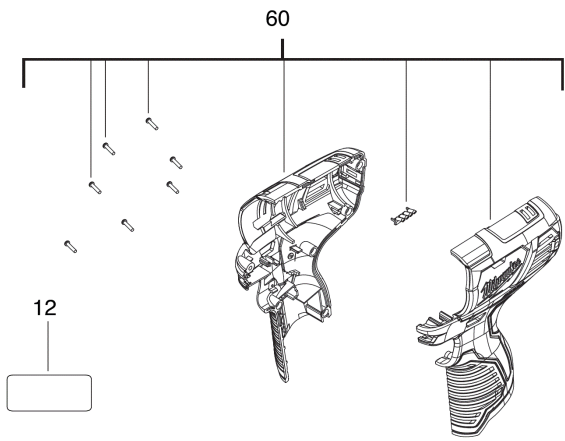

M12BIW38-0 AK.-SCHLAGSCHRAUBER XXX

4933441985 - M12BIW38-0 - 4000441991

Position	Quantity	Description	Part number	EAN
0008 1	1	RING	4931435780	4002395867578
0011 2	1	KUGEL	4931453238	4002395153916
0012 3	1	LEISTUNGSSCHILD	Item discontinued(4931435958)	
0038 4	2	STIFT	Item discontinued(4931435944)	
0039 5	2	STIFT	Item discontinued(4931435945)	
0043 6	1	VERBINDUNGS-STUECK	631542001	4002395822591
0045 7	1	SCHALTSCHIEBER	4931441968	4002395179244
0046 8	1	FEDERBLECH	4931452341	4002395172528
0057 9	1	GETRIEBEKOPF	4931435959	4002395887026
0059 10	1	GETRIEBE-SET	4931435949	4002395886326
0060 11	1	HANDGRIFF-SET	4931435950	4002395886333
0061 12	1	KLAMMER	4931435760	4002395866175
0062 13	1	MOTOREINHEIT	4931435951	4002395886340
0063 14	1	ELEKTRONIK	4931435952	4002395886357
0064 15	1	AMBOSS	4931435960	4002395887033
0700 16	1	TRANSPORTKOFFER	4931435953	4002395886364