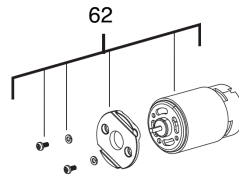

M12BIW38-0 AK.-SCHLAGSCHRAUBER XXX

4933441985 - M12BIW38-0 - 4000441991

Position	Quantity	Description	Part number	EAN
0008 1	1	RING	4931435780	4002395867578
0011 2	1	KUGEL	4931453238	4002395153916
0012 3	1	LEISTUNGSSCHILD	Item discontinued(4931435958)	
0038 4	2	STIFT	Item discontinued(4931435944)	
0039 5	2	STIFT	Item discontinued(4931435945)	
0043 6	1	VERBINDUNGS-STUECK	631542001	4002395822591
0045 7	1	SCHALTSCHIEBER	4931441968	4002395179244
0046 8	1	FEDERBLECH	4931452341	4002395172528
0057 9	1	GETRIEBEKOPF	4931435959	4002395887026
0059 10	1	GETRIEBE-SET	4931435949	4002395886326
0060 11	1	HANDGRIFF-SET	4931435950	4002395886333
0061 12	1	KLAMMER	4931435760	4002395866175
0062 13	1	MOTOREINHEIT	4931435951	4002395886340
0063 14	1	ELEKTRONIK	4931435952	4002395886357
0064 15	1	AMBOSS	4931435960	4002395887033
0700 16	1	TRANSPORTKOFFER	4931435953	4002395886364