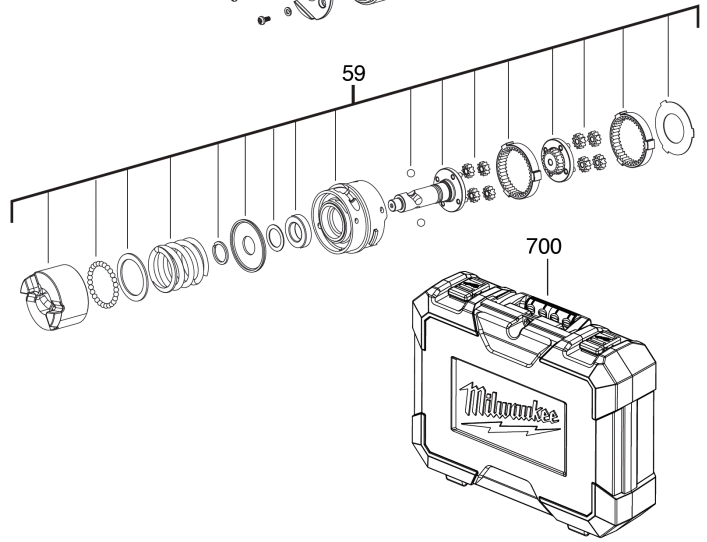

M12BIW38-0 AK.-SCHLAGSCHRAUBER XXX

4933441985 - M12BIW38-0 - 4000441991

Position	Quantity	Description	Part number	EAN
0008 1	1	RING	4931435780	4002395867578
0011 2	1	KUGEL	4931453238	4002395153916
0012 3	1	LEISTUNGSSCHILD	Item discontinued(4931435958)	
0038 4	2	STIFT	Item discontinued(4931435944)	
0039 5	2	STIFT	Item discontinued(4931435945)	
0043 6	1	VERBINDUNGS-STUECK	631542001	4002395822591
0045 7	1	SCHALTSCHIEBER	4931441968	4002395179244
0046 8	1	FEDERBLECH	4931452341	4002395172528
0057 9	1	GETRIEBEKOPF	4931435959	4002395887026
0059 10	1	GETRIEBE-SET	4931435949	4002395886326
0060 11	1	HANDGRIFF-SET	4931435950	4002395886333
0061 12	1	KLAMMER	4931435760	4002395866175
0062 13	1	MOTOREINHEIT	4931435951	4002395886340
0063 14	1	ELEKTRONIK	4931435952	4002395886357
0064 15	1	AMBOSS	4931435960	4002395887033
0700 16	1	TRANSPORTKOFFER	4931435953	4002395886364