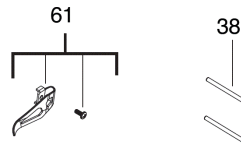

M12BIW38-0 AK.-SCHLAGSCHRAUBER XXX

4933441985 - M12BIW38-0 - 4000441991

Position	Quantity	Description	Part number	EAN
0008 1	1	RING	4931435780	4002395867578
0011 2	1	KUGEL	4931453238	4002395153916
0012 3	1	LEISTUNGSSCHILD	Item discontinued(4931435958)	
0038 4	2	STIFT	Item discontinued(4931435944)	
0039 5	2	STIFT	Item discontinued(4931435945)	
0043 6	1	VERBINDUNGS-STUECK	631542001	4002395822591
0045 7	1	SCHALTSCHIEBER	4931441968	4002395179244
0046 8	1	FEDERBLECH	4931452341	4002395172528
0057 9	1	GETRIEBEKOPF	4931435959	4002395887026
0059 10	1	GETRIEBE-SET	4931435949	4002395886326
0060 11	1	HANDGRIFF-SET	4931435950	4002395886333
0061 12	1	KLAMMER	4931435760	4002395866175
0062 13	1	MOTOREINHEIT	4931435951	4002395886340
0063 14	1	ELEKTRONIK	4931435952	4002395886357
0064 15	1	AMBOSS	4931435960	4002395887033
0700 16	1	TRANSPORTKOFFER	4931435953	4002395886364