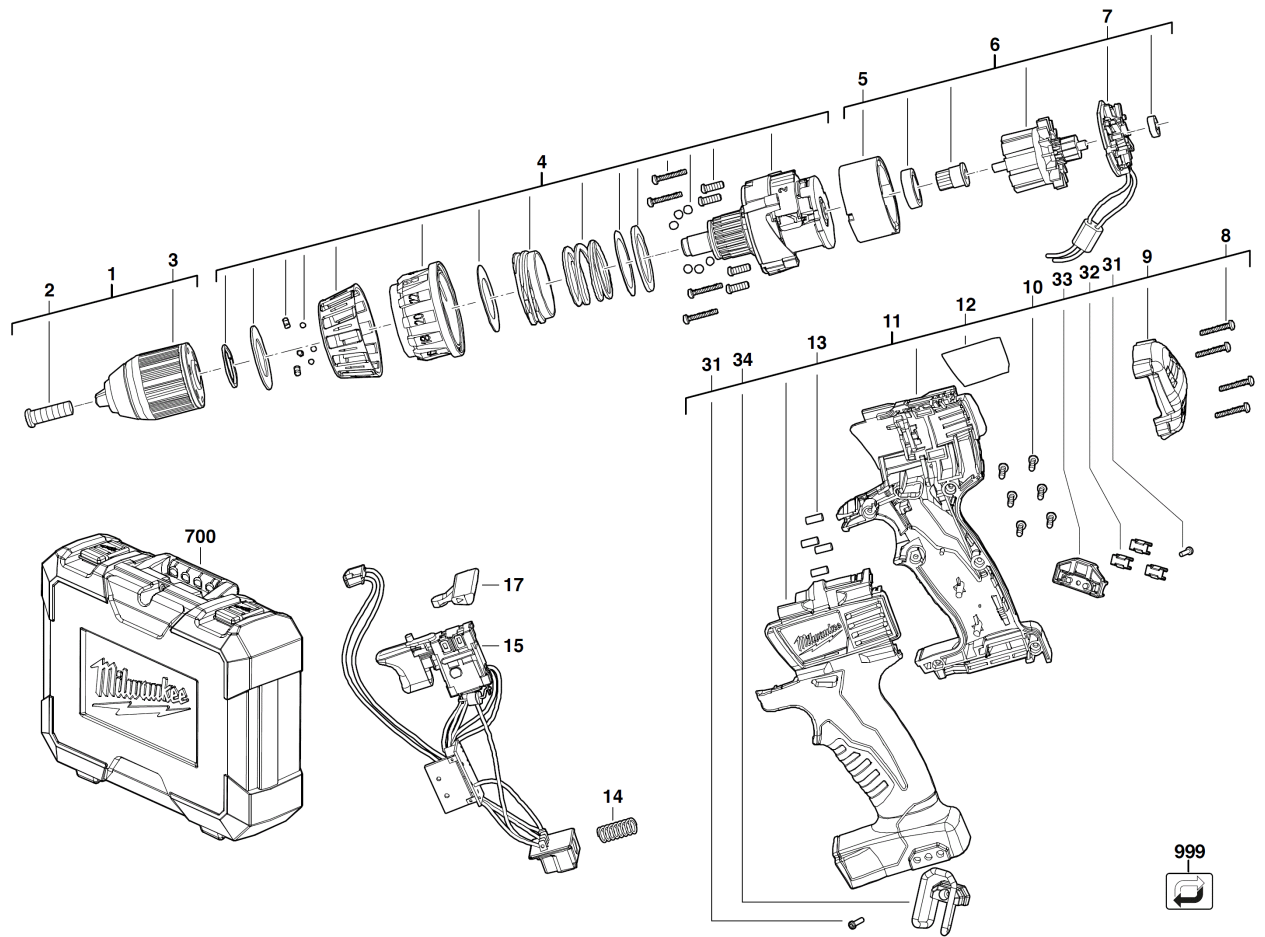

# C18DD-0 AKKU-BOHRSCHRAUBER XXX

4933433764 - C18DD-0 - 4000443305

Position	Quantity	Description	Part number	EAN
0001 1	1	BOHRFUTTER	200751001	4002395794096
0002 2	1	SCHRAUBE	4931433297	4002395896684
0003 3	1	BOHRFUTTER	4931431938	4002395898190
0004 4	1	GETRIEBEBAUSATZ	4931428247	4002395898176
0005 5	1	FELD F. ELEKTROMOTOR	4931431940	4002395898817
0006 6	1	MOTOREINHEIT	Item discontinued(4931443805)	
0007 7	1	BUERSTENMODUL	Item discontinued(4931443806)	
0008 8	8	SCHRAUBE	660230009	4002395823222
0009 9	1	GEHAEUSEKAPPE	4931431943	4002395898824
0010 10	6	SCHRAUBE	4931453227	4002395153206
0011 11	1	Handgriff	Item discontinued(4931443807)	
0012 12	1	LEISTUNGSSCHILD	Item discontinued(4931443307)	
0013 13	4	GUMMIPUFFER	560085001	4002395823659
0014 14	1	FEDER	4931408243	4002395814466
0015 15	1	SCHALTER-SET	Item discontinued(4931443809)	
0017 16	1	UMSCHALTHEBEL	4931404609	4002395898169
0031 17	3	SCHRAUBE	660820001	4002395828920
0032 18	1	BITHALTER	630206001	4002395819164
0033 19	1	BITHALTER	516723001	4002395828975
0034 20	1	HAKEN	516724001	4002395828968
0700 21	1	TRANSPORTKOFFER	200230012	4002395794164
0999 22	1	C18DD-0	Item discontinued(4933433764)	
23	2	M18B4 LI-ION AKKUMULATOR 4.0AH XXX	4932430063	4002395377244