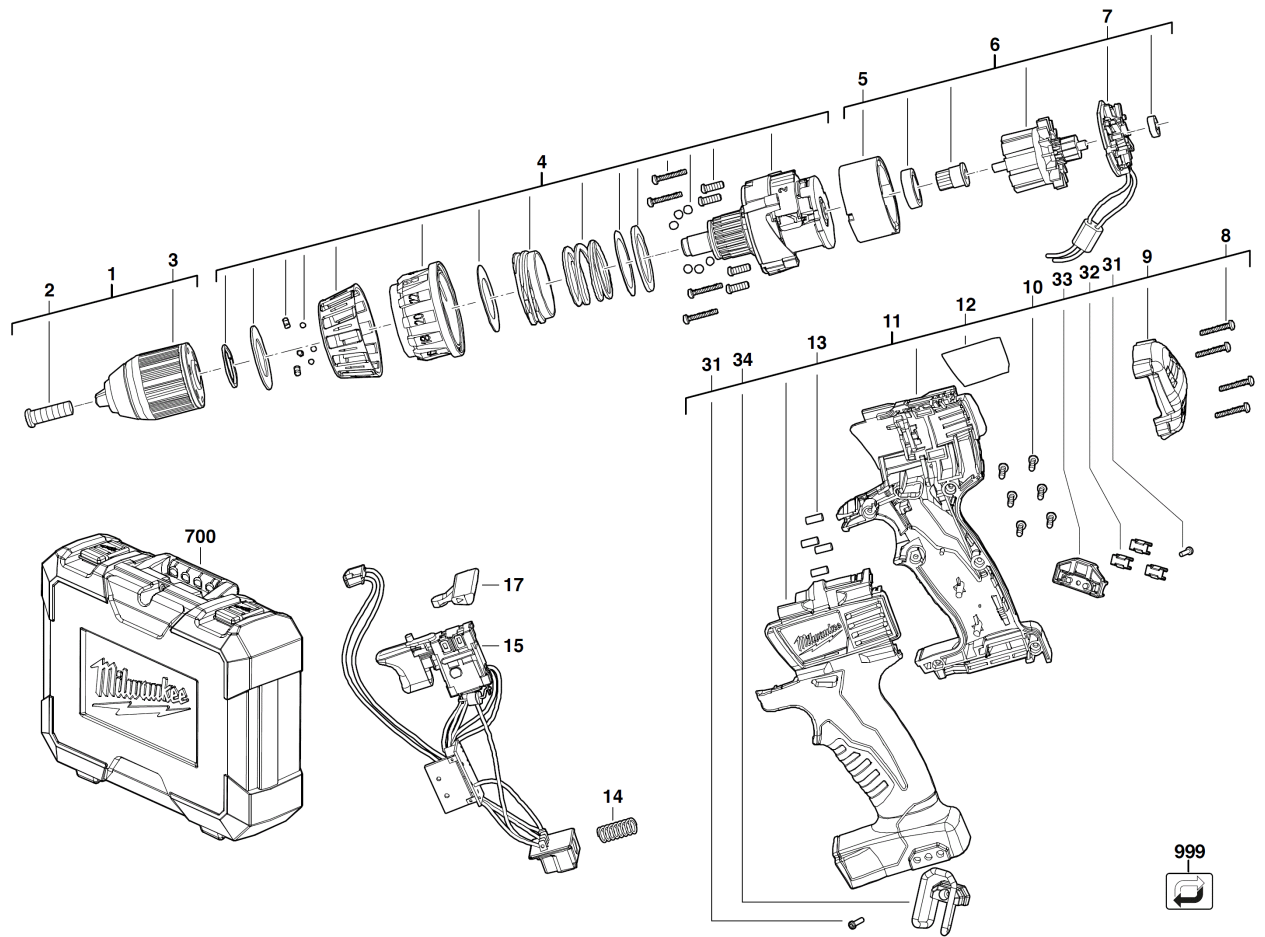

# C18DD-21C AKKUSCHRAUBER IN2

4933427102 - C18DD-21C - 4000443305

Position	Quantity	Description	Part number	EAN
0001 1	1	BOHRFUTTER	200751001	4002395794096
0002 2	1	SCHRAUBE	4931433297	4002395896684
0003 3	1	BOHRFUTTER	4931431938	4002395898190
0004 4	1	GETRIEBEBAUSATZ	4931428247	4002395898176
0005 5	1	FELD F. ELEKTROMOTOR	4931431940	4002395898817
0006 6	1	MOTOREINHEIT	Item discontinued(4931443805)	
0007 7	1	BUERSTENMODUL	Item discontinued(4931443806)	
0008 8	8	SCHRAUBE	660230009	4002395823222
0009 9	1	GEHAEUSEKAPPE	4931431943	4002395898824
0010 10	6	SCHRAUBE	4931453227	4002395153206
0011 11	1	Handgriff	Item discontinued(4931443807)	
0012 12	1	LEISTUNGSSCHILD	Item discontinued(4931443307)	
0013 13	4	GUMMIPUFFER	560085001	4002395823659
0014 14	1	FEDER	4931408243	4002395814466
0015 15	1	SCHALTER-SET	Item discontinued(4931443809)	
0017 16	1	UMSCHALTHEBEL	4931404609	4002395898169
0031 17	3	SCHRAUBE	660820001	4002395828920
0032 18	1	BITHALTER	630206001	4002395819164
0033 19	1	BITHALTER	516723001	4002395828975
0034 20	1	HAKEN	516724001	4002395828968
0700 21	1	TRANSPORTKOFFER	200230012	4002395794164
0999 22	1	C18DD-0 AKKU-BOHRSCHRAUBER XXX	Item discontinued(4933433764)	
23	2	M18B4 LI-ION AKKUMULATOR 4.0AH XXX	4932430063	4002395377244