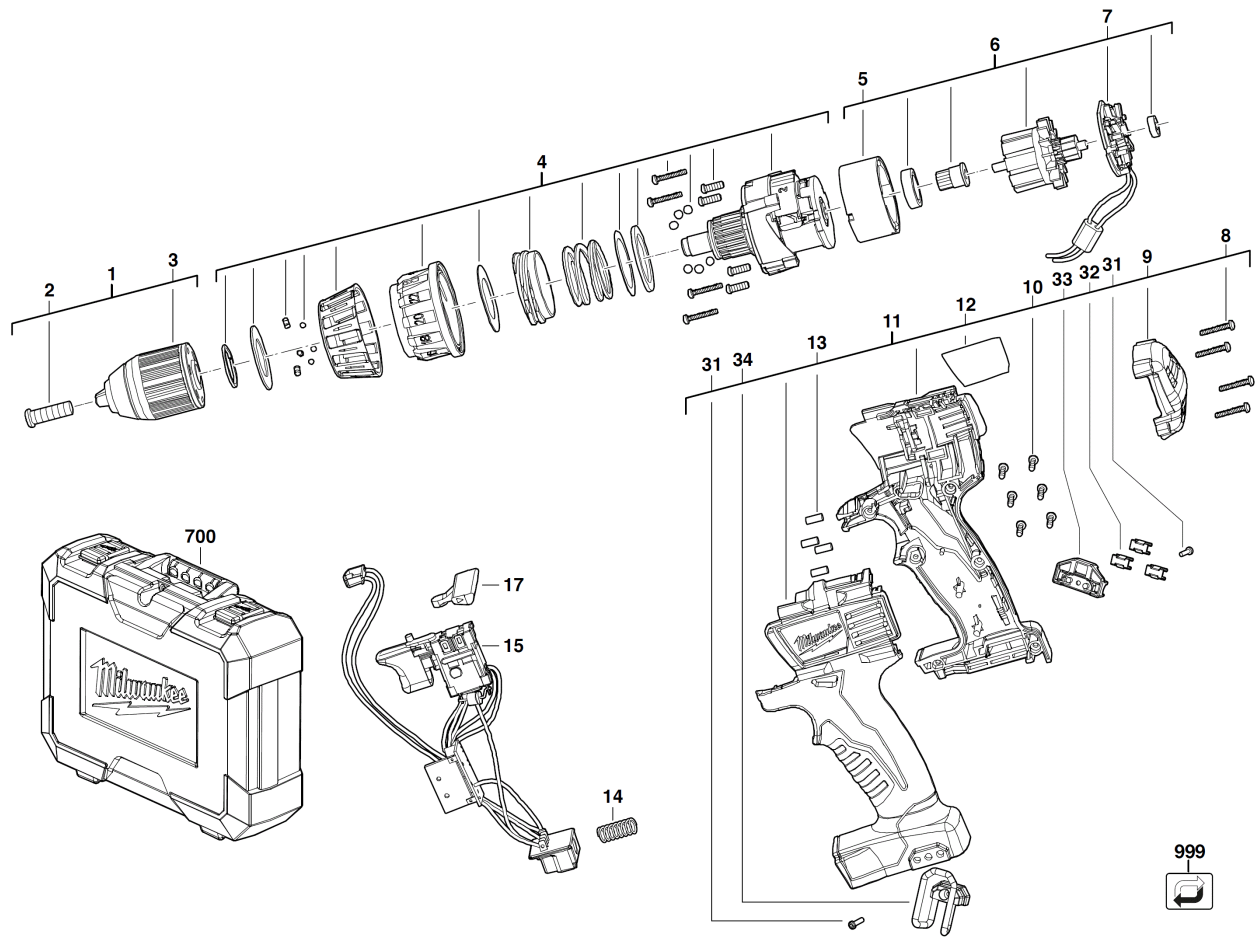

# C18DD-22C AKKU-BOHRSCHRAUBER IN2

4933404600 - C18DD-22C - 4000443305

| Position | Quantity | Description                        | Part number                   | EAN           |
|----------|----------|------------------------------------|-------------------------------|---------------|
| 0001 1   | 1        | BOHRFUTTER                         | 200751001                     | 4002395794096 |
| 0002 2   | 1        | SCHRAUBE                           | 4931433297                    | 4002395896684 |
| 0003 3   | 1        | BOHRFUTTER                         | 4931431938                    | 4002395898190 |
| 0004 4   | 1        | GETRIEBEBAUSATZ                    | 4931428247                    | 4002395898176 |
| 0005 5   | 1        | FELD F. ELEKTROMOTOR               | 4931431940                    | 4002395898817 |
| 0006 6   | 1        | MOTOREINHEIT                       | Item discontinued(4931443805) |               |
| 0007 7   | 1        | BUERSTENMODUL                      | Item discontinued(4931443806) |               |
| 0008 8   | 8        | SCHRAUBE                           | 660230009                     | 4002395823222 |
| 0009 9   | 1        | GEHAEUSEKAPPE                      | 4931431943                    | 4002395898824 |
| 0010 10  | 6        | SCHRAUBE                           | 4931453227                    | 4002395153206 |
| 0011 11  | 1        | Handgriff                          | Item discontinued(4931443807) |               |
| 0012 12  | 1        | LEISTUNGSSCHILD                    | Item discontinued(4931443307) |               |
| 0013 13  | 4        | GUMMIPUFFER                        | 560085001                     | 4002395823659 |
| 0014 14  | 1        | FEDER                              | 4931408243                    | 4002395814466 |
| 0015 15  | 1        | SCHALTER-SET                       | Item discontinued(4931443809) |               |
| 0017 16  | 1        | UMSCHALTHEBEL                      | 4931404609                    | 4002395898169 |
| 0031 17  | 3        | SCHRAUBE                           | 660820001                     | 4002395828920 |
| 0032 18  | 1        | BITHALTER                          | 630206001                     | 4002395819164 |
| 0033 19  | 1        | BITHALTER                          | 516723001                     | 4002395828975 |
| 0034 20  | 1        | HAKEN                              | 516724001                     | 4002395828968 |
| 0700 21  | 1        | TRANSPORTKOFFER                    | 200230012                     | 4002395794164 |
| 0999 22  | 1        | C18DD-0 AKKU-BOHRSCHRAUBER XXX     | Item discontinued(4933433764) |               |
| 23       | 2        | M18B4 LI-ION AKKUMULATOR 4.0AH XXX | 4932430063                    | 4002395377244 |