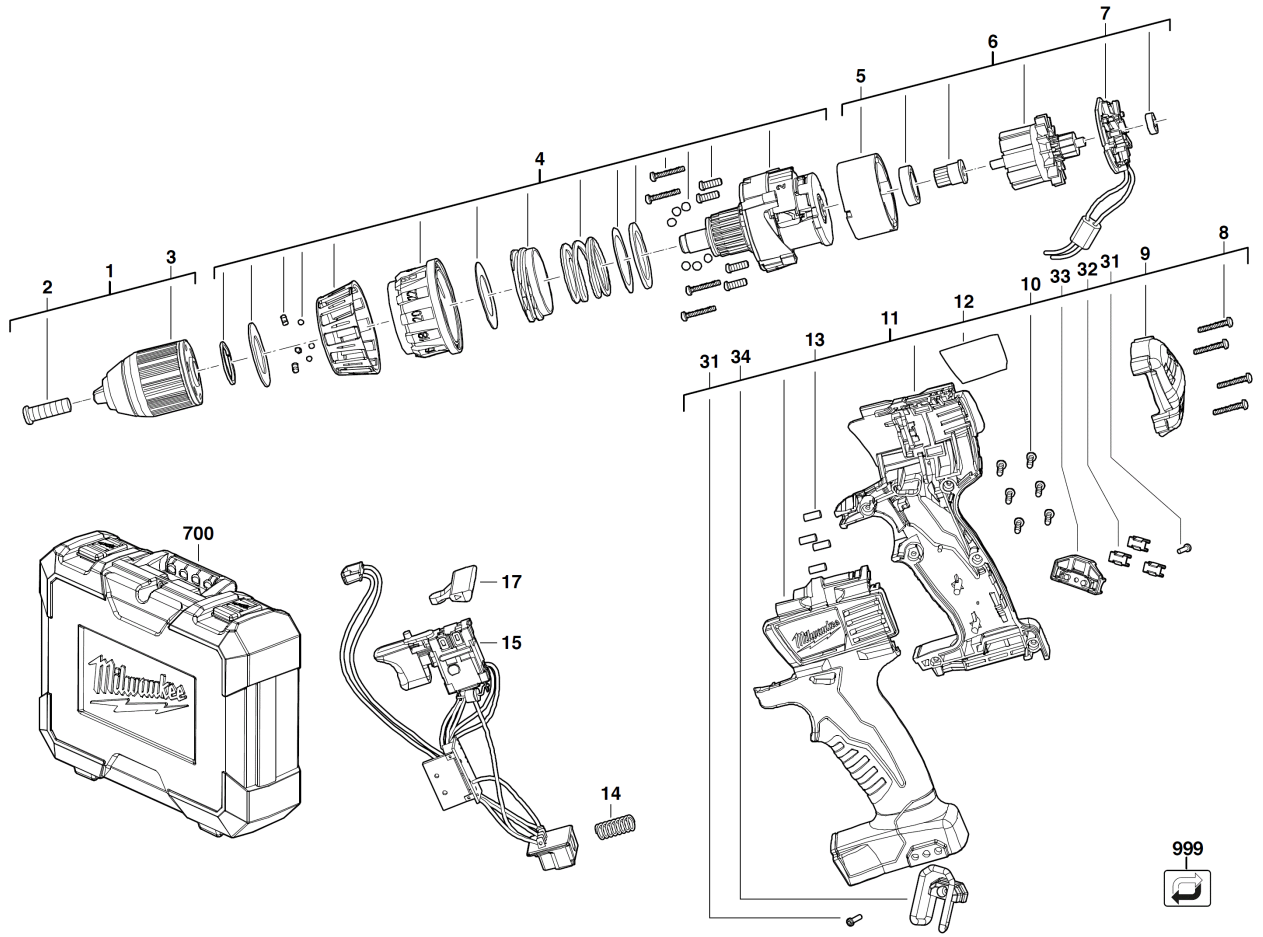

C18DD-22XA AKKU-BOHRSCHRAUBER IN2

4933427006 - C18DD-22XA - 4000443305

Position	Quantity	Description	Part number	EAN
0001 1	1	BOHRFUTTER	200751001	4002395794096
0002 2	1	SCHRAUBE	4931433297	4002395896684
0003 3	1	BOHRFUTTER	4931431938	4002395898190
0004 4	1	GETRIEBEBAUSATZ	4931428247	4002395898176
0005 5	1	FELD F. ELEKTROMOTOR	4931431940	4002395898817
0006 6	1	MOTOREINHEIT	Item discontinued(4931443805)	
0007 7	1	BUERSTENMODUL	Item discontinued(4931443806)	
0008 8	8	SCHRAUBE	660230009	4002395823222
0009 9	1	GEHAEUSEKAPPE	4931431943	4002395898824
0010 10	6	SCHRAUBE	4931453227	4002395153206
0011 11	1	Handgriff	Item discontinued(4931443807)	
0012 12	1	LEISTUNGSSCHILD	Item discontinued(4931443307)	
0013 13	4	GUMMIPUFFER	560085001	4002395823659
0014 14	1	FEDER	4931408243	4002395814466
0015 15	1	SCHALTER-SET	Item discontinued(4931443809)	
0017 16	1	UMSCHALTHEBEL	4931404609	4002395898169
0031 17	3	SCHRAUBE	660820001	4002395828920
0032 18	1	BITHALTER	630206001	4002395819164
0033 19	1	BITHALTER	516723001	4002395828975
0034 20	1	HAKEN	516724001	4002395828968
0700 21	1	TRANSPORTKOFFER	200230012	4002395794164
0999 22	1	C18DD-0 AKKU-BOHRSCHRAUBER XXX	Item discontinued(4933433764)	
23	2	M18B4 LI-ION AKKUMULATOR 4.0AH XXX	4932430063	4002395377244