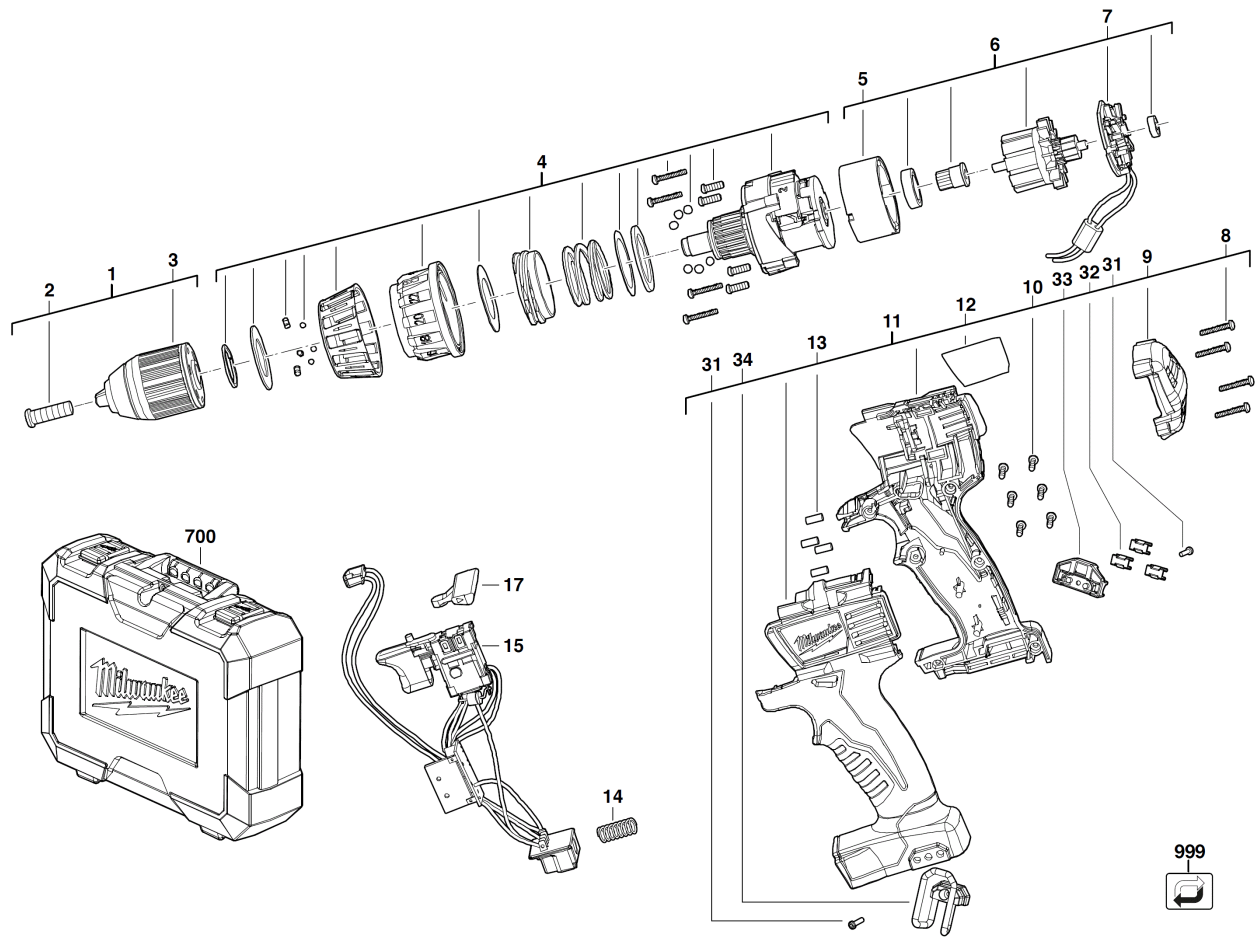

# **C18DD-32C AKKUSCHRAUBER GB2**

**4933410001 - C18DD-32C - 4000443305**

Position	Quantity	Description	Part number	EAN
0001 1	1	BOHRFUTTER	200751001	4002395794096
0002 2	1	SCHRAUBE	4931433297	4002395896684
0003 3	1	BOHRFUTTER	4931431938	4002395898190
0004 4	1	GETRIEBEBAUSATZ	4931428247	4002395898176
0005 5	1	FELD F. ELEKTROMOTOR	4931431940	4002395898817
0006 6	1	MOTOREINHEIT	Item discontinued(4931443805)	
0007 7	1	BUERSTENMODUL	Item discontinued(4931443806)	
0008 8	8	SCHRAUBE	660230009	4002395823222
0009 9	1	GEHAEUSEKAPPE	4931431943	4002395898824
0010 10	6	SCHRAUBE	4931453227	4002395153206
0011 11	1	Handgriff	Item discontinued(4931443807)	
0012 12	1	LEISTUNGSSCHILD	Item discontinued(4931443307)	
0013 13	4	GUMMIPUFFER	560085001	4002395823659
0014 14	1	FEDER	4931408243	4002395814466
0015 15	1	SCHALTER-SET	Item discontinued(4931443809)	
0017 16	1	UMSCHALTHEBEL	4931404609	4002395898169
0031 17	3	SCHRAUBE	660820001	4002395828920
0032 18	1	BITHALTER	630206001	4002395819164
0033 19	1	BITHALTER	516723001	4002395828975
0034 20	1	HAKEN	516724001	4002395828968
0700 21	1	TRANSPORTKOFFER	200230012	4002395794164
0999 22	1	C18DD-0 AKKU-BOHRSCHRAUBER XXX	Item discontinued(4933433764)	
23	2	M18B4 LI-ION AKKUMULATOR 4.0AH XXX	4932430063	4002395377244