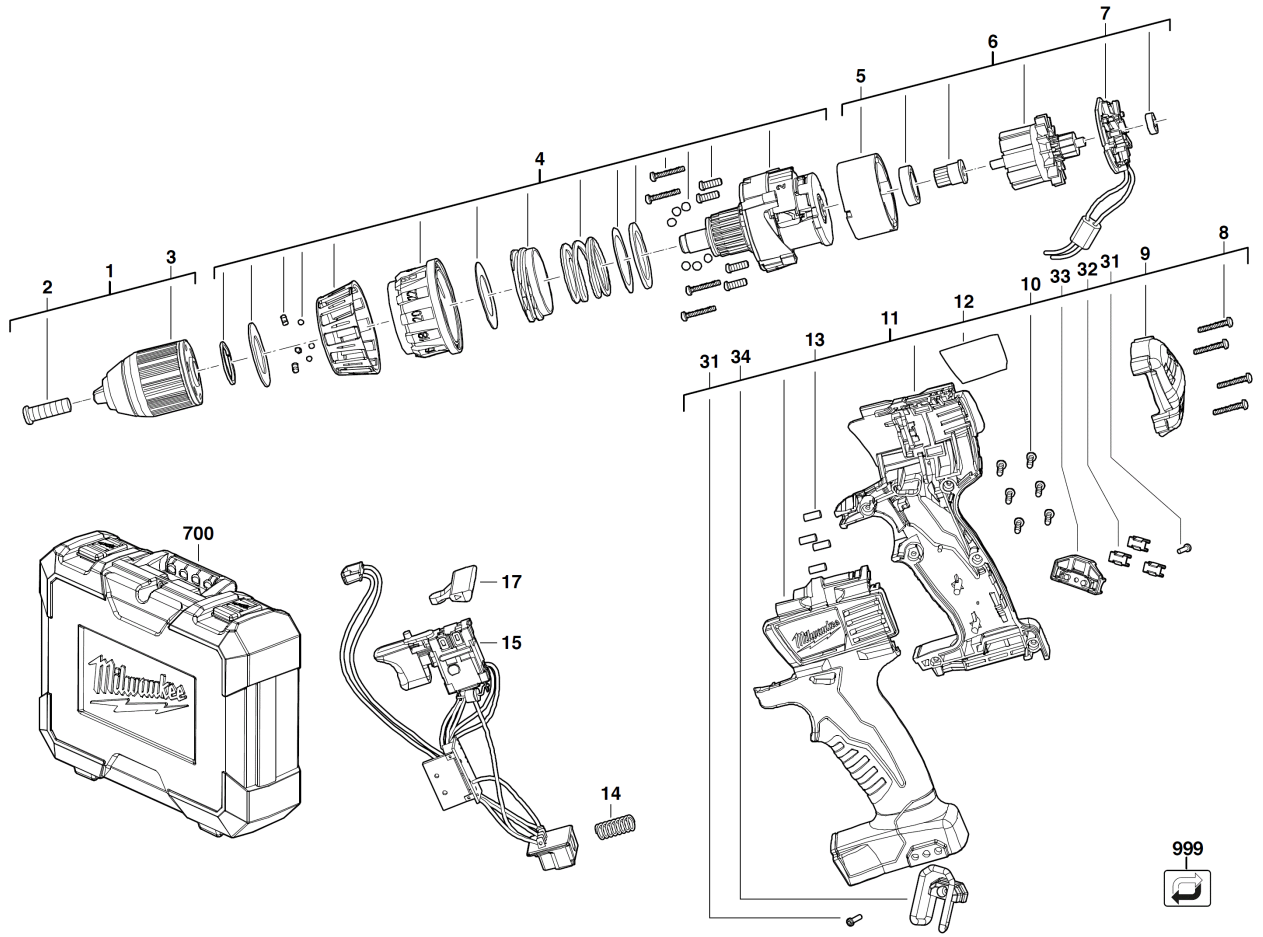

C18DD-32XF AKKUSCHRAUBER IN2

4933404980 - C18DD-32XF - 4000443305

Position	Quantity	Description	Part number	EAN
0001 1	1	BOHRFUTTER	200751001	4002395794096
0002 2	1	SCHRAUBE	4931433297	4002395896684
0003 3	1	BOHRFUTTER	4931431938	4002395898190
0004 4	1	GETRIEBEBAUSATZ	4931428247	4002395898176
0005 5	1	FELD F. ELEKTROMOTOR	4931431940	4002395898817
0006 6	1	MOTOREINHEIT	Item discontinued(4931443805)	
0007 7	1	BUERSTENMODUL	Item discontinued(4931443806)	
0008 8	8	SCHRAUBE	660230009	4002395823222
0009 9	1	GEHAEUSEKAPPE	4931431943	4002395898824
0010 10	6	SCHRAUBE	4931453227	4002395153206
0011 11	1	Handgriff	Item discontinued(4931443807)	
0012 12	1	LEISTUNGSSCHILD	Item discontinued(4931443307)	
0013 13	4	GUMMIPUFFER	560085001	4002395823659
0014 14	1	FEDER	4931408243	4002395814466
0015 15	1	SCHALTER-SET	Item discontinued(4931443809)	
0017 16	1	UMSCHALTHEBEL	4931404609	4002395898169
0031 17	3	SCHRAUBE	660820001	4002395828920
0032 18	1	BITHALTER	630206001	4002395819164
0033 19	1	BITHALTER	516723001	4002395828975
0034 20	1	HAKEN	516724001	4002395828968
0700 21	1	TRANSPORTKOFFER	200230012	4002395794164
0999 22	1	C18DD-0 AKKU-BOHRSCHRAUBER XXX	Item discontinued(4933433764)	
23	2	M18B4 LI-ION AKKUMULATOR 4.0AH XXX	4932430063	4002395377244