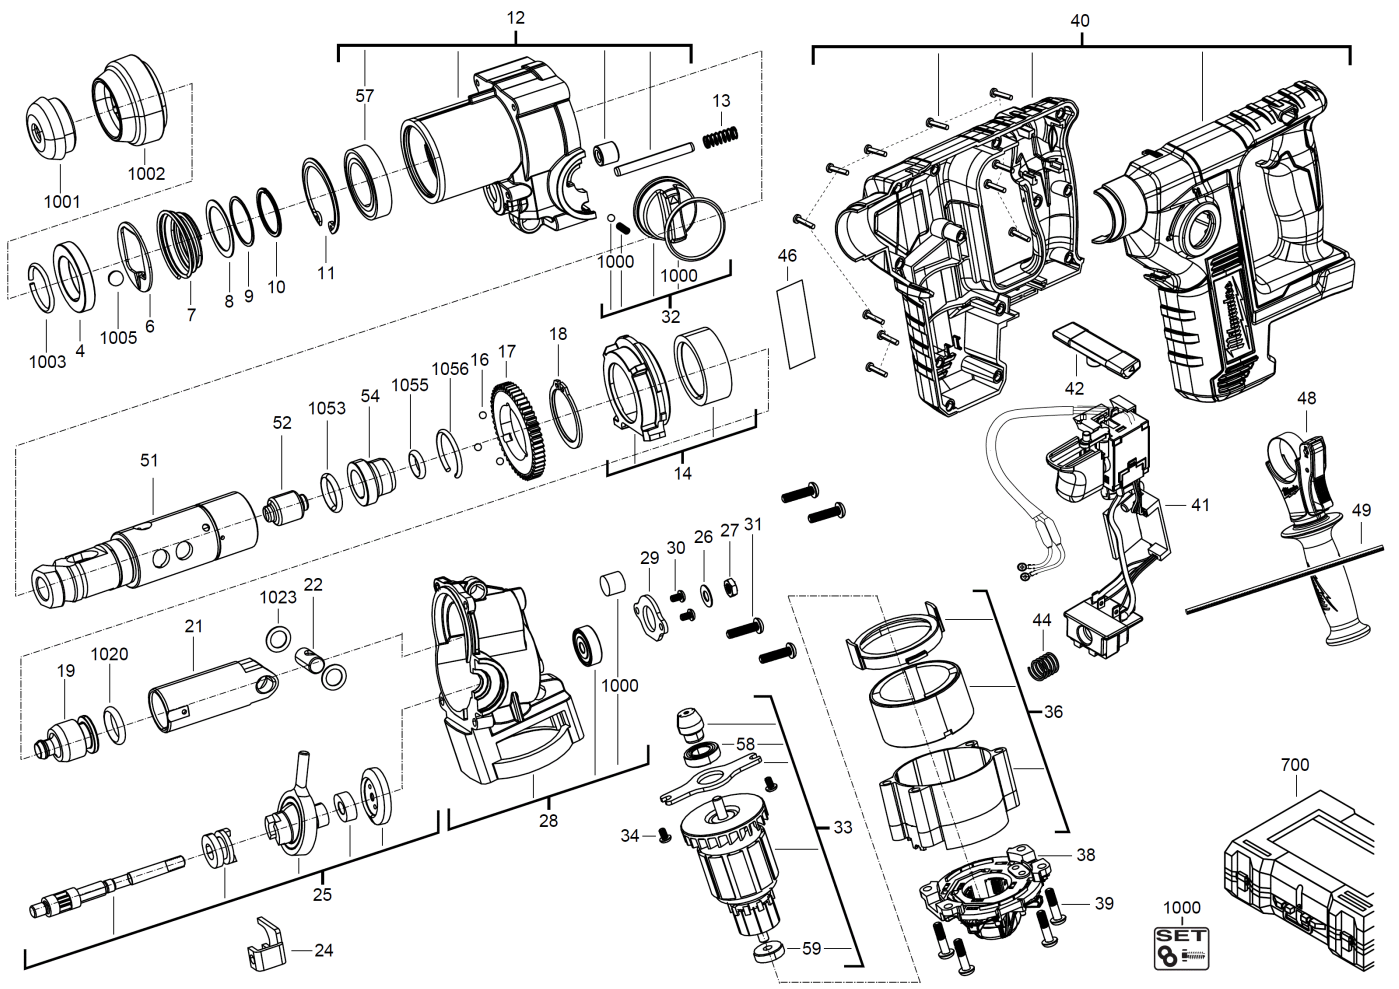

Position	Quantity	Description	Part number	EAN
0004 1	1	Federring	4931435460	4002395890293
0006 2	1	PLATTE	4931435914	4002395872114
0007 3	1	FEDER	672799001	4002395856916
0008 4	1	SCHEIBE	4931435463	4002395890927
0009 5	1	SCHEIBE	4931435464	4002395890934
0010 6	1	HALTERING	4931435465	4002395890941
0011 7	1	HALTERING	4931435476	4002395891658
0012 8	1	GETRIEBEKASTEN	4931435983	4002395875740
0013 9	1	FEDER	Item discontinued(4931435479)	
0014 10	1	LAGERSCHILD	4931452580	4002395172269
0016 11	1	KUGEL	611405001	4002395851201
0017 12	1	GETRIEBERAD	4931435984	4002395875757
0018 13	1	HALTERING	4931435473	4002395891627
0019 14	1	SCHLAGBOLZEN	4931435481	4002395892303
0021 15	1	KOLBEN	4931435919	4002395872169
0022 16	1	STIFT	4931435484	4002395892334
0024 17	1	UMSCHALTHEBEL	4931435985	4002395249718
0025 18	1	TAUMELTRIEB	4931435986	4002395875764
0026 19	1	FEDERRING	Item discontinued(4931435987)	
0027 20	1	MUTTER	4931446484	4002395875221
0028 21	1	GETRIEBEKASTEN	4931435988	4002395875788
0029 22	1	WELLE	4931435989	4002395875795
0030 23	1	SCHRAUBE	4931435990	4002395876402
0031 24	1	SCHRAUBE	4931435489	4002395892389
0032 25	1	SCHALTERDRUECKER	4931435490	4002395892396
0033 26	1	MOTOR	4931435991	4002395876419
0034 27	1	SCHRAUBE	4931435992	4002395876426
0036 28	1	MOTOREINHEIT	4931435993	4002395876488
0038 29	1	KOHLEBUERSTEN-SET	4931435994	4002395876495
0039 30	1	SCHRAUBE	4931435995	4002395876433
0040 31	1	GEHAEUSE	4931435996	4002395877102
0041 32	1	SCHALTER	4931435997	4002395877119
0042 33	1	AUFNAHME	4931435998	4002395877126
0044 34	1	DRUCKFEDER	4931408243	4002395814466
0046 35	1	LEISTUNGSSCHILD	Item discontinued(4931435999)	
0048 36	1	HANDGRIFF	4931436000	4002395877140
0049 37	1	TIEFENANSCHLAG	4931384434	4002395719402
0051 38	1	SPINDEL	4931436001	4002395877157
0052 39	1	AMBOSS	4931435467	4002395890965
0054 40	1	AMBOSS	4931435469	4002395890989
0057 41	1	KUGELLAGER	4931435477	4002395891665
0058 42	1	KUGELLAGER	4931436002	4002395876440
0059 43	1	KUGELLAGER	4931436003	4002395876457
0700 44	1	TRANSPORTKASTEN	4931436004	4002395876464
1000 45	1	WARTUNGSSET	4931436005	4002395876471
1001 46	1	GUMMIKAPPE	561993001	4002395854936
1002 47	1	HUELSE	4931435455	4002395890248
1003 48	1	Federring	4931435459	4002395890286
1005 49	1	KUGEL	4931435461	4002395890903
1020 50	1	GUMMIRING	4931435482	4002395892310