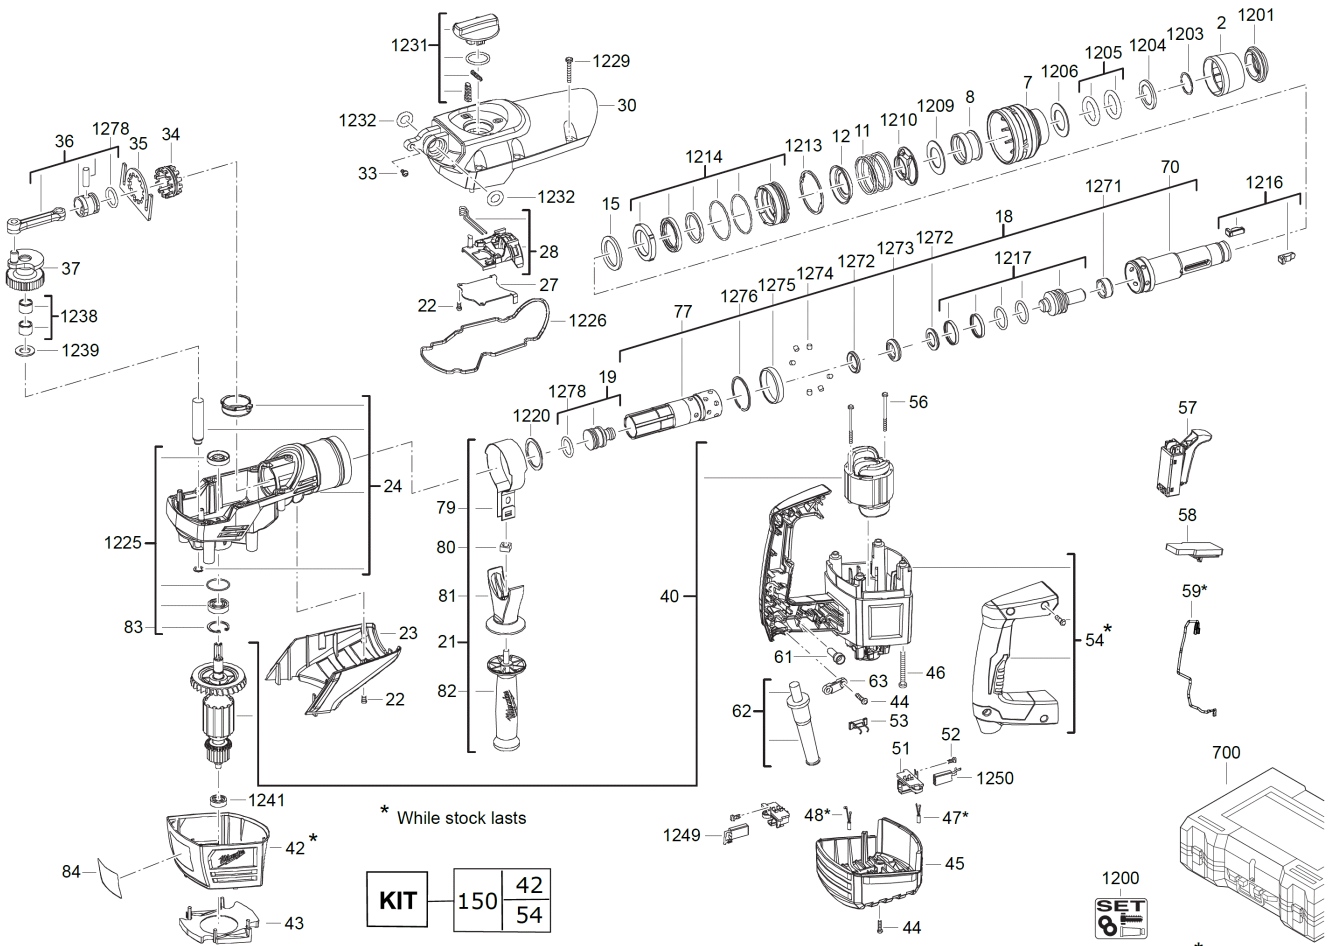

# K500ST MEISSELHAMMER GB1

4933443345 - K500ST - 4000443346

\* While stock lasts

<b>KIT</b>	150	42
		54

\* Use only for 110V version

Position	Quantity	Description	Part number	EAN
0002 1	1	KAPPE	4931435133	4002395858576
0007 2	1	BUND	4931435138	4002395859221
0008 3	1	VERRIEGEL.-HUELSE	4931435139	4002395859238
0011 4	1	FEDER	4931435140	4002395859245
0012 5	1	PLATTE	633152001	4002395857708
0015 6	1	O-RING	4931435143	4002395859276
0018 7	1	SPINDELHUELSE	4931435146	4002395859900
0019 8	1	DOEPFER	4931435147	4002395859917
0021 9	1	ZUSATZHANDGRIFF	4931435149	4002395859931
0022 10	1	SCHRAUBE	4931435150	4002395859948
0023 11	1	HALTER	4931435151	4002395859955
0024 12	1	GETRIEBE-SET	4931435928	4002395888306
0027 13	1	PLATTE	4931435930	4002395888320
0028 14	1	GABEL	4931440524	4002395890835
0030 15	1	Getriebekasten	Item discontinued(4931435931)	
0033 16	1	SCHRAUBE	4931435162	4002395860760
0034 17	1	HUELSE	4931435164	4002395860784
0035 18	1	VERRIEGEL.-PLATTE	4931435165	4002395860791
0036 19	1	Pleuelstange	4931435166	4002395860609
0037 20	1	Kurbelrad	4931435167	4002395860616
0040 21	1	MOTOREINHEIT	4931435194	4002395858675
0042 22	1	GETRIEBEKASTEN	4931435933	4002395888351
0043 23	1	LUFTFUEHRUNGSRING	4931435174	4002395860685
0044 24	1	SCHRAUBE	660024018	4002395823741
0045 25	1	MOTORABDECKUNG	4931435175	4002395860692
0046 26	1	SCHRAUBE	4931435176	4002395857906
0047 27	1	DROSSEL	Item discontinued(4931433382)	
0048 28	1	DROSSEL	Item discontinued(4931433381)	
0053 29	1	FELD F. ELEKTROMOTOR	4931435182	4002395857968
0054 30	1	MOTORGEHAEUSE	Item discontinued(4931435934)	
0056 31	2	SCHRAUBE	Item discontinued(4931435183)	
0057 32	1	SCHALTER	4931435935	4002395888375
0058 33	1	ELEKTRONIK	Item discontinued(4931435186)	
0059 34	1	ANSCHLUSSKLEMME	Item discontinued(4931435936)	
0061 35	1	VERBINDUNGSSTUECK	790009001	4002395772445
0062 36	1	ANSCHLUSSLEITUNG	Item discontinued(4931435189)	
0063 37	1	KABELKLEMME	4931435190	4002395858637
0070 38	1	MITNEHMER	4931435195	4002395858682
0075 39	1	RING	4931435200	4002395859337
0077 40	1	SPINDELHUELSE	4931435202	4002395859351
0079 41	1	KLEMME	4931435204	4002395859375
0080 42	1	MUTTER	4931435205	4002395859382
0081 43	1	HANDGRIFF	4931435206	4002395859399
0082 44	1	HANDGRIFF	4931435207	4002395860005
0083 45	1	SICHERUNGSRING	4931435192	4002395858651
0084 46	1	LEISTUNGSSCHILD	Item discontinued(4931435938)	
0150 47	1	SERVICE-SATZ	4931494483	4058546470555
0700 48	1	TRANSPORTKOFFER	4931435211	4002395860043
1200 49	1	WARTUNGSSET	4931446720	4002395879076
1201 50	1	GUMMIKAPPE	4931435353	4002395889136