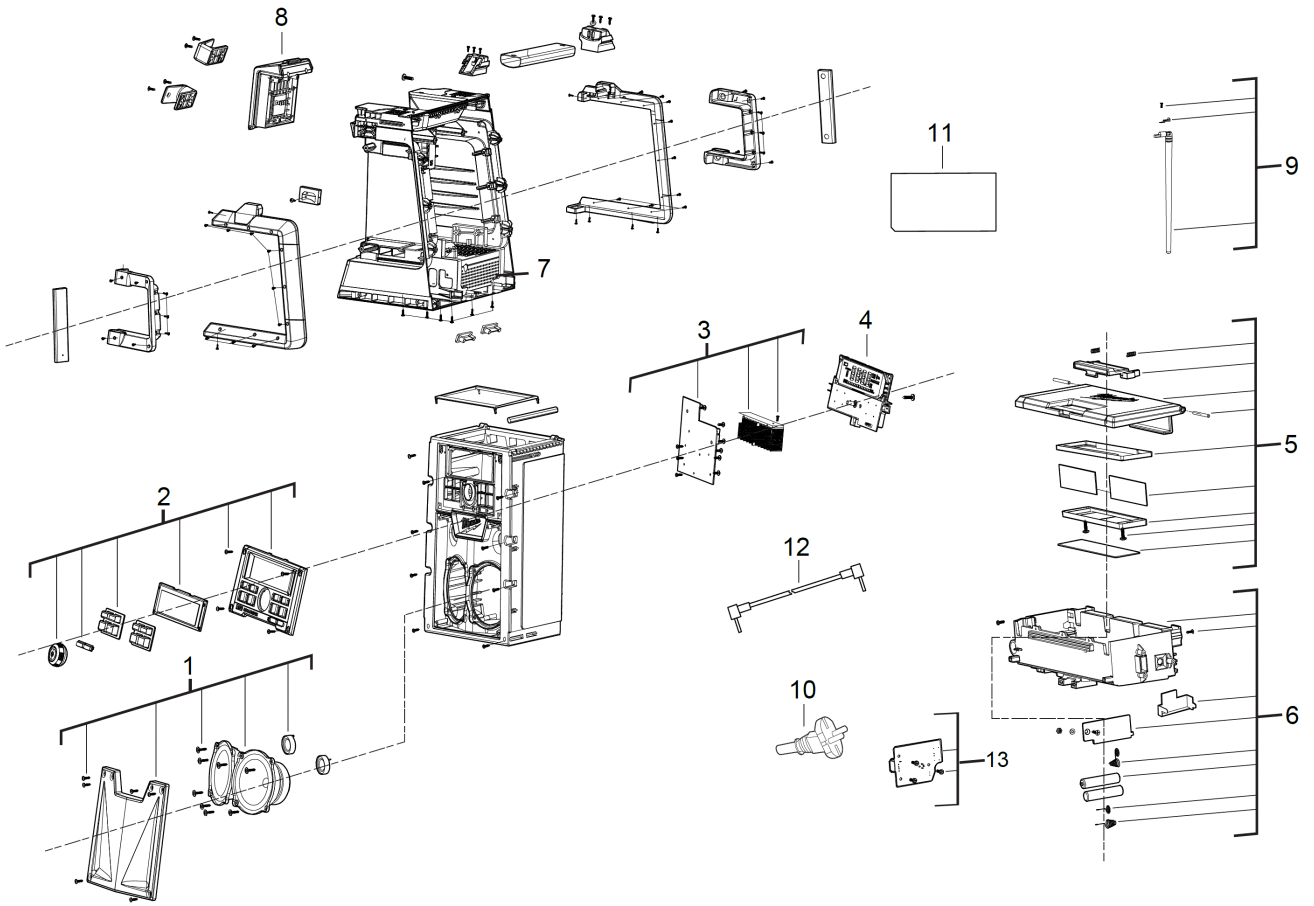

# M18RC-0 AKKU-RADIO IN2

4933446639 - M18RC RADIO IN2 - 4000446640

Position	Quantity	Description	Part number	EAN
0001 1	1	LAUTSPRECHER	Item discontinued(4931447758)	
0002 2	1	RAHMEN	4931447759	4002395884742
0003 3	1	ELEKTR.BAUSTEIN	Item discontinued(4931447760)	
0004 4	1	Display	4931447761	4002395884766
0005 5	1	GEHAEUSEKAPPE	Item discontinued(4931447762)	
0006 6	1	GEHAEUSEKAPPE	Item discontinued(4931447763)	
0007 7	1	LADEGERAET	4931447764	4002395884797
0008 8	1	KLAMMER	Item discontinued(4931447765)	
0009 9	1	ANTENNE	4931447766	4002395885411
0010 10	1	ANSCHLUSSLEITUNG	Item discontinued(4931447767)	
0011 11	1	LEISTUNGSSCHILD	Item discontinued(4931447769)	
0012 12	1	KABEL	4931447771	4002395885466
0013 13	1	ELEKTRONIK-PLATINE	4931454069	4002395290246