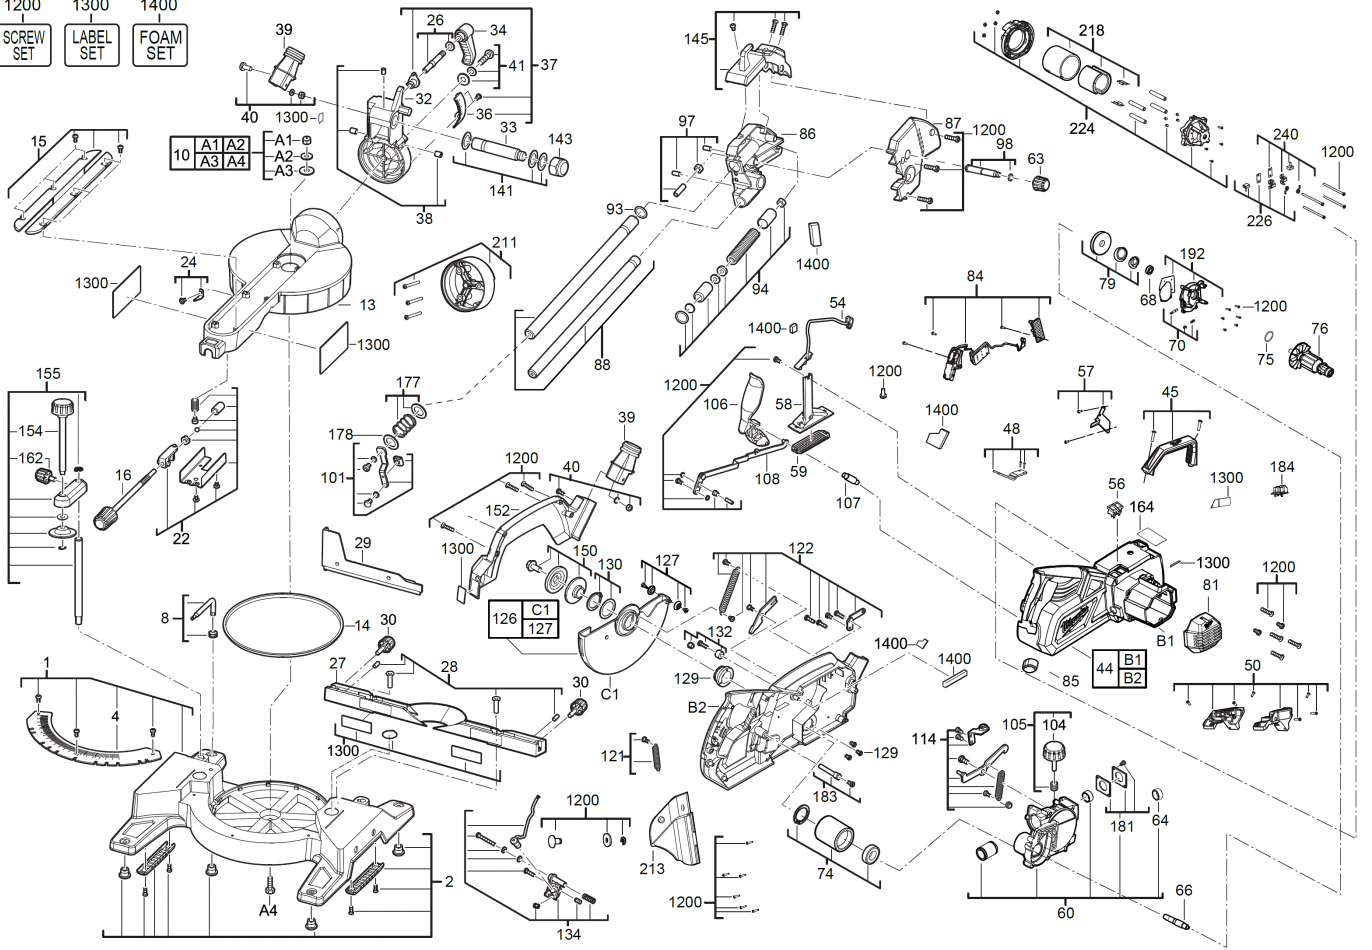

M18SMS216-0 AKKU-KAPP-U. GEHRUNGSS. XXX

4933446780 - M18SMS216-0 - 4000446781

1200 SCREW SET
1300 LABEL SET
1400 FOAM SET

Position	Quantity	Description	Part number	EAN
0001 1	1	SKALA	Item discontinued(4931448260)	
0002 2	1	SCHRAUBEN SET	Item discontinued(4931448261)	
0004 3	1	SKALA	Item discontinued(4931448262)	
0008 4	1	SCHLUESSEL	4931448263	4002395254040
0010 5	1	SCHEIBE	Item discontinued(4931448264)	
0013 6	1	TISCH	Item discontinued(4931433390)	
0014 7	1	RING	Item discontinued(4931433391)	
0015 8	1	PLATTE	Item discontinued(4931448265)	
0016 9	1	GRIFF	4931433393	4002395896424
0022 10	1	GRIFF	Item discontinued(4931448266)	
0024 11	1	ANZEIGER	4931448267	4002395254088
0026 12	1	WELLE	Item discontinued(4931448268)	
0027 13	1	SCHUTZ	4931448269	4002395255405
0028 14	1	SCHRAUBENSET	4931448270	4002395255412
0029 15	1	SCHUTZ	Item discontinued(4931448271)	
0030 16	2	KNOPF	Item discontinued(4931433401)	
0032 17	1	GLEITSTEIN	4931448272	4002395254712
0033 18	1	ZAPFEN	4931433403	4002395897124
0034 19	1	GRIFF	4931433404	4002395897131
0036 20	1	SKALA	4931448273	4002395254729
0037 21	1	SKALA	4931448274	4002395254736
0038 22	1	SCHRAUBENSET	Item discontinued(4931448275)	
0039 23	2	ABSAUGSTUTZEN	Item discontinued(4931433408)	
0040 24	2	SCHRAUBE	4931448276	4002395254743
0041 25	1	BOLZEN	4931448277	4002395254750
0044 26	1	GEHAEUSE	4931448278	4002395254767
0045 27	1	GRIFF	Item discontinued(4931448279)	
0048 28	1	PLATTE	Item discontinued(4931448280)	
0050 29	1	BATTERIEGEHAEUSE	Item discontinued(4931448281)	
0054 30	1	DRAHTBUEGEL	Item discontinued(4931448282)	
0056 31	1	SCHALTER	4931433424	4002395898534
0057 32	1	SCHALTERPLATTE	Item discontinued(4931448283)	
0058 33	1	TRAEGER	4931433426	4002395898558
0059 34	1	DECKEL	Item discontinued(4931433427)	
0060 35	1	MOTORTRAEGER	4931448284	4002395253333
0063 36	1	KNOPF	4931433471	4002395898602
0064 37	1	HUELSE	4931433429	4002395898589
0066 38	1	GETRIEBEWELLE	4931448285	4002395255450
0068 39	1	KUGELLAGER	Item discontinued(4931448286)	
0070 40	1	MOTORABDECKUNG	4931448287	4002395255474
0074 41	1	Kugellager	4931448288	4002395255481
0075 42	1	O-RING	4931448289	4002395255498
0076 43	1	ANKER F.ELEKTROMOTOR	4931448290	4002395253340
0079 44	1	GETRIEBESATZ	4931448291	4002395248506
0081 45	1	MOTORABDECKUNG	Item discontinued(4931448292)	
0084 46	1	SCHALTER	4931473309	4058546336110
0085 47	1	SPINDELARRETIERUNG	4931433444	4002395896530
0086 48	1	HALTER	4931448294	4002395248520
0087 49	1	HALTER	Item discontinued(4931448295)	
0088 50	1	FUEHRUNGSELEMENT	Item discontinued(4931448296)	