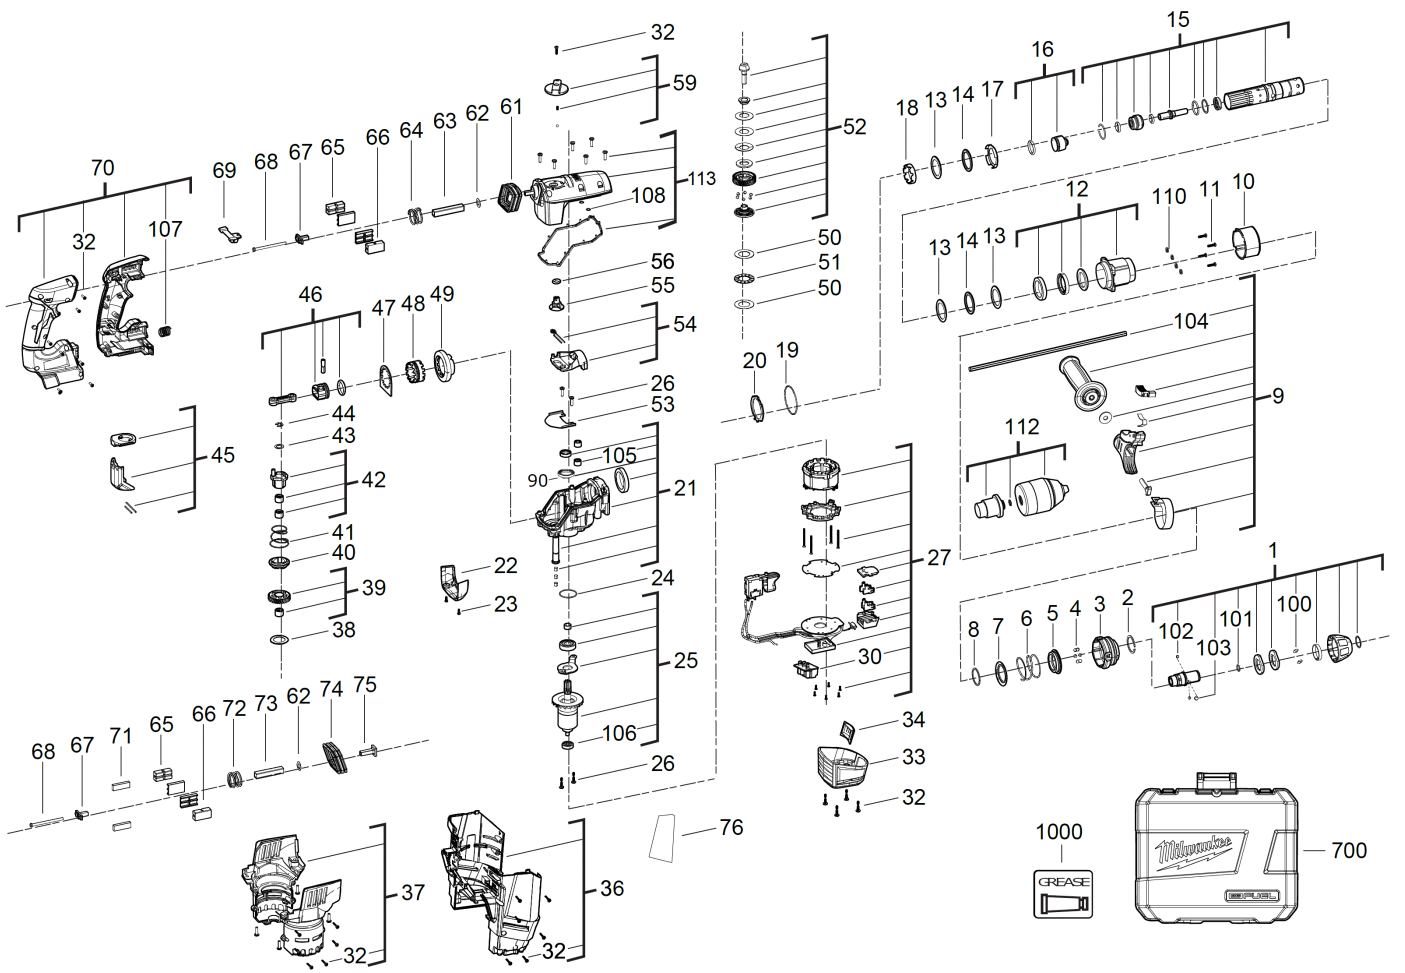

M18CHPXDE-502C 5.0AH-240V EU-60HZ HW

4933446850 - M18CHPXDE-502C - 4000446831

Position	Quantity	Description	Part number	EAN
0001 1	1	FIXTEC-ADAPTER	4931436361	4002395250806
0002 2	1	SPRENGRING	4931436362	4002395250813
0003 3	1	BUND	4931436363	4002395250820
0004 4	6	KUGEL	681486001	4002395851928
0005 5	1	RING	4931436364	4002395250837
0006 6	1	FEDERRING	4931436365	4002395250844
0007 7	1	FEDER	4931436366	4002395250851
0008 8	1	SPRENGRING	Item discontinued(4931436367)	
0009 9	1	ZUSATZHANDGRIFF	4931436368	4002395250875
0010 10	1	HUELSE	4931436369	4002395250882
0011 11	4	SCHRAUBE	4931435150	4002395859948
0012 12	1	BUCHSE	4931436496	4002395251827
0013 13	3	SCHEIBE	4931436371	4002395251506
0014 14	2	GUMMISCHEIBE	4931436372	4002395251513
0015 15	1	SPINDEL SATZ	4931448975	4002395258840
0016 16	1	SCHLAGKOERPER	4931436374	4002395251537
0017 17	1	PUFFER	4931436375	4002395251544
0018 18	1	SPINDEL RING	4931436376	4002395251551
0019 19	1	O-RING	4931436377	4002395251568
0020 20	1	PLATTE	4931436378	4002395251575
0021 21	1	GETRIEBEKasten	Item discontinued(4931448492)	
0022 22	1	GEHAEUSE	4931436497	4002395251834
0023 23	2	SCHRAUBE	Item discontinued(4931435313)	
0024 24	1	O-RING	4931436381	4002395248896
0025 25	1	ANKER KOMPLETT	4931436498	4002395251841
0026 26	4	SCHRAUBE	660165015	4002395849826
0027 27	1	ELEKTRIK VOLLST.	4931436499	4002395251858
0030 28	1	EINLEGETEIL	4931416290	4002395801213
0032 29	26	SCHRAUBE	660031017	4002395825189
0033 30	1	GEHAEUSE	4931436500	4002395251865
0034 31	1	DICHTUNG	4931436501	4002395251872
0036 32	1	GEHAEUSE	4931436502	4002395251889
0037 33	1	GEHAEUSE	Item discontinued(4931436503)	
0038 34	1	SCHEIBE	4931436395	4002395250233
0039 35	1	Getriebeantriebsrad	4931436504	4002395251896
0040 36	1	RING	4931436397	4002395250257
0041 37	1	FEDER	4931436398	4002395250264
0042 38	1	KURBELRAD	4931436451	4002395248810
0043 39	1	SCHEIBE	4931436400	4002395250288
0044 40	1	RING	4931436401	4002395250295
0045 41	1	UMSCHALTER	4931436402	4002395250905
0046 42	1	KOLBEN	4931436403	4002395250912
0047 43	1	HALTEPLATTE	4931436404	4002395250929
0048 44	1	SCHALTHUELSE	4931436405	4002395250936
0049 45	1	KEGELRAD	4931436406	4002395250943
0050 46	1	SCHEIBE	4931436407	4002395250950
0051 47	1	NADELLAGER	4931436408	4002395250967
0052 48	1	KUPPLUNG	4931436505	4002395249800
0053 49	1	STEMPEL	4931436410	4002395250981
0054 50	1	GABEL	4931436411	4002395250998