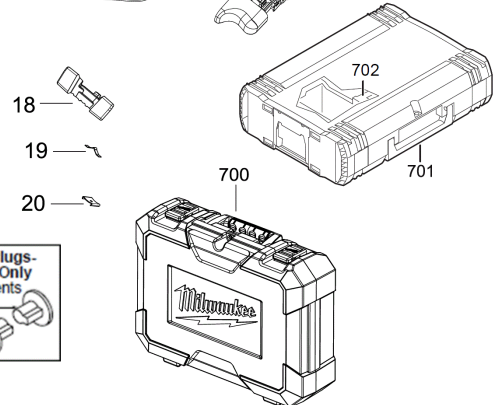

M12CHZ-0 AKKU-SÄEBELSAEGE XXX

4933446960 - M12CHZ-0 - 4000446951

Alignment Plugs-
For Service Only
Not components
of tool.

*21

Position	Quantity	Description	Part number	EAN
0001 1	1	STEMPEL	Item discontinued(4931436221)	
0002 2	6	SCHRAUBE	661113008	4002395830077
0003 3	1	GUMMIPLATTE	4931436220	4002395882328
0005 4	9	SCHRAUBE	661047001	4002395824496
0006 5	6	LEISTUNGSSCHILD	4931436219	4002395882311
0008 6	1	GEHAEUSE RECHTS	4931436217	4002395885091
0009 7	1	GEHAEUSE LINKS	4931436222	4002395882342
0011 8	1	ANKER F.ELEKTROMOTOR	4931436223	4002395882359
0012 9	2	SCHRAUBE	660165015	4002395849826
0014 10	1	ISOLATION	4931436224	4002395882366
0015 11	4	SCHRAUBE	660165011	4002395903702
0016 12	6	SCHRAUBE	Item discontinued(4931436225)	
0017 13	1	SCHALTER M.ELEKTRO.	4931436226	4002395882380
0018 14	1	FUEHRUNG	4931436227	4002395882397
0019 15	1	FEDERBLECH	4931452341	4002395172528
0020 16	1	VERBINDUNGS-STUECK	631542001	4002395822591
0021 17	2	FUEHRUNG	520811001	4002395831159
0022 18	1	DECKEL	Item discontinued(633222001)	
0023 19	1	FILZ	902393001	4002395830732
0024 20	1	BUCHSE	4931436228	4002395883004
0025 21	1	FETT	49084175	45242175888
0027 22	1	HANDGRIFF-SET	4931436216	4002395885084
0028 23	1	WERKZEUGAUFNAHME	200783002	4002395802739
0700 24	1	TRANSPORTKOFFER	4931436218	4002395882304
0701 25	1	SYSTEMKOFFER MILWAUKEE GR.1	4932378986	4002395349401
0702 26	1	EINSATZ	4931447108	4002395253265