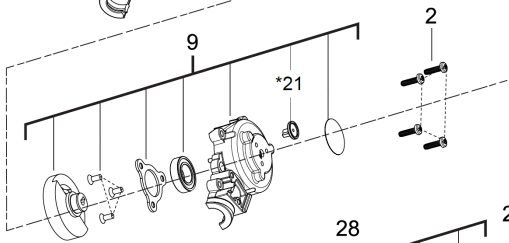

M12CHZ-0 AKKU-SÄEBELSAEGE XXX

4933446960 - M12CHZ-0 - 4000446951

Alignment Plugs-
For Service Only
Not components
of tool.

*21

Position	Quantity	Description	Part number	EAN
0001 1	1	STEMPEL	Item discontinued(4931436221)	
0002 2	6	SCHRAUBE	661113008	4002395830077
0003 3	1	GUMMIPLATTE	4931436220	4002395882328
0005 4	9	SCHRAUBE	661047001	4002395824496
0006 5	6	LEISTUNGSSCHILD	4931436219	4002395882311
0008 6	1	GEHAEUSE RECHTS	4931436217	4002395885091
0009 7	1	GEHAEUSE LINKS	4931436222	4002395882342
0011 8	1	ANKER F.ELEKTROMOTOR	4931436223	4002395882359
0012 9	2	SCHRAUBE	660165015	4002395849826
0014 10	1	ISOLATION	4931436224	4002395882366
0015 11	4	SCHRAUBE	660165011	4002395903702
0016 12	6	SCHRAUBE	Item discontinued(4931436225)	
0017 13	1	SCHALTER M.ELEKTRO.	4931436226	4002395882380
0018 14	1	FUEHRUNG	4931436227	4002395882397
0019 15	1	FEDERBLECH	4931452341	4002395172528
0020 16	1	VERBINDUNGS-STUECK	631542001	4002395822591
0021 17	2	FUEHRUNG	520811001	4002395831159
0022 18	1	DECKEL	Item discontinued(633222001)	
0023 19	1	FILZ	902393001	4002395830732
0024 20	1	BUCHSE	4931436228	4002395883004
0025 21	1	FETT	49084175	45242175888
0027 22	1	HANDGRIFF-SET	4931436216	4002395885084
0028 23	1	WERKZEUGAUFNAHME	200783002	4002395802739
0700 24	1	TRANSPORTKOFFER	4931436218	4002395882304
0701 25	1	SYSTEMKOFFER MILWAUKEE GR.1	4932378986	4002395349401
0702 26	1	EINSATZ	4931447108	4002395253265