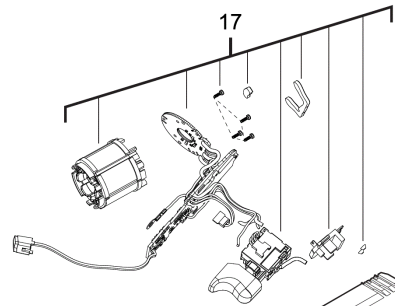

M12CHZ-0 AKKU-SÄEBELSAEGE XXX

4933446960 - M12CHZ-0 - 4000446951

Alignment Plugs-
For Service Only
Not components
of tool.

*21

Position	Quantity	Description	Part number	EAN
0001 1	1	STEMPEL	Item discontinued(4931436221)	
0002 2	6	SCHRAUBE	661113008	4002395830077
0003 3	1	GUMMIPLATTE	4931436220	4002395882328
0005 4	9	SCHRAUBE	661047001	4002395824496
0006 5	6	LEISTUNGSSCHILD	4931436219	4002395882311
0008 6	1	GEHAEUSE RECHTS	4931436217	4002395885091
0009 7	1	GEHAEUSE LINKS	4931436222	4002395882342
0011 8	1	ANKER F.ELEKTROMOTOR	4931436223	4002395882359
0012 9	2	SCHRAUBE	660165015	4002395849826
0014 10	1	ISOLATION	4931436224	4002395882366
0015 11	4	SCHRAUBE	660165011	4002395903702
0016 12	6	SCHRAUBE	Item discontinued(4931436225)	
0017 13	1	SCHALTER M.ELEKTRO.	4931436226	4002395882380
0018 14	1	FUEHRUNG	4931436227	4002395882397
0019 15	1	FEDERBLECH	4931452341	4002395172528
0020 16	1	VERBINDUNGS-STUECK	631542001	4002395822591
0021 17	2	FUEHRUNG	520811001	4002395831159
0022 18	1	DECKEL	Item discontinued(633222001)	
0023 19	1	FILZ	902393001	4002395830732
0024 20	1	BUCHSE	4931436228	4002395883004
0025 21	1	FETT	49084175	45242175888
0027 22	1	HANDGRIFF-SET	4931436216	4002395885084
0028 23	1	WERKZEUGAUFNAHME	200783002	4002395802739
0700 24	1	TRANSPORTKOFFER	4931436218	4002395882304
0701 25	1	SYSTEMKOFFER MILWAUKEE GR.1	4932378986	4002395349401
0702 26	1	EINSATZ	4931447108	4002395253265