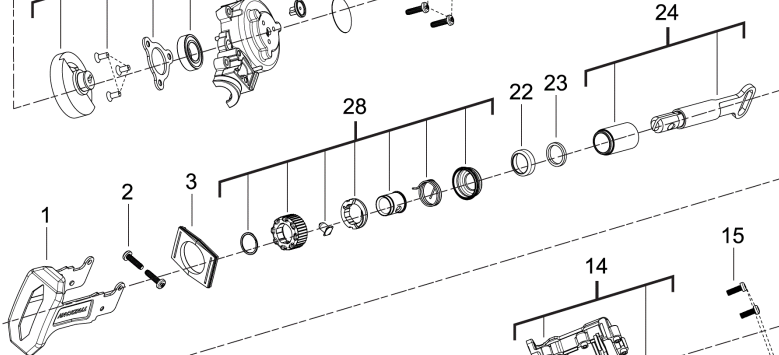

M12CHZ-0 AKKU-SÄEBELSAEGE XXX

4933446960 - M12CHZ-0 - 4000446951

Alignment Plugs-
For Service Only
Not components
of tool.

*21

Position	Quantity	Description	Part number	EAN
0001 1	1	STEMPEL	Item discontinued(4931436221)	
0002 2	6	SCHRAUBE	661113008	4002395830077
0003 3	1	GUMMIPLATTE	4931436220	4002395882328
0005 4	9	SCHRAUBE	661047001	4002395824496
0006 5	6	LEISTUNGSSCHILD	4931436219	4002395882311
0008 6	1	GEHAEUSE RECHTS	4931436217	4002395885091
0009 7	1	GEHAEUSE LINKS	4931436222	4002395882342
0011 8	1	ANKER F.ELEKTROMOTOR	4931436223	4002395882359
0012 9	2	SCHRAUBE	660165015	4002395849826
0014 10	1	ISOLATION	4931436224	4002395882366
0015 11	4	SCHRAUBE	660165011	4002395903702
0016 12	6	SCHRAUBE	Item discontinued(4931436225)	
0017 13	1	SCHALTER M.ELEKTRO.	4931436226	4002395882380
0018 14	1	FUEHRUNG	4931436227	4002395882397
0019 15	1	FEDERBLECH	4931452341	4002395172528
0020 16	1	VERBINDUNGS-STUECK	631542001	4002395822591
0021 17	2	FUEHRUNG	520811001	4002395831159
0022 18	1	DECKEL	Item discontinued(633222001)	
0023 19	1	FILZ	902393001	4002395830732
0024 20	1	BUCHSE	4931436228	4002395883004
0025 21	1	FETT	49084175	45242175888
0027 22	1	HANDGRIFF-SET	4931436216	4002395885084
0028 23	1	WERKZEUGAUFNAHME	200783002	4002395802739
0700 24	1	TRANSPORTKOFFER	4931436218	4002395882304
0701 25	1	SYSTEMKOFFER MILWAUKEE GR.1	4932378986	4002395349401
0702 26	1	EINSATZ	4931447108	4002395253265