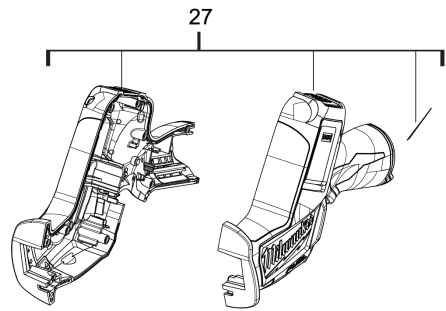

M12CHZ-0 AKKU-SÄEBELSAEGE XXX

4933446960 - M12CHZ-0 - 4000446951

Alignment Plugs-
For Service Only
Not components
of tool.

*21

Position	Quantity	Description	Part number	EAN
0001 1	1	STEMPEL	Item discontinued(4931436221)	
0002 2	6	SCHRAUBE	661113008	4002395830077
0003 3	1	GUMMIPLATTE	4931436220	4002395882328
0005 4	9	SCHRAUBE	661047001	4002395824496
0006 5	6	LEISTUNGSSCHILD	4931436219	4002395882311
0008 6	1	GEHAEUSE RECHTS	4931436217	4002395885091
0009 7	1	GEHAEUSE LINKS	4931436222	4002395882342
0011 8	1	ANKER F.ELEKTROMOTOR	4931436223	4002395882359
0012 9	2	SCHRAUBE	660165015	4002395849826
0014 10	1	ISOLATION	4931436224	4002395882366
0015 11	4	SCHRAUBE	660165011	4002395903702
0016 12	6	SCHRAUBE	Item discontinued(4931436225)	
0017 13	1	SCHALTER M.ELEKTRO.	4931436226	4002395882380
0018 14	1	FUEHRUNG	4931436227	4002395882397
0019 15	1	FEDERBLECH	4931452341	4002395172528
0020 16	1	VERBINDUNGS-STUECK	631542001	4002395822591
0021 17	2	FUEHRUNG	520811001	4002395831159
0022 18	1	DECKEL	Item discontinued(633222001)	
0023 19	1	FILZ	902393001	4002395830732
0024 20	1	BUCHSE	4931436228	4002395883004
0025 21	1	FETT	49084175	45242175888
0027 22	1	HANDGRIFF-SET	4931436216	4002395885084
0028 23	1	WERKZEUGAUFNAHME	200783002	4002395802739
0700 24	1	TRANSPORTKOFFER	4931436218	4002395882304
0701 25	1	SYSTEMKOFFER MILWAUKEE GR.1	4932378986	4002395349401
0702 26	1	EINSATZ	4931447108	4002395253265