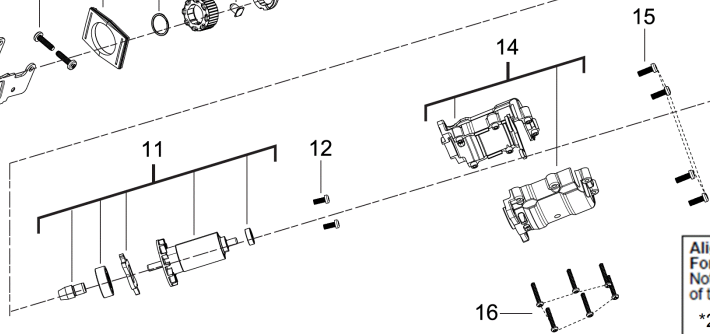

M12CHZ-0 AKKU-SÄEBELSAEGE XXX

4933446960 - M12CHZ-0 - 4000446951

Alignment Plugs-
For Service Only
Not components
of tool.

*21

Position	Quantity	Description	Part number	EAN
0001 1	1	STEMPEL	Item discontinued(4931436221)	
0002 2	6	SCHRAUBE	661113008	4002395830077
0003 3	1	GUMMIPLATTE	4931436220	4002395882328
0005 4	9	SCHRAUBE	661047001	4002395824496
0006 5	6	LEISTUNGSSCHILD	4931436219	4002395882311
0008 6	1	GEHAEUSE RECHTS	4931436217	4002395885091
0009 7	1	GEHAEUSE LINKS	4931436222	4002395882342
0011 8	1	ANKER F.ELEKTROMOTOR	4931436223	4002395882359
0012 9	2	SCHRAUBE	660165015	4002395849826
0014 10	1	ISOLATION	4931436224	4002395882366
0015 11	4	SCHRAUBE	660165011	4002395903702
0016 12	6	SCHRAUBE	Item discontinued(4931436225)	
0017 13	1	SCHALTER M.ELEKTRO.	4931436226	4002395882380
0018 14	1	FUEHRUNG	4931436227	4002395882397
0019 15	1	FEDERBLECH	4931452341	4002395172528
0020 16	1	VERBINDUNGS-STUECK	631542001	4002395822591
0021 17	2	FUEHRUNG	520811001	4002395831159
0022 18	1	DECKEL	Item discontinued(633222001)	
0023 19	1	FILZ	902393001	4002395830732
0024 20	1	BUCHSE	4931436228	4002395883004
0025 21	1	FETT	49084175	45242175888
0027 22	1	HANDGRIFF-SET	4931436216	4002395885084
0028 23	1	WERKZEUGAUFNAHME	200783002	4002395802739
0700 24	1	TRANSPORTKOFFER	4931436218	4002395882304
0701 25	1	SYSTEMKOFFER MILWAUKEE GR.1	4932378986	4002395349401
0702 26	1	EINSATZ	4931447108	4002395253265