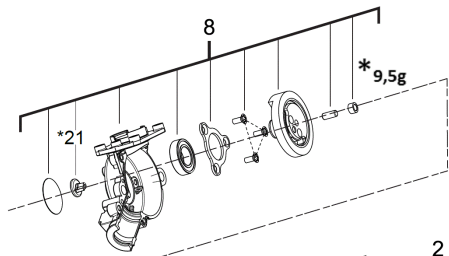

M12CHZ-0 AKKU-SÄEBELSAEGE XXX

4933446960 - M12CHZ-0 - 4000446951

Alignment Plugs-
For Service Only
Not components
of tool.

*21

Position	Quantity	Description	Part number	EAN
0001 1	1	STEMPEL	Item discontinued(4931436221)	
0002 2	6	SCHRAUBE	661113008	4002395830077
0003 3	1	GUMMIPLATTE	4931436220	4002395882328
0005 4	9	SCHRAUBE	661047001	4002395824496
0006 5	6	LEISTUNGSSCHILD	4931436219	4002395882311
0008 6	1	GEHAEUSE RECHTS	4931436217	4002395885091
0009 7	1	GEHAEUSE LINKS	4931436222	4002395882342
0011 8	1	ANKER F.ELEKTROMOTOR	4931436223	4002395882359
0012 9	2	SCHRAUBE	660165015	4002395849826
0014 10	1	ISOLATION	4931436224	4002395882366
0015 11	4	SCHRAUBE	660165011	4002395903702
0016 12	6	SCHRAUBE	Item discontinued(4931436225)	
0017 13	1	SCHALTER M.ELEKTRO.	4931436226	4002395882380
0018 14	1	FUEHRUNG	4931436227	4002395882397
0019 15	1	FEDERBLECH	4931452341	4002395172528
0020 16	1	VERBINDUNGS-STUECK	631542001	4002395822591
0021 17	2	FUEHRUNG	520811001	4002395831159
0022 18	1	DECKEL	Item discontinued(633222001)	
0023 19	1	FILZ	902393001	4002395830732
0024 20	1	BUCHSE	4931436228	4002395883004
0025 21	1	FETT	49084175	45242175888
0027 22	1	HANDGRIFF-SET	4931436216	4002395885084
0028 23	1	WERKZEUGAUFNAHME	200783002	4002395802739
0700 24	1	TRANSPORTKOFFER	4931436218	4002395882304
0701 25	1	SYSTEMKOFFER MILWAUKEE GR.1	4932378986	4002395349401
0702 26	1	EINSATZ	4931447108	4002395253265