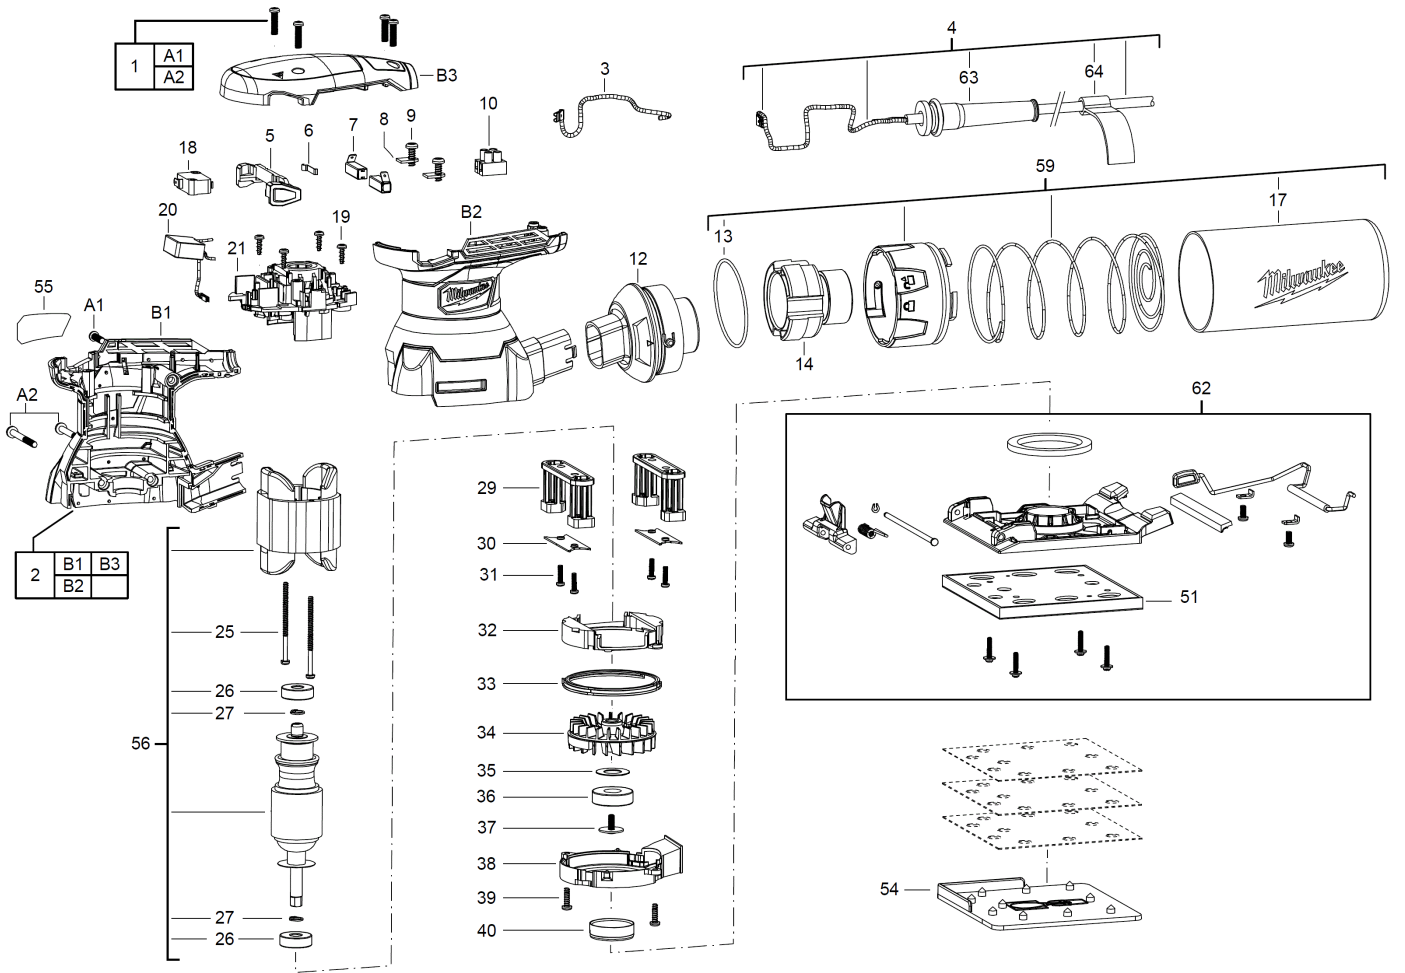

SPS140 SCHWINGSCHLEIFER IN2

4933447015 - SPS140 - 4000447016

Position	Quantity	Description	Part number	EAN
0001 1	1	GEHAEUSE	Item discontinued(4931447958)	
0002 2	1	GEHAEUSE	Item discontinued(4931447959)	
0003 3	1	KABELSET	290061239	4002395830947
0004 4	1	ANSCHLUSSLEITUNG	4931447960	4002395253661
0005 5	1	DRUECKER	Item discontinued(4931447962)	
0006 6	1	FEDER	630674001	4002395831531
0007 7	2	KOHLEBUERSTE	290484001	4002395830978
0008 8	2	KOHLEHALTER	Item discontinued(630801001)	
0009 9	2	SCHRAUBE 8-16 L o,50 T20	Item discontinued(660371002)	
0010 10	1	VERBINDUNGS-STUECK	Item discontinued(690331003)	
0012 11	1	ADAPTER	Item discontinued(4931447963)	
0013 12	1	O-RING	Item discontinued(4931447964)	
0014 13	1	ABSAUGVORRICHTUNG	4931447965	4002395255016
0017 14	1	STAUBBEUTEL	4931435912	4002395874897
0018 15	1	SCHALTER	Item discontinued(760227006)	
0019 16	4	SCHRAUBE 6-19 Torx 15 L7/16	Item discontinued(660372004)	
0020 17	1	KONDENSATOR	Item discontinued(4931447966)	
0021 18	1	HALTEBUEGEL	Item discontinued(4931447967)	
0025 19	2	SCHRAUBE M3,5	Item discontinued(660435007)	
0026 20	2	KUGELLAGER	680966003	4002395831739
0027 21	2	REDUZIERSTUECK	Item discontinued(630794001)	
0029 22	2	DAEMPFER	4931447968	4002395255047
0030 23	2	REDUZIERSTUECK	631955001	4002395831555
0031 24	4	SCHRAUBE M3x12	660004017	4002395831609
0032 25	1	VENTILATOR	Item discontinued(4931447969)	
0033 26	1	VENTILATORFLUEGEL	4931447970	4002395255061
0034 27	1	VENTILATOR	641570002	4002395831593
0035 28	1	SCHEIBE	4931435379	4002395889358
0036 29	1	KUGELLAGER	681053001	4002395831883
0037 30	1	SCHRAUBE 8-32	660369006	4002395831647
0038 31	1	VENTILATORGEHAEUSE	4931447971	4002395255078
0039 32	2	SCHRAUBE 6-19 Torx 15	Item discontinued(660367004)	
0040 33	1	GUMMIBUCHSE	4931447972	4002395255085
0051 34	1	SCHLEIFPLATTE	4931453902	4002395276431
0054 35	1	STOESSEL	520512001	4002395831135
0055 36	1	LEISTUNGSSCHILD	Item discontinued(4931447973)	
0056 37	1	MOTOREINHEIT	Item discontinued(4931447975)	
0059 38	1	STAUBBEUTEL	4931435448	4002395889563
0062 39	1	SCHLEIFTELLER	4931447977	4002395252329
0063 40	1	GUMMIZUG	Item discontinued(4931435447)	
0064 41	1	Kabeltuelle	Item discontinued(902527001)	