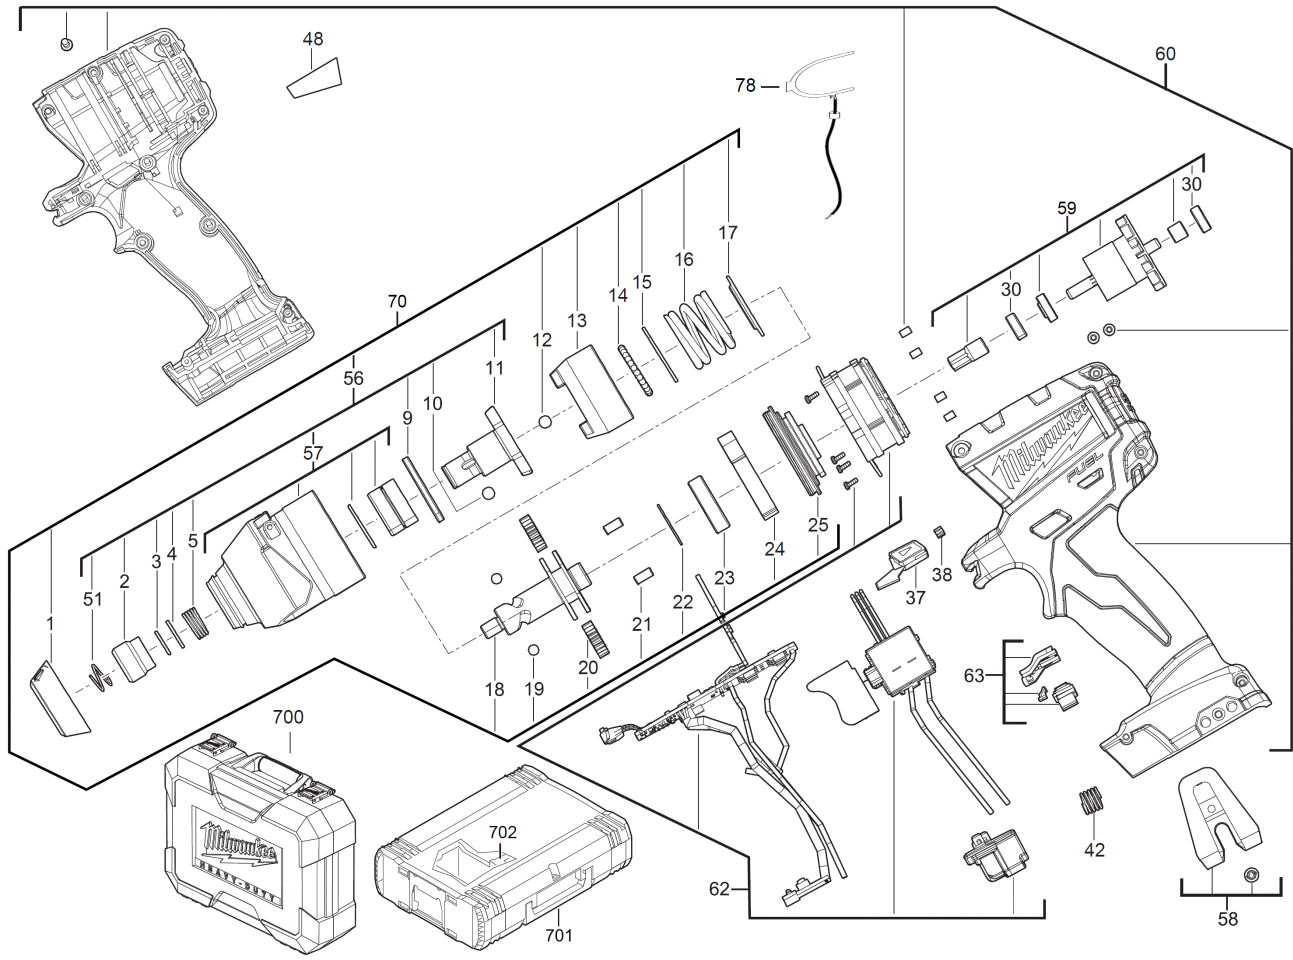

# **M18CID-202C 1/4HEX AKKU-SCHLAGSCHR. IN2**

**4933440525 - M18CID-202C - 4000447062**

Position	Quantity	Description	Part number	EAN
0001 1	1	GUMMIKAPPE	4931435395	4002395890712
0002 2	1	HUELSE	Item discontinued(4931452369)	
0003 3	1	HALTERING	4931436098	4002395879908
0004 4	1	SCHEIBE	4931472076	4058546282936
0005 5	1	FEDER	4931436084	4002395878567
0009 6	1	Plastikscheibe	4931435372	4002395892082
0010 7	1	KUGEL	4931440304	4002395891443
0011 8	1	AUFNAHME	4931452371	4002395277681
0012 9	1	KUGEL	4931453238	4002395153916
0013 10	1	HAMMER	4931435374	4002395889303
0014 11	29	KUGEL	4931440309	4002395892013
0015 12	1	SCHEIBE	Item discontinued(4931440454)	
0016 13	1	FEDER	Item discontinued(4931435375)	
0017 14	1	SCHEIBE	4931435376	4002395889327
0018 15	1	WELLE	Item discontinued(4931435377)	
0019 16	2	KUGEL	4931440453	4002395892020
0020 17	2	PLANETENGETRIEBE	4931435396	4002395890729
0021 18	2	ZYLINDERSTIFT	4931435378	4002395889341
0022 19	1	SCHEIBE	4931435379	4002395889358
0023 20	1	RILLENKUGELLAGER	4931435380	4002395889365
0024 21	1	GETRIEBE	4931435381	4002395889372
0025 22	1	Getriebekasten	Item discontinued(4931435382)	
0030 23	2	KUGELLAGER	681262001	4002395806126
0037 24	1	WECHSELKNOPF	4931435383	4002395889396
0038 25	1	FEDERBLECH	4931452341	4002395172528
0042 26	1	DRUCKFEDER	4931408243	4002395814466
0048 27	1	FIRMENSCHILD	4931447072	4002395878857
0051 28	1	FEDER	Item discontinued(4931452370)	
0056 29	1	GETRIEBEKASTEN	Item discontinued(4931435386)	
0057 30	1	GETRIEBEKOPF	Item discontinued(4931435387)	
0058 31	1	HALTERUNG	4931435388	4002395890040
0059 32	1	ROTOR	4931447066	4002395878833
0060 33	1	HANDGRIFF KOMPL.	4931447067	4002395878840
0062 34	1	ELEKTRIK VOLLST.	4931453918	4002395277667
0063 35	1	ABDECKUNG	Item discontinued(4931435392)	
0070 36	1	GETRIEBESATZ	4931441924	4002395886999
0078 37	1	KABELSET	Item discontinued(4931452374)	
0700 38	1	TRANSPORTKASTEN	4931435393	4002395890095
0701 39	1	SYSTEMKOFFER MILWAUKEE GR.1	4932378986	4002395349401
0702 40	1	KOFFEREINSATZ	4931440936	4002395863129
0001 41	2	M18B2 LI-ION AKKUMULATOR 2.0AH XXX	4932430062	4002395377237
0002 42	1	M12-18C LADEGERAeT IN2	4932352959	4002395376179