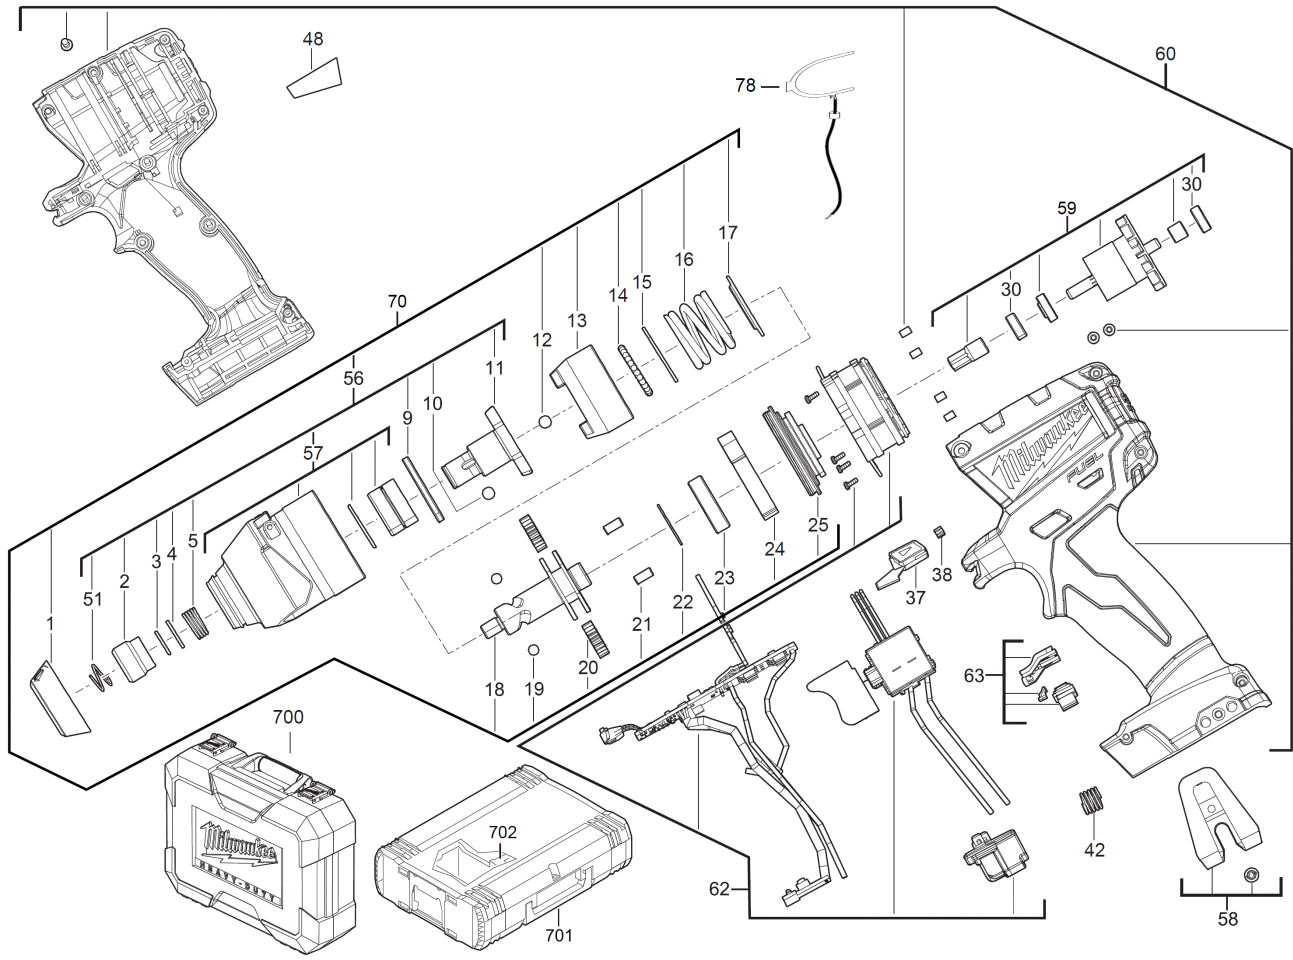

M18CID-202X 1/4HEX AKKU-SCHLAGSCHR. IN2

4933443007 - M18CID-202X - 4000447062

Position	Quantity	Description	Part number	EAN
0001 1	1	GUMMIKAPPE	4931435395	4002395890712
0002 2	1	HUELSE	Item discontinued(4931452369)	
0003 3	1	HALTERING	4931436098	4002395879908
0004 4	1	SCHEIBE	4931472076	4058546282936
0005 5	1	FEDER	4931436084	4002395878567
0009 6	1	Plastikscheibe	4931435372	4002395892082
0010 7	1	KUGEL	4931440304	4002395891443
0011 8	1	AUFNAHME	4931452371	4002395277681
0012 9	1	KUGEL	4931453238	4002395153916
0013 10	1	HAMMER	4931435374	4002395889303
0014 11	29	KUGEL	4931440309	4002395892013
0015 12	1	SCHEIBE	Item discontinued(4931440454)	
0016 13	1	FEDER	Item discontinued(4931435375)	
0017 14	1	SCHEIBE	4931435376	4002395889327
0018 15	1	WELLE	Item discontinued(4931435377)	
0019 16	2	KUGEL	4931440453	4002395892020
0020 17	2	PLANETENGETRIEBE	4931435396	4002395890729
0021 18	2	ZYLINDERSTIFT	4931435378	4002395889341
0022 19	1	SCHEIBE	4931435379	4002395889358
0023 20	1	RILLENKUGELLAGER	4931435380	4002395889365
0024 21	1	GETRIEBE	4931435381	4002395889372
0025 22	1	Getriebekasten	Item discontinued(4931435382)	
0030 23	2	KUGELLAGER	681262001	4002395806126
0037 24	1	WECHSELKNOPF	4931435383	4002395889396
0038 25	1	FEDERBLECH	4931452341	4002395172528
0042 26	1	DRUCKFEDER	4931408243	4002395814466
0048 27	1	FIRMENSCHILD	4931447072	4002395878857
0051 28	1	FEDER	Item discontinued(4931452370)	
0056 29	1	GETRIEBEKASTEN	Item discontinued(4931435386)	
0057 30	1	GETRIEBEKOPF	Item discontinued(4931435387)	
0058 31	1	HALTERUNG	4931435388	4002395890040
0059 32	1	ROTOR	4931447066	4002395878833
0060 33	1	HANDGRIFF KOMPL.	4931447067	4002395878840
0062 34	1	ELEKTRIK VOLLST.	4931453918	4002395277667
0063 35	1	ABDECKUNG	Item discontinued(4931435392)	
0070 36	1	GETRIEBESATZ	4931441924	4002395886999
0078 37	1	KABELSET	Item discontinued(4931452374)	
0700 38	1	TRANSPORTKASTEN	4931435393	4002395890095
0701 39	1	SYSTEMKOFFER MILWAUKEE GR.1	4932378986	4002395349401
0702 40	1	KOFFEREINSATZ	4931440936	4002395863129
41	1	M12-18C LADEGERAeT (NO SALE) IN2	4931433047	4002395890743
0001 42	2	M18B2 LI-ION AKKUMULATOR 2.0AH XXX	4932430062	4002395377237
0002 43	1	M12-18C LADEGERAeT IN2	4932352959	4002395376179