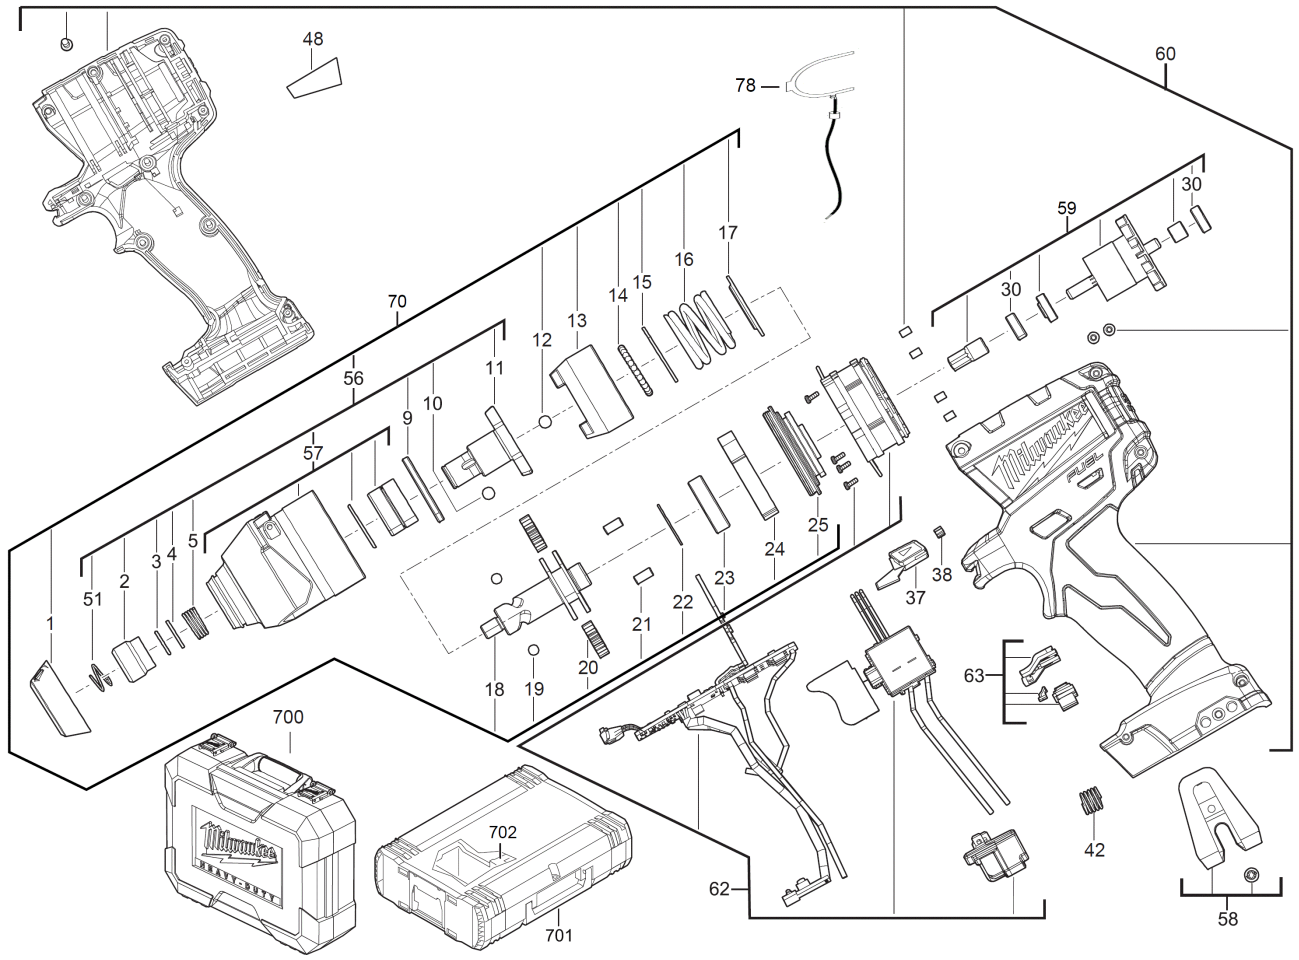

M18CID-402C AKKU-SCHLAGSCHRAUBER GB2

4933440528 - M18CID-402C - 4000447062

Position	Quantity	Description	Part number	EAN
0001 1	1	GUMMIKAPPE	4931435395	4002395890712
0002 2	1	HUELSE	Item discontinued(4931452369)	
0003 3	1	HALTERING	4931436098	4002395879908
0004 4	1	SCHEIBE	4931472076	4058546282936
0005 5	1	FEDER	4931436084	4002395878567
0009 6	1	Plastikscheibe	4931435372	4002395892082
0010 7	1	KUGEL	4931440304	4002395891443
0011 8	1	AUFNAHME	4931452371	4002395277681
0012 9	1	KUGEL	4931453238	4002395153916
0013 10	1	HAMMER	4931435374	4002395889303
0014 11	29	KUGEL	4931440309	4002395892013
0015 12	1	SCHEIBE	Item discontinued(4931440454)	
0016 13	1	FEDER	Item discontinued(4931435375)	
0017 14	1	SCHEIBE	4931435376	4002395889327
0018 15	1	WELLE	Item discontinued(4931435377)	
0019 16	2	KUGEL	4931440453	4002395892020
0020 17	2	PLANETENGETRIEBE	4931435396	4002395890729
0021 18	2	ZYLINDERSTIFT	4931435378	4002395889341
0022 19	1	SCHEIBE	4931435379	4002395889358
0023 20	1	RILLENKUGELLAGER	4931435380	4002395889365
0024 21	1	GETRIEBE	4931435381	4002395889372
0025 22	1	Getriebekasten	Item discontinued(4931435382)	
0030 23	2	KUGELLAGER	681262001	4002395806126
0037 24	1	WECHSELKNOPF	4931435383	4002395889396
0038 25	1	FEDERBLECH	4931452341	4002395172528
0042 26	1	DRUCKFEDER	4931408243	4002395814466
0048 27	1	FIRMENSCHILD	4931447072	4002395878857
0051 28	1	FEDER	Item discontinued(4931452370)	
0056 29	1	GETRIEBEKASTEN	Item discontinued(4931435386)	
0057 30	1	GETRIEBEKOPF	Item discontinued(4931435387)	
0058 31	1	HALTERUNG	4931435388	4002395890040
0059 32	1	ROTOR	4931447066	4002395878833
0060 33	1	HANDGRIFF KOMPL.	4931447067	4002395878840
0062 34	1	ELEKTRIK VOLLST.	4931453918	4002395277667
0063 35	1	ABDECKUNG	Item discontinued(4931435392)	
0070 36	1	GETRIEBESATZ	4931441924	4002395886999
0078 37	1	KABELSET	Item discontinued(4931452374)	
0700 38	1	TRANSPORTKASTEN	4931435393	4002395890095
0701 39	1	SYSTEMKOFFER MILWAUKEE GR.1	4932378986	4002395349401
0702 40	1	KOFFEREINSATZ	4931440936	4002395863129
0001 41	2	M18B4 LI-ION AKKUMULATOR 4.0AH XXX	4932430063	4002395377244
0002 42	1	M12-18C LADEGERAeT IN2	4932352959	4002395376179