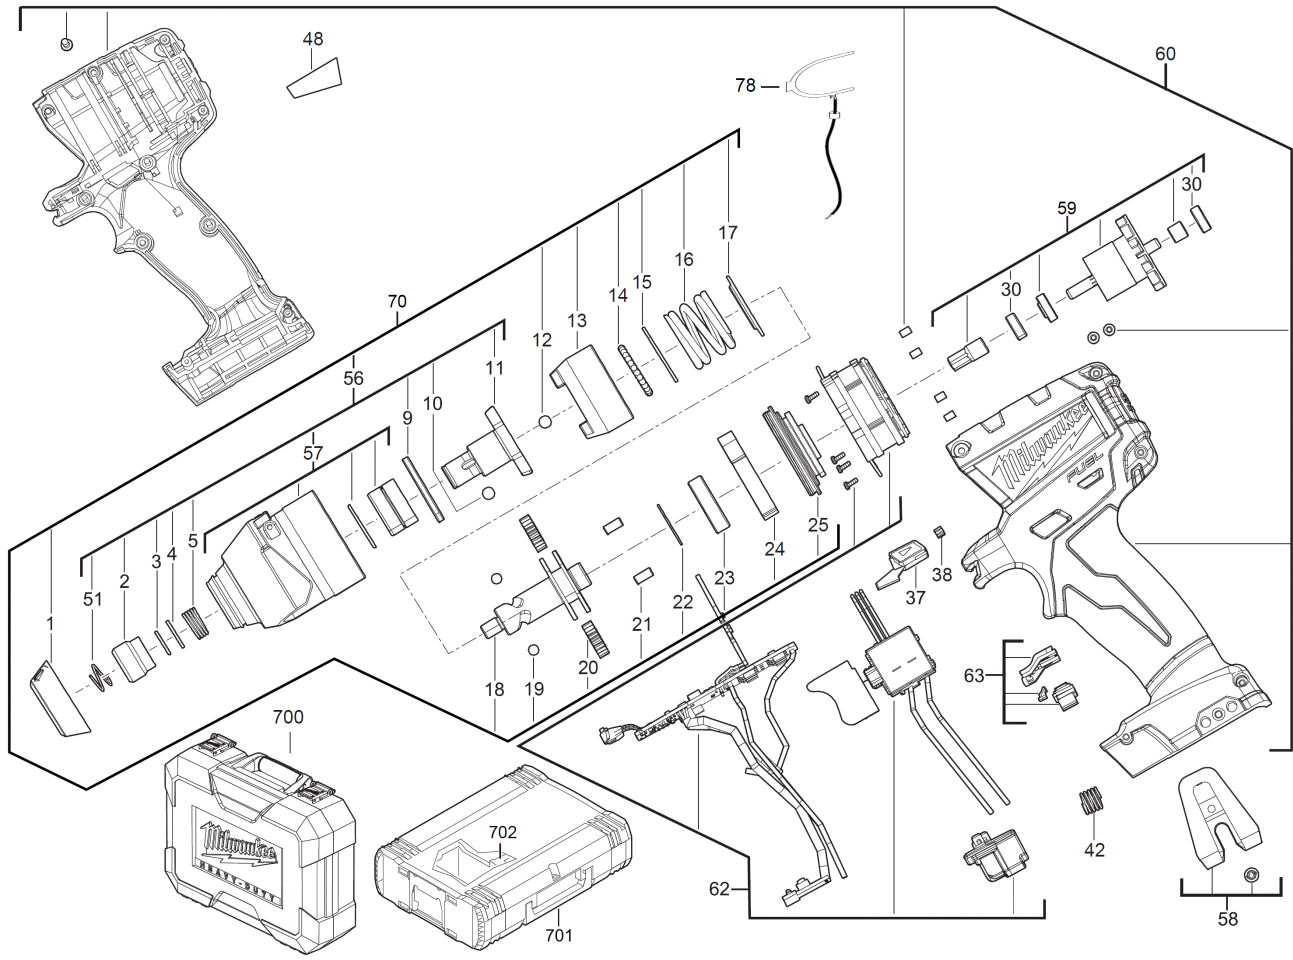

M18CID-402X 1/4HEX AKKU-SCHLAGSCHR. IN2

4933443010 - M18CID-402X - 4000447062

Position	Quantity	Description	Part number	EAN
0001 1	1	GUMMIKAPPE	4931435395	4002395890712
0002 2	1	HUELSE	Item discontinued(4931452369)	
0003 3	1	HALTERING	4931436098	4002395879908
0004 4	1	SCHEIBE	4931472076	4058546282936
0005 5	1	FEDER	4931436084	4002395878567
0009 6	1	Plastikscheibe	4931435372	4002395892082
0010 7	1	KUGEL	4931440304	4002395891443
0011 8	1	AUFNAHME	4931452371	4002395277681
0012 9	1	KUGEL	4931453238	4002395153916
0013 10	1	HAMMER	4931435374	4002395889303
0014 11	29	KUGEL	4931440309	4002395892013
0015 12	1	SCHEIBE	Item discontinued(4931440454)	
0016 13	1	FEDER	Item discontinued(4931435375)	
0017 14	1	SCHEIBE	4931435376	4002395889327
0018 15	1	WELLE	Item discontinued(4931435377)	
0019 16	2	KUGEL	4931440453	4002395892020
0020 17	2	PLANETENGETRIEBE	4931435396	4002395890729
0021 18	2	ZYLINDERSTIFT	4931435378	4002395889341
0022 19	1	SCHEIBE	4931435379	4002395889358
0023 20	1	RILLENKUGELLAGER	4931435380	4002395889365
0024 21	1	GETRIEBE	4931435381	4002395889372
0025 22	1	Getriebekasten	Item discontinued(4931435382)	
0030 23	2	KUGELLAGER	681262001	4002395806126
0037 24	1	WECHSELKNOPF	4931435383	4002395889396
0038 25	1	FEDERBLECH	4931452341	4002395172528
0042 26	1	DRUCKFEDER	4931408243	4002395814466
0048 27	1	FIRMENSCHILD	4931447072	4002395878857
0051 28	1	FEDER	Item discontinued(4931452370)	
0056 29	1	GETRIEBEKASTEN	Item discontinued(4931435386)	
0057 30	1	GETRIEBEKOPF	Item discontinued(4931435387)	
0058 31	1	HALTERUNG	4931435388	4002395890040
0059 32	1	ROTOR	4931447066	4002395878833
0060 33	1	HANDGRIFF KOMPL.	4931447067	4002395878840
0062 34	1	ELEKTRIK VOLLST.	4931453918	4002395277667
0063 35	1	ABDECKUNG	Item discontinued(4931435392)	
0070 36	1	GETRIEBESATZ	4931441924	4002395886999
0078 37	1	KABELSET	Item discontinued(4931452374)	
0700 38	1	TRANSPORTKASTEN	4931435393	4002395890095
0701 39	1	SYSTEMKOFFER MILWAUKEE GR.1	4932378986	4002395349401
0702 40	1	KOFFEREINSATZ	4931440936	4002395863129
41	1	M12-18C LADEGERAeT (NO SALE) IN2	4931433047	4002395890743
42	2	M18B4 AKKU 4.0AH (BULK) XXX	4931440022	4002395886906
0001 43	2	M18B4 LI-ION AKKUMULATOR 4.0AH XXX	4932430063	4002395377244
0002 44	1	M12-18C LADEGERAeT IN2	4932352959	4002395376179