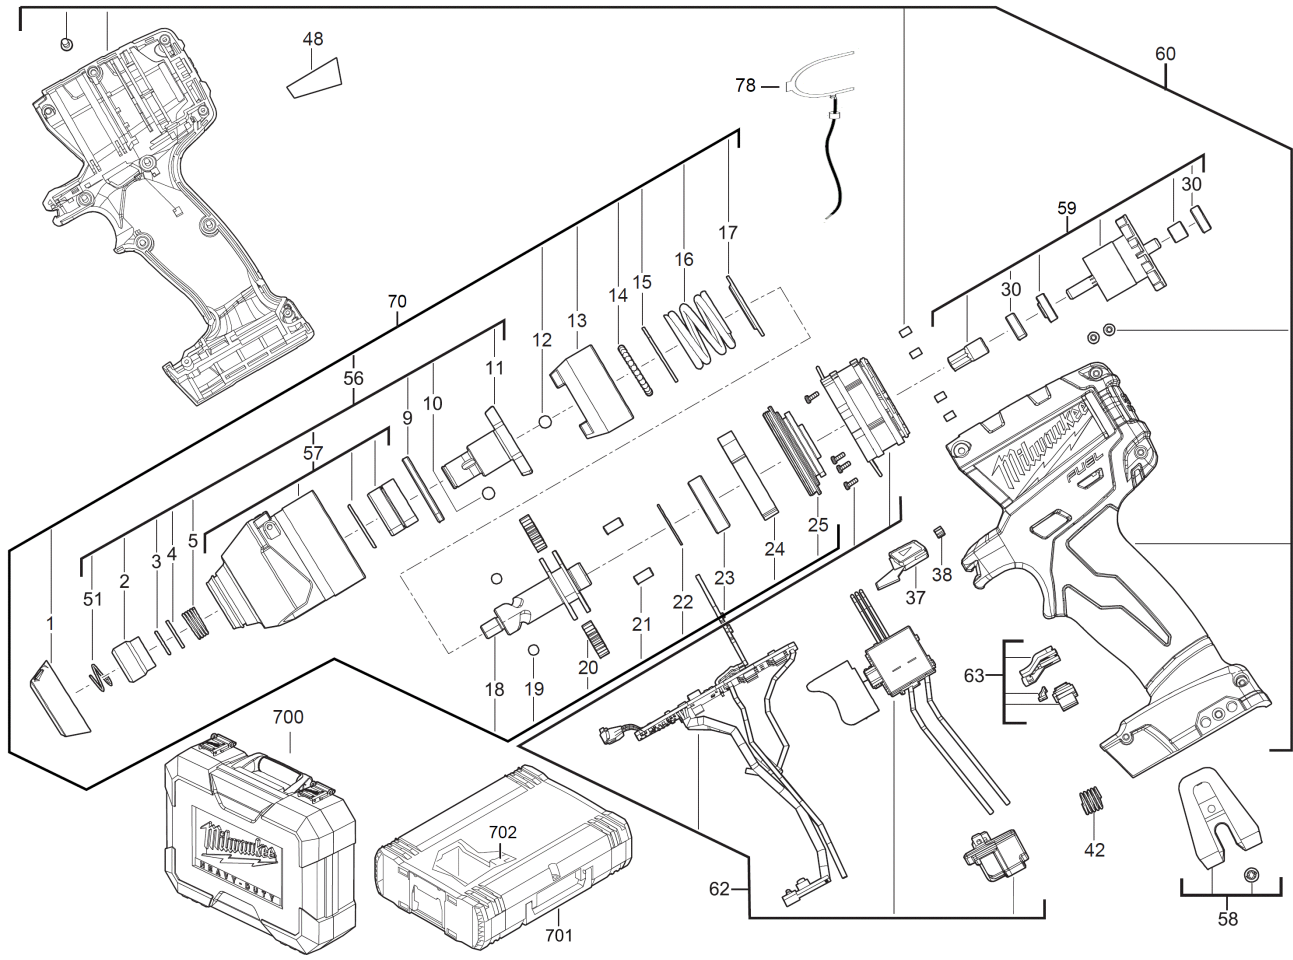

# **M18CID-502X AKKU-SCHLAGSCHRAUBER GB2**

**4933448133 - M18CID-502X - 4000447062**

Position	Quantity	Description	Part number	EAN
0001 1	1	GUMMIKAPPE	4931435395	4002395890712
0002 2	1	HUELSE	Item discontinued(4931452369)	
0003 3	1	HALTERING	4931436098	4002395879908
0004 4	1	SCHEIBE	4931472076	4058546282936
0005 5	1	FEDER	4931436084	4002395878567
0009 6	1	Plastikscheibe	4931435372	4002395892082
0010 7	1	KUGEL	4931440304	4002395891443
0011 8	1	AUFNAHME	4931452371	4002395277681
0012 9	1	KUGEL	4931453238	4002395153916
0013 10	1	HAMMER	4931435374	4002395889303
0014 11	29	KUGEL	4931440309	4002395892013
0015 12	1	SCHEIBE	Item discontinued(4931440454)	
0016 13	1	FEDER	Item discontinued(4931435375)	
0017 14	1	SCHEIBE	4931435376	4002395889327
0018 15	1	WELLE	Item discontinued(4931435377)	
0019 16	2	KUGEL	4931440453	4002395892020
0020 17	2	PLANETENGETRIEBE	4931435396	4002395890729
0021 18	2	ZYLINDERSTIFT	4931435378	4002395889341
0022 19	1	SCHEIBE	4931435379	4002395889358
0023 20	1	RILLENKUGELLAGER	4931435380	4002395889365
0024 21	1	GETRIEBE	4931435381	4002395889372
0025 22	1	Getriebekasten	Item discontinued(4931435382)	
0030 23	2	KUGELLAGER	681262001	4002395806126
0037 24	1	WECHSELKNOPF	4931435383	4002395889396
0038 25	1	FEDERBLECH	4931452341	4002395172528
0042 26	1	DRUCKFEDER	4931408243	4002395814466
0048 27	1	FIRMENSCHILD	4931447072	4002395878857
0051 28	1	FEDER	Item discontinued(4931452370)	
0056 29	1	GETRIEBEKASTEN	Item discontinued(4931435386)	
0057 30	1	GETRIEBEKOPF	Item discontinued(4931435387)	
0058 31	1	HALTERUNG	4931435388	4002395890040
0059 32	1	ROTOR	4931447066	4002395878833
0060 33	1	HANDGRIFF KOMPL.	4931447067	4002395878840
0062 34	1	ELEKTRIK VOLLST.	4931453918	4002395277667
0063 35	1	ABDECKUNG	Item discontinued(4931435392)	
0070 36	1	GETRIEBESATZ	4931441924	4002395886999
0078 37	1	KABELSET	Item discontinued(4931452374)	
0700 38	1	TRANSPORTKASTEN	4931435393	4002395890095
0701 39	1	SYSTEMKOFFER MILWAUKEE GR.1	4932378986	4002395349401
0702 40	1	KOFFEREINSATZ	4931440936	4002395863129