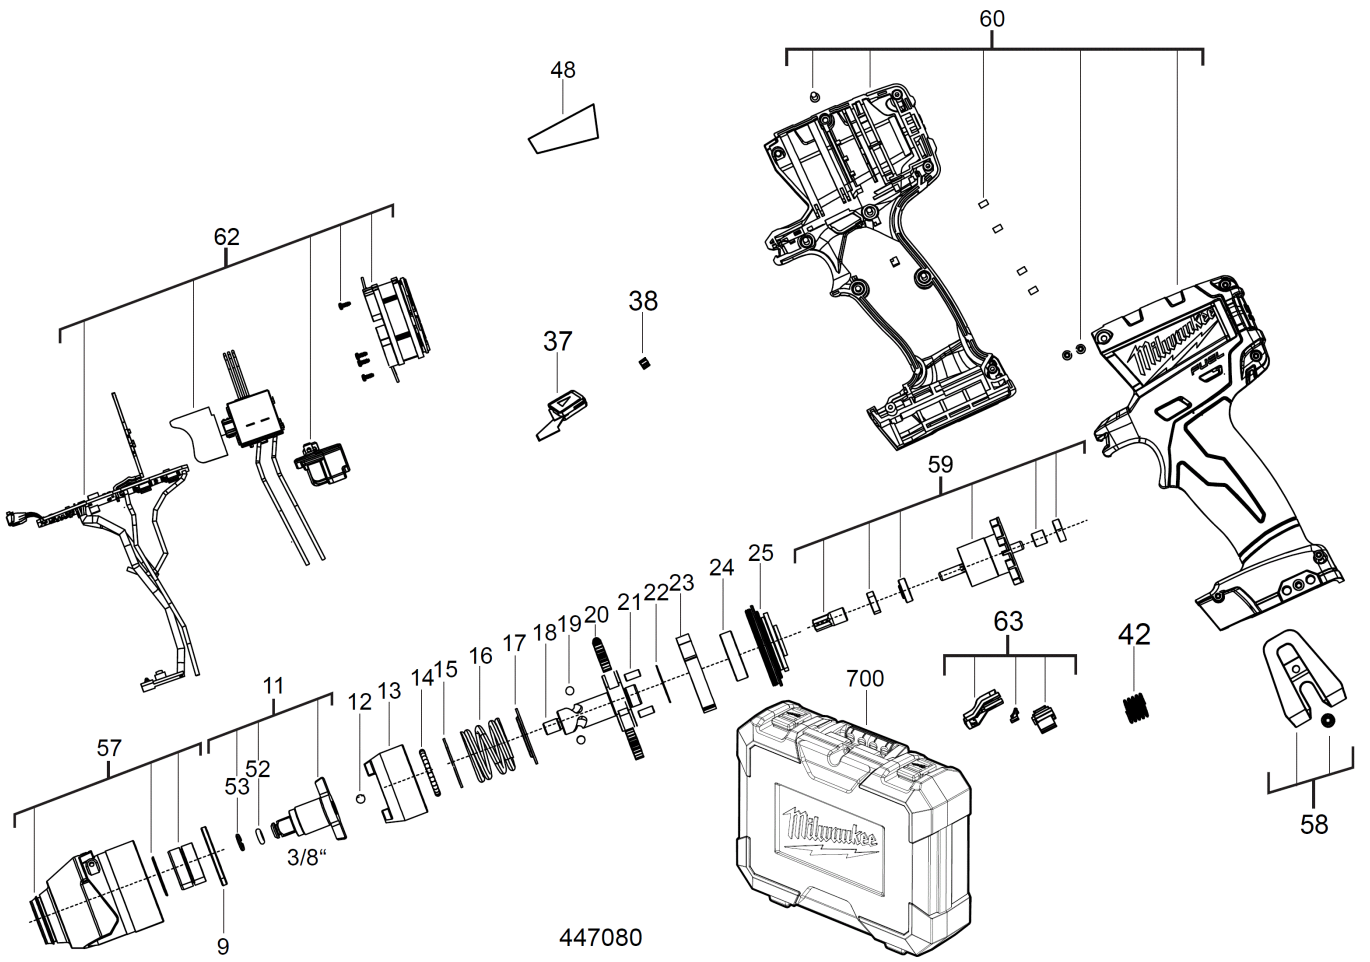

M18CIW38-0 AKKU-SCHLAGSCHRAUBER XXX

4933433127 - M18CIW38-0 - 4000447078

447080

Position	Quantity	Description	Part number	EAN
0009 1	1	Plastikscheibe	4931435372	4002395892082
0011 2	1	ANTRIEB	4931435757	4002395866144
0012 3	1	KUGEL	4931453238	4002395153916
0013 4	1	Spindelratsche f. Akkuschauber	4931435741	4002395864782
0014 5	29	KUGEL	4931440309	4002395892013
0015 6	1	SCHEIBE	Item discontinued(4931440454)	
0016 7	1	FEDER	4931435742	4002395864799
0017 8	1	SCHEIBE	4931435376	4002395889327
0018 9	1	WELLE	Item discontinued(4931435753)	
0019 10	2	KUGEL	4931440453	4002395892020
0020 11	2	ZAHNRAD	4931454799	4058546014162
0021 12	2	ZYLINDERSTIFT	4931435378	4002395889341
0022 13	1	SCHEIBE	4931435379	4002395889358
0023 14	1	PLANETENRAD	4931435745	4002395865420
0024 15	1	RILLENKUGELLAGER	4931435380	4002395889365
0025 16	1	Getriebekasten	Item discontinued(4931435382)	
0037 17	1	WECHSELKNOPF	4931435383	4002395889396
0038 18	1	FEDERBLECH	4931452341	4002395172528
0042 19	1	DRUCKFEDER	4931408243	4002395814466
0048 20	1	FIRMENSCHILD	4931447082	4002395878895
0052 21	1	O-RING	4931435755	4002395866120
0053 22	1	RING	4931435756	4002395866137
0057 23	1	GETRIEBEKASTEN	Item discontinued(4931435749)	
0058 24	1	HALTERUNG	4931435388	4002395890040
0059 25	1	ROTOR	4931447077	4002395878888
0060 26	1	HANDGRIFF KOMPL.	4931447067	4002395878840
0062 27	1	ELEKTRIK VOLLST.	Item discontinued(4931435391)	
0063 28	1	ABDECKUNG	Item discontinued(4931435392)	
0700 29	1	TRANSPORTKASTEN	4931435393	4002395890095