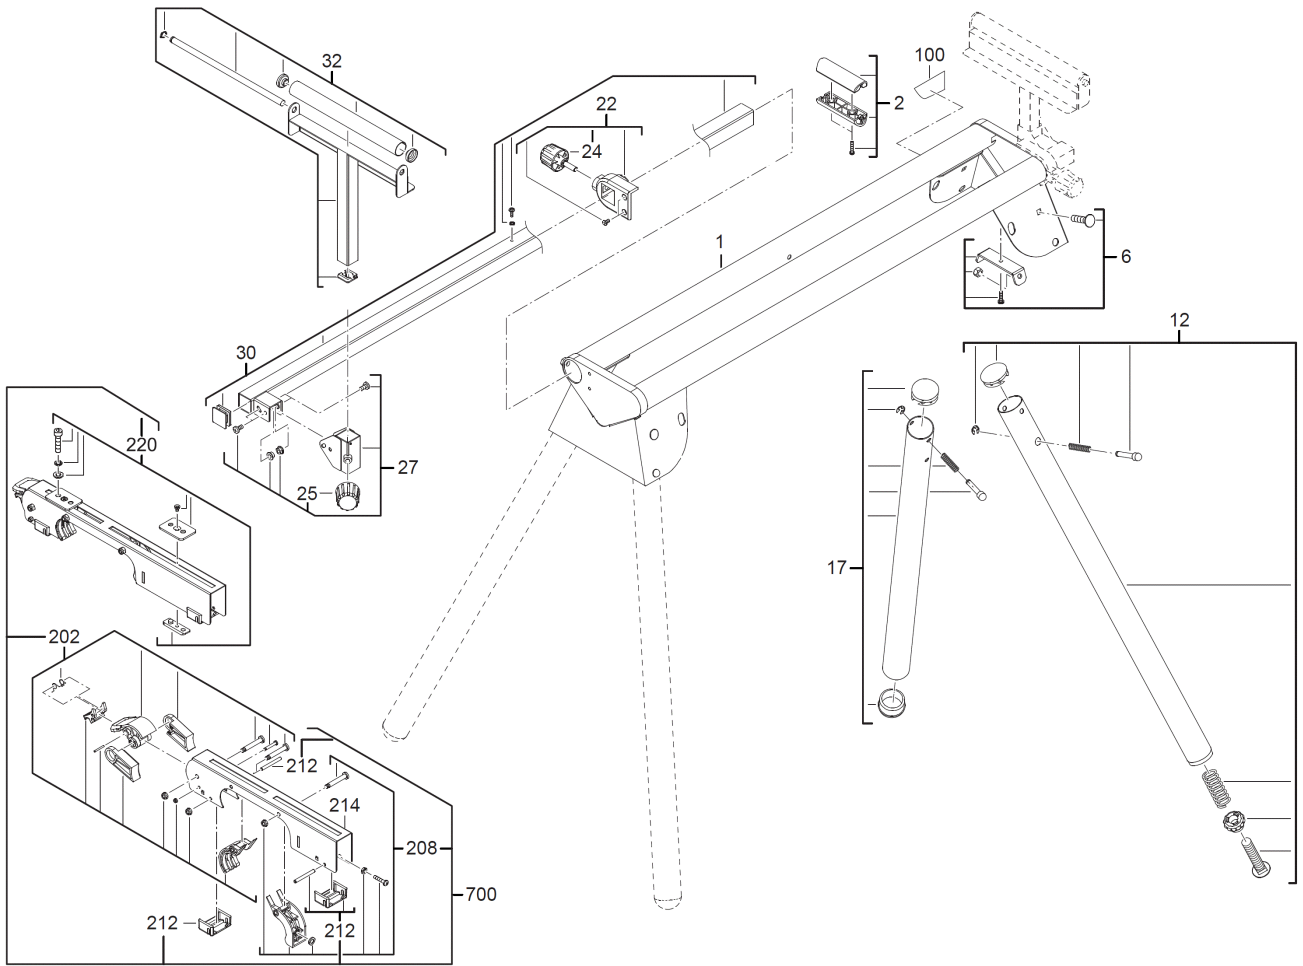

# MSL1000 Untergestell f. Saege XXX

4933428970 - MSL1000 - 4000447100

Position	Quantity	Description	Part number	EAN
0001 1	1	RAHMEN	Item discontinued(4931461072)	
0002 2	1	HANDGRIFF KOMPL.	4931446068	4002395885824
0006 3	2	HALTER	4931446067	4002395888696
0012 4	1	FUSS	4931461073	4058546032456
0017 5	3	FUSS	4931461074	4058546032463
0022 6	2	BEFESTIGUNGSTEILE	4931461075	4058546032470
0024 7	2	DREHKNOPF	4931461076	4058546032487
0025 8	2	DREHKNOPF	4931461077	4058546032494
0027 9	2	BEFESTIGUNGSTEILE	4931461078	4058546032500
0030 10	2	VERLAENGERUNGSARM	Item discontinued(4931461079)	
0032 11	2	HALTER	4931461080	4058546032524
0100 12	1	LEISTUNGSSCHILD	4931447099	4058546041083
0202 13	2	HALTER	4931446066	4002395888689
0208 14	2	KLEMMBACKENPAAR	4931446064	4002395887231
0212 15	2	HALTER	4931446065	4002395888672
0214 16	2	BEFESTIGUNGSTEILE	Item discontinued(4931461081)	
0220 17	2	SCHIEBER	4931446058	4002395885985
0700 18	2	BEFESTIGUNGSTEILE	4931461082	4058546032548