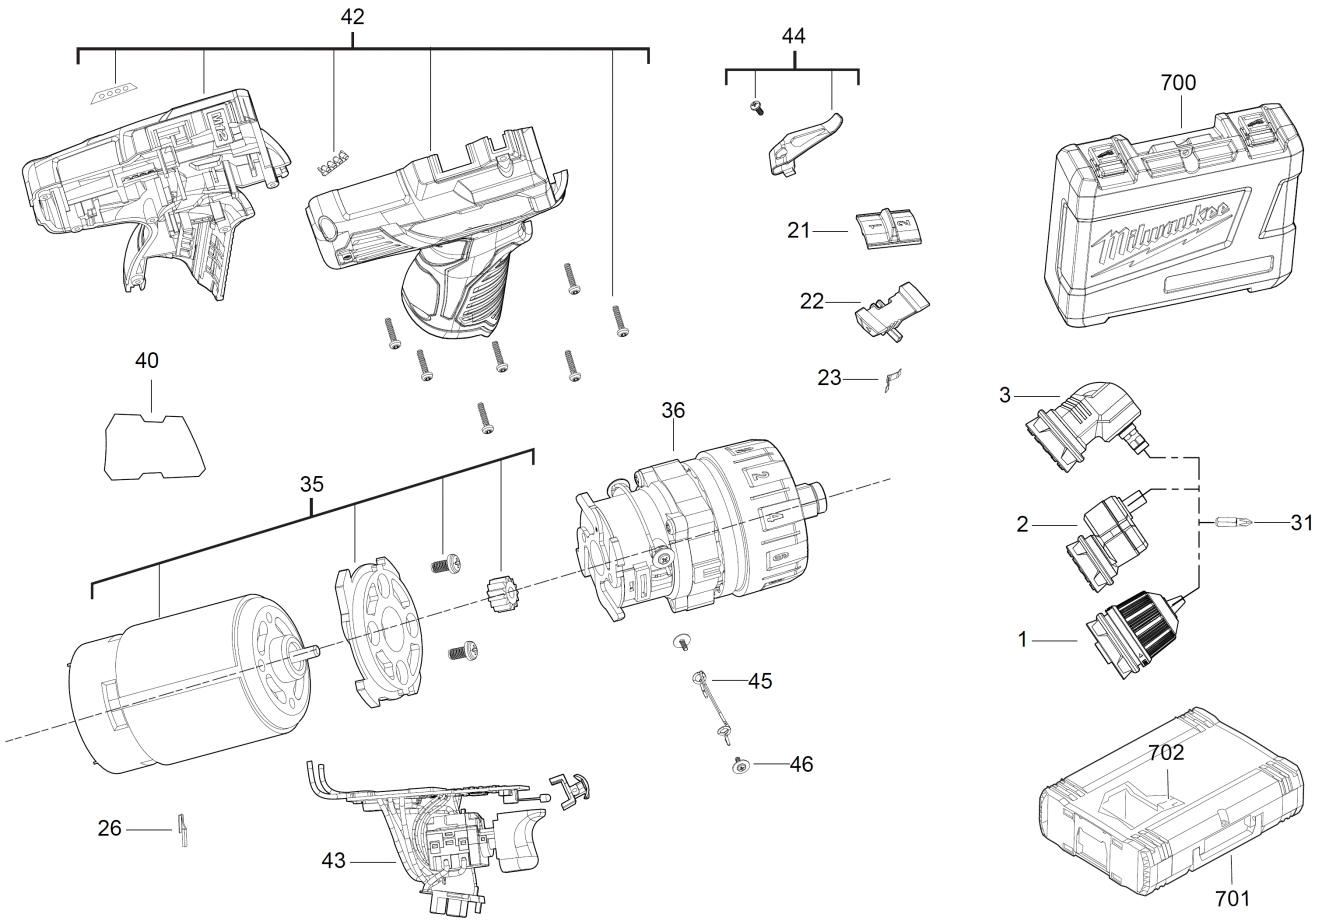

# M12BDDX-202X AKKU-BOHRSCHRAUBER IN2

4933447136 - M12BDDX-202X IN2 - 4000447170

Position	Quantity	Description	Part number	EAN
0001 1	1	M12BDDX-CK SCHNELLWECHSELBOHRF. FIXTEC	4932430444	4002395381050
0002 2	1	M12BDDX-OA EXZENTER-VORSATZ	4932430432	4002395380930
0003 3	1	M12BDDXRAA WINKELSCHRAUBVORSATZ	4932430433	4002395380947
0021 4	1	REGELVORRICHT.	4931435969	4002395886692
0022 5	1	STOESSEL	4931441969	4002395179251
0023 6	1	FEDERBLECH	4931452341	4002395172528
0026 7	1	VERBINDUNGS-STUECK	631542001	4002395822591
0031 8	1	BIT	Item discontinued(4931447915)	
0035 9	1	MOTOREINHEIT	4931435971	4002395887316
0036 10	1	GETRIEBEBAUSATZ	4931447916	4002395253098
0040 11	1	LEISTUNGSSCHILD	Item discontinued(4931447917)	
0042 12	1	GEHAEUSE	4931447918	4002395253715
0043 13	1	SCHALTER-SET	4931435975	4002395887354
0044 14	1	KLAMMER	4931435760	4002395866175
0045 15	1	SCHALTHEBEL	4931435976	4002395887361
0046 16	1	SCHRAUBE	Item discontinued(661262001)	
0700 17	1	TRANSPORTKASTEN	4931447919	4002395253722
0701 18	1	SYSTEMKOFFER MILWAUKEE GR.1	4932378986	4002395349401
0702 19	1	EINSATZ	4931447924	4002395253739