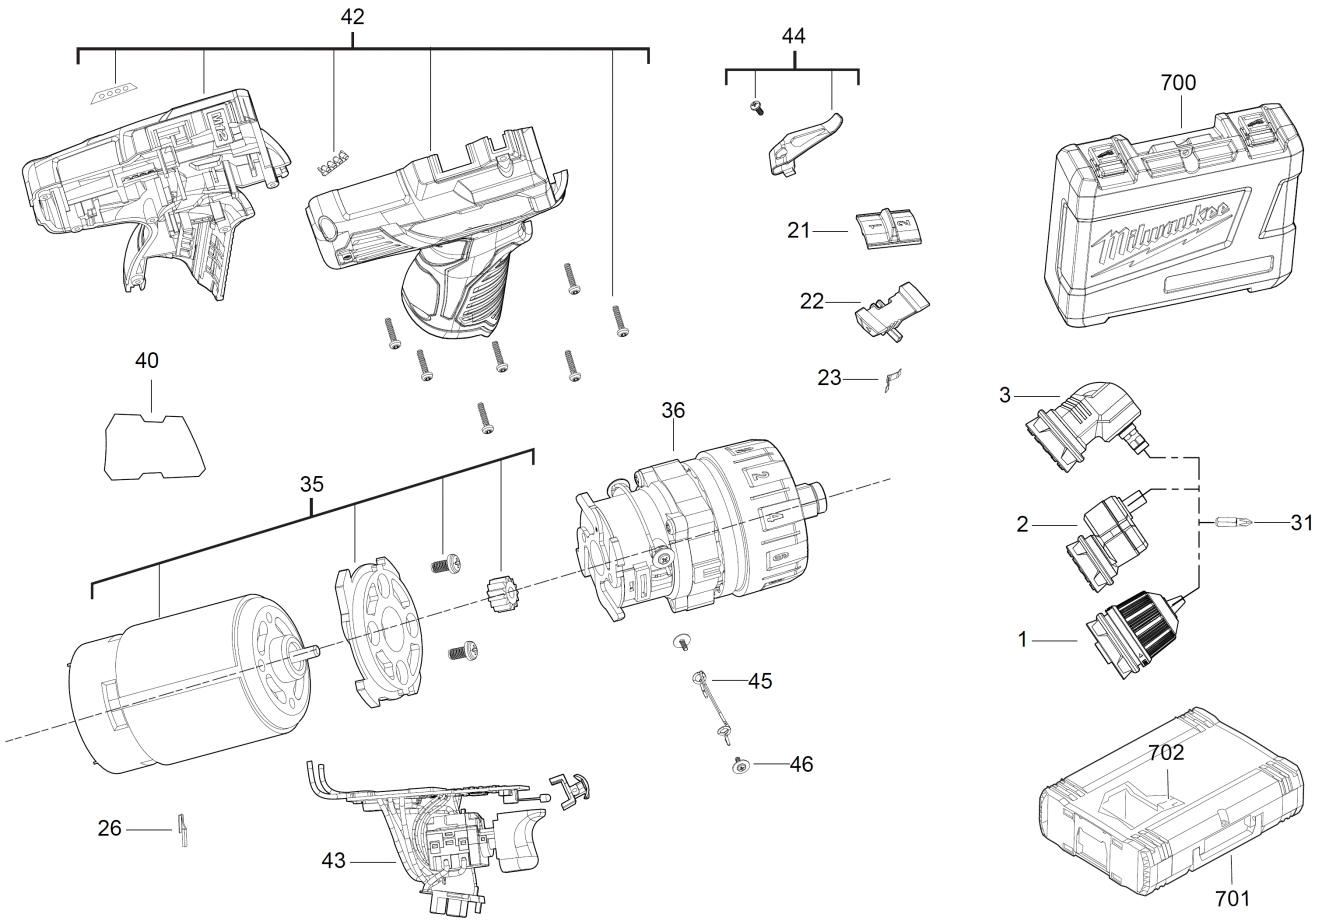

# M12BDDXKIT-202C AKKU-SCHRAUBER GB2

4933447773 - M12BDDXKIT-202C GB2 - 4000447170

Position	Quantity	Description	Part number	EAN
0001 1	1	M12BDDX-CK SCHNELLWECHSELBOHRF. FIXTEC	4932430444	4002395381050
0002 2	1	M12BDDX-OA EXZENTER-VORSATZ	4932430432	4002395380930
0003 3	1	M12BDDXRAA WINKELSCHRAUBVORSATZ	4932430433	4002395380947
0021 4	1	REGELVORRICHT.	4931435969	4002395886692
0022 5	1	STOESSEL	4931441969	4002395179251
0023 6	1	FEDERBLECH	4931452341	4002395172528
0026 7	1	VERBINDUNGS-STUECK	631542001	4002395822591
0031 8	1	BIT	Item discontinued(4931447915)	
0035 9	1	MOTOREINHEIT	4931435971	4002395887316
0036 10	1	GETRIEBEBAUSATZ	4931447916	4002395253098
0040 11	1	LEISTUNGSSCHILD	Item discontinued(4931447917)	
0042 12	1	GEHAEUSE	4931447918	4002395253715
0043 13	1	SCHALTER-SET	4931435975	4002395887354
0044 14	1	KLAMMER	4931435760	4002395866175
0045 15	1	SCHALTHEBEL	4931435976	4002395887361
0046 16	1	SCHRAUBE	Item discontinued(661262001)	
0700 17	1	TRANSPORTKASTEN	4931447919	4002395253722
0701 18	1	SYSTEMKOFFER MILWAUKEE GR.1	4932378986	4002395349401
0702 19	1	EINSATZ	4931447924	4002395253739