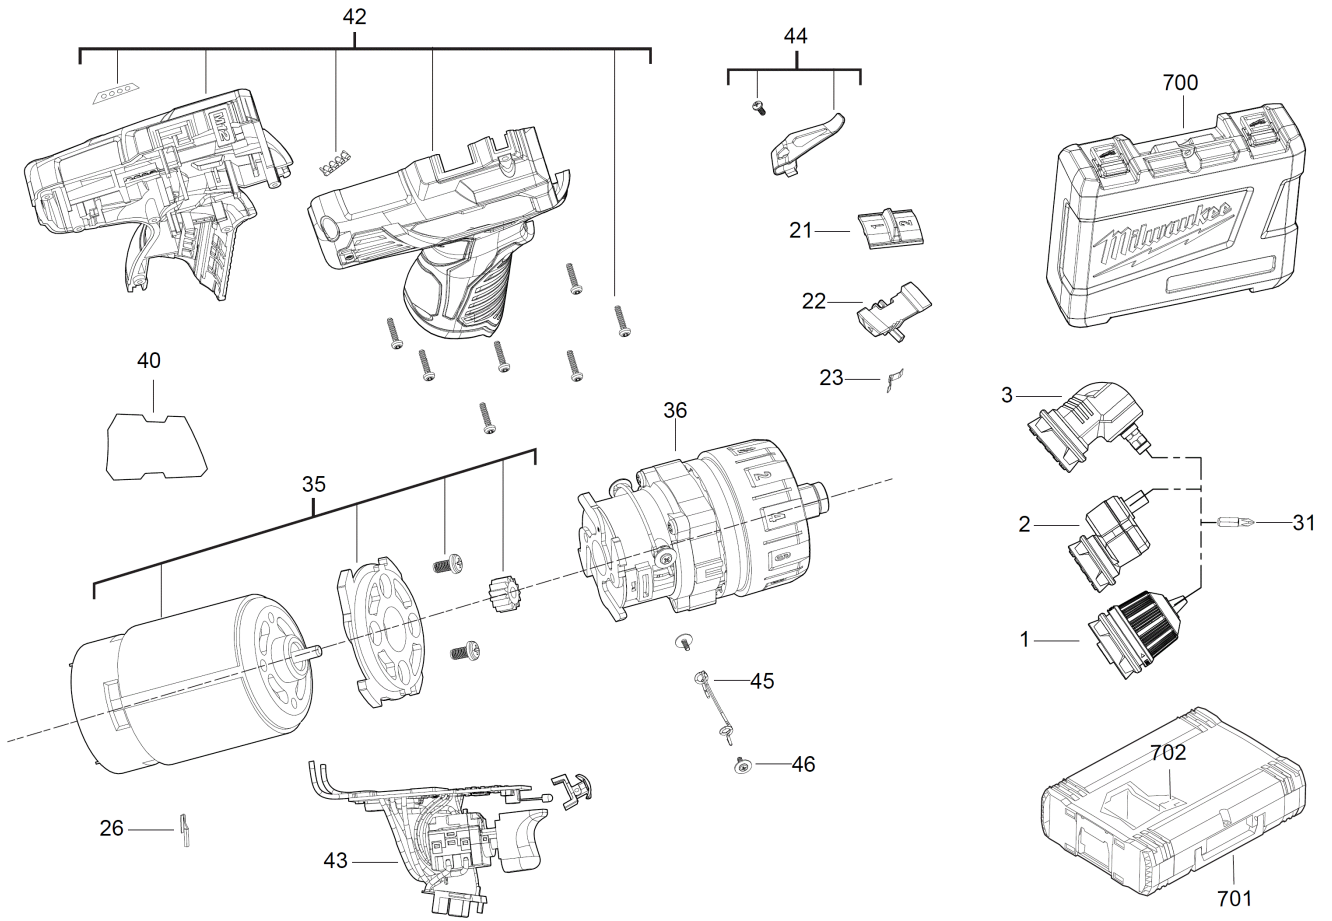

M12BDDXKIT-202X AKKU-BOHRSCHRAUBER IN2

4933447129 - M12BDDXKIT-202X IN2 - 4000447170

Position	Quantity	Description	Part number	EAN
0001 1	1	M12BDDX-CK SCHNELLWECHSELBOHRF. FIXTEC	4932430444	4002395381050
0002 2	1	M12BDDX-OA EXZENTER-VORSATZ	4932430432	4002395380930
0003 3	1	M12BDDXRAA WINKELSCHRAUBVORSATZ	4932430433	4002395380947
0021 4	1	REGELVORRICHT.	4931435969	4002395886692
0022 5	1	STOESSEL	4931441969	4002395179251
0023 6	1	FEDERBLECH	4931452341	4002395172528
0026 7	1	VERBINDUNGS-STUECK	631542001	4002395822591
0031 8	1	BIT	Item discontinued(4931447915)	
0035 9	1	MOTOREINHEIT	4931435971	4002395887316
0036 10	1	GETRIEBEBAUSATZ	4931447916	4002395253098
0040 11	1	LEISTUNGSSCHILD	Item discontinued(4931447917)	
0042 12	1	GEHAEUSE	4931447918	4002395253715
0043 13	1	SCHALTER-SET	4931435975	4002395887354
0044 14	1	KLAMMER	4931435760	4002395866175
0045 15	1	SCHALTHEBEL	4931435976	4002395887361
0046 16	1	SCHRAUBE	Item discontinued(661262001)	
0700 17	1	TRANSPORTKASTEN	4931447919	4002395253722
0701 18	1	SYSTEMKOFFER MILWAUKEE GR.1	4932378986	4002395349401
0702 19	1	EINSATZ	4931447924	4002395253739