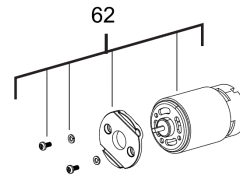

# M12BIW12-0 AK.-SCHLAGSCHRAUBER XXX

4933447134 - M12BIW12-0 - 4000447179

Position	Quantity	Description	Part number	EAN
0008 1	1	RING	4931435780	4002395867578
0011 2	1	KUGEL	4931453238	4002395153916
0012 3	1	LEISTUNGSSCHILD	Item discontinued(4931447856)	
0038 4	2	STIFT	Item discontinued(4931435944)	
0039 5	2	STIFT	Item discontinued(4931435945)	
0043 6	1	VERBINDUNGS-STUECK	631542001	4002395822591
0045 7	1	SCHALTSCHIEBER	4931441968	4002395179244
0046 8	1	FEDERBLECH	4931452341	4002395172528
0057 9	1	GETRIEBEKOPF	4931435947	4002395886302
0059 10	1	GETRIEBE-SET	4931435949	4002395886326
0060 11	1	HANDGRIFF-SET	4931435950	4002395886333
0061 12	1	KLAMMER	4931435760	4002395866175
0062 13	1	MOTOREINHEIT	4931435951	4002395886340
0063 14	1	ELEKTRONIK	4931435952	4002395886357
0064 15	1	AUFNAHMESCHAFT	4931447858	4002395883721
0065 16	1	FEDER	4931436071	4002395878437
0066 17	1	STIFT	4931436207	4002395883523
0067 18	1	STIFT	4931436072	4002395878444
0700 19	1	TRANSPORTKOFFER	4931435953	4002395886364