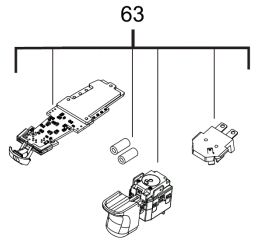

# M12BIW12-0 AK.-SCHLAGSCHRAUBER XXX

4933447134 - M12BIW12-0 - 4000447179

Position	Quantity	Description	Part number	EAN
0008 1	1	RING	4931435780	4002395867578
0011 2	1	KUGEL	4931453238	4002395153916
0012 3	1	LEISTUNGSSCHILD	Item discontinued(4931447856)	
0038 4	2	STIFT	Item discontinued(4931435944)	
0039 5	2	STIFT	Item discontinued(4931435945)	
0043 6	1	VERBINDUNGS-STUECK	631542001	4002395822591
0045 7	1	SCHALTSCHIEBER	4931441968	4002395179244
0046 8	1	FEDERBLECH	4931452341	4002395172528
0057 9	1	GETRIEBEKOPF	4931435947	4002395886302
0059 10	1	GETRIEBE-SET	4931435949	4002395886326
0060 11	1	HANDGRIFF-SET	4931435950	4002395886333
0061 12	1	KLAMMER	4931435760	4002395866175
0062 13	1	MOTOREINHEIT	4931435951	4002395886340
0063 14	1	ELEKTRONIK	4931435952	4002395886357
0064 15	1	AUFNAHMESCHAFT	4931447858	4002395883721
0065 16	1	FEDER	4931436071	4002395878437
0066 17	1	STIFT	4931436207	4002395883523
0067 18	1	STIFT	4931436072	4002395878444
0700 19	1	TRANSPORTKOFFER	4931435953	4002395886364