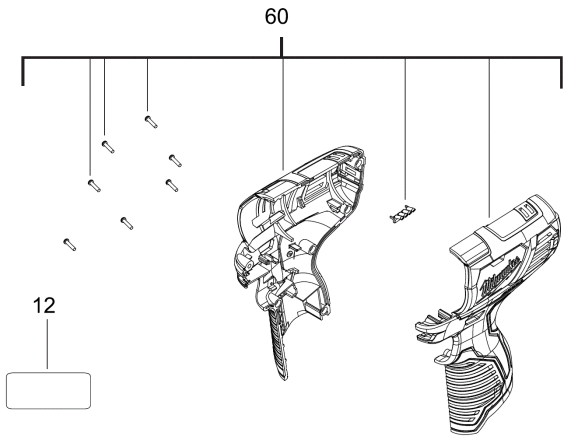

# M12BIW12-0 AK.-SCHLAGSCHRAUBER XXX

4933447134 - M12BIW12-0 - 4000447179

Position	Quantity	Description	Part number	EAN
0008 1	1	RING	4931435780	4002395867578
0011 2	1	KUGEL	4931453238	4002395153916
0012 3	1	LEISTUNGSSCHILD	Item discontinued(4931447856)	
0038 4	2	STIFT	Item discontinued(4931435944)	
0039 5	2	STIFT	Item discontinued(4931435945)	
0043 6	1	VERBINDUNGS-STUECK	631542001	4002395822591
0045 7	1	SCHALTSCHIEBER	4931441968	4002395179244
0046 8	1	FEDERBLECH	4931452341	4002395172528
0057 9	1	GETRIEBEKOPF	4931435947	4002395886302
0059 10	1	GETRIEBE-SET	4931435949	4002395886326
0060 11	1	HANDGRIFF-SET	4931435950	4002395886333
0061 12	1	KLAMMER	4931435760	4002395866175
0062 13	1	MOTOREINHEIT	4931435951	4002395886340
0063 14	1	ELEKTRONIK	4931435952	4002395886357
0064 15	1	AUFNAHMESCHAFT	4931447858	4002395883721
0065 16	1	FEDER	4931436071	4002395878437
0066 17	1	STIFT	4931436207	4002395883523
0067 18	1	STIFT	4931436072	4002395878444
0700 19	1	TRANSPORTKOFFER	4931435953	4002395886364