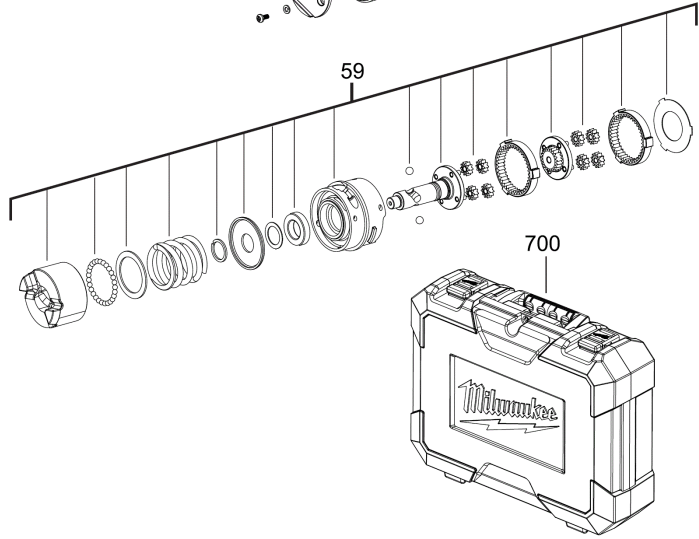

# M12BIW12-0 AK.-SCHLAGSCHRAUBER XXX

4933447134 - M12BIW12-0 - 4000447179

Position	Quantity	Description	Part number	EAN
0008 1	1	RING	4931435780	4002395867578
0011 2	1	KUGEL	4931453238	4002395153916
0012 3	1	LEISTUNGSSCHILD	Item discontinued(4931447856)	
0038 4	2	STIFT	Item discontinued(4931435944)	
0039 5	2	STIFT	Item discontinued(4931435945)	
0043 6	1	VERBINDUNGS-STUECK	631542001	4002395822591
0045 7	1	SCHALTSCHIEBER	4931441968	4002395179244
0046 8	1	FEDERBLECH	4931452341	4002395172528
0057 9	1	GETRIEBEKOPF	4931435947	4002395886302
0059 10	1	GETRIEBE-SET	4931435949	4002395886326
0060 11	1	HANDGRIFF-SET	4931435950	4002395886333
0061 12	1	KLAMMER	4931435760	4002395866175
0062 13	1	MOTOREINHEIT	4931435951	4002395886340
0063 14	1	ELEKTRONIK	4931435952	4002395886357
0064 15	1	AUFNAHMESCHAFT	4931447858	4002395883721
0065 16	1	FEDER	4931436071	4002395878437
0066 17	1	STIFT	4931436207	4002395883523
0067 18	1	STIFT	4931436072	4002395878444
0700 19	1	TRANSPORTKOFFER	4931435953	4002395886364