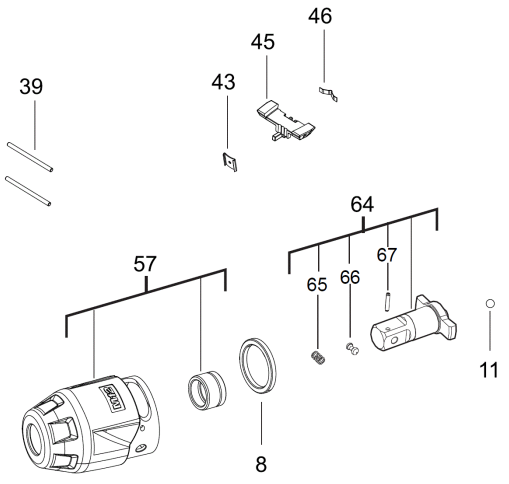

# M12BIW12-0 AK.-SCHLAGSCHRAUBER XXX

4933447134 - M12BIW12-0 - 4000447179

Position	Quantity	Description	Part number	EAN
0008 1	1	RING	4931435780	4002395867578
0011 2	1	KUGEL	4931453238	4002395153916
0012 3	1	LEISTUNGSSCHILD	Item discontinued(4931447856)	
0038 4	2	STIFT	Item discontinued(4931435944)	
0039 5	2	STIFT	Item discontinued(4931435945)	
0043 6	1	VERBINDUNGS-STUECK	631542001	4002395822591
0045 7	1	SCHALTSCHIEBER	4931441968	4002395179244
0046 8	1	FEDERBLECH	4931452341	4002395172528
0057 9	1	GETRIEBEKOPF	4931435947	4002395886302
0059 10	1	GETRIEBE-SET	4931435949	4002395886326
0060 11	1	HANDGRIFF-SET	4931435950	4002395886333
0061 12	1	KLAMMER	4931435760	4002395866175
0062 13	1	MOTOREINHEIT	4931435951	4002395886340
0063 14	1	ELEKTRONIK	4931435952	4002395886357
0064 15	1	AUFNAHMESCHAFT	4931447858	4002395883721
0065 16	1	FEDER	4931436071	4002395878437
0066 17	1	STIFT	4931436207	4002395883523
0067 18	1	STIFT	4931436072	4002395878444
0700 19	1	TRANSPORTKOFFER	4931435953	4002395886364