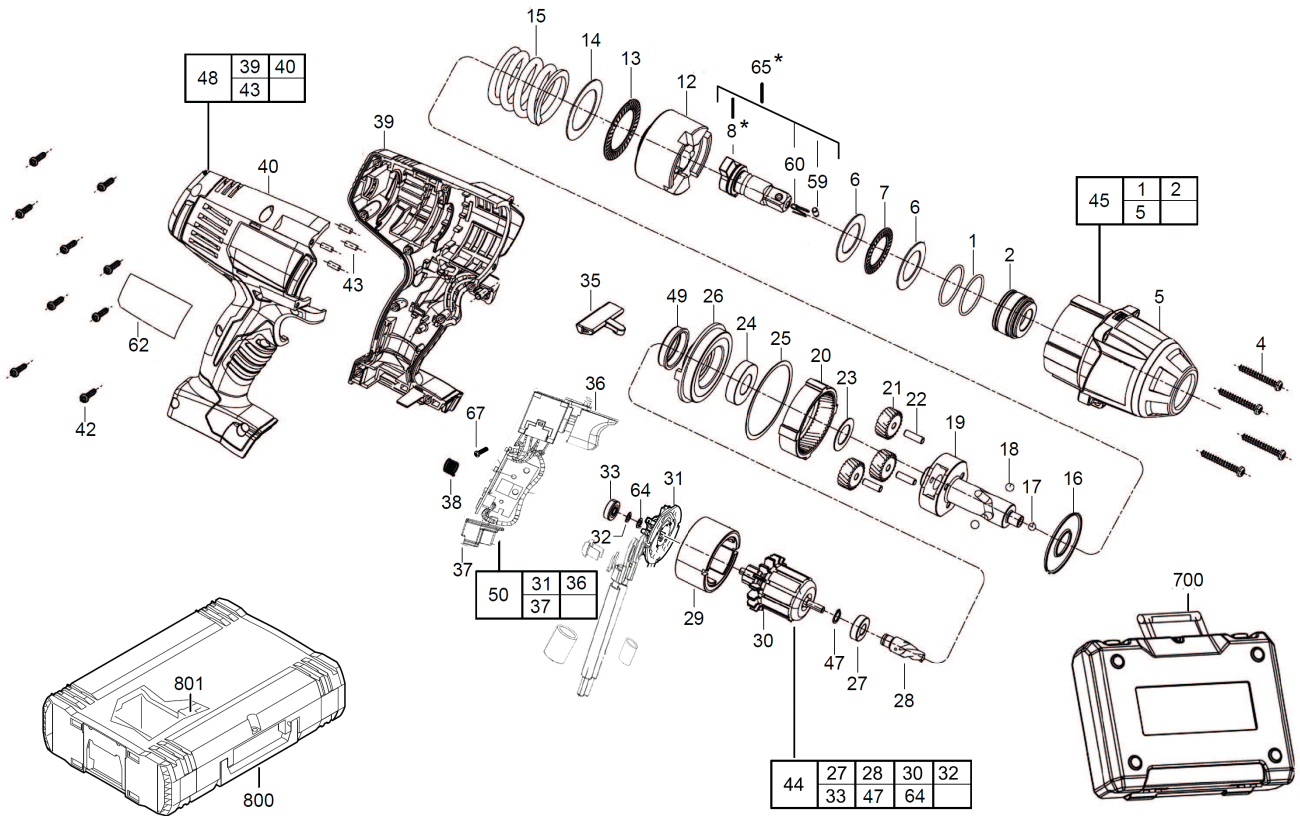

HD18HIW-402X AKKU-SCHLAGSCHRAUBER IN2

4933441380 - HD18HIW-402X - 4000447202

* While stock lasts

Position	Quantity	Description	Part number	EAN
0001 1	2	O-RING	570690001	4002395824977
0002 2	1	BUCHSE	680413031	4002395823871
0004 3	4	SCHRAUBE	661046002	4002395823772
0005 4	1	GEHAEUSEKAPPE	641356001	4002395824182
0006 5	2	SCHEIBE	4931436152	4002395880973
0007 6	1	KUGELLAGER	680658012	4002395825080
0008 7	1	AMBOSS	Item discontinued(4931441934)	
0012 8	1	STOESSEL	671486010	4002395824991
0013 9	1	KUGELLAGER	02800200	4058546068318
0014 10	1	SCHEIBE	680335060	4002395823864
0015 11	1	DRUCKFEDER	671588010	4002395823826
0016 12	1	SCHEIBE	680335059	4002395823857
0017 13	1	KUGEL	680595003	4002395823888
0018 14	2	KUGEL	680185001	4002395825042
0019 15	1	SPINDEL	671488015	4002395825004
0020 16	1	PLANETENRAD	610449013	4002395823697
0021 17	3	PLANETENGETRIEBE	4931433835	4002395895441
0022 18	3	STIFT	671565004	4002395825028
0023 19	1	SCHEIBE	680335058	4002395825059
0024 20	1	KUGELLAGER	681340001	4002395824021
0025 21	1	DICHTUNG	560123001	4002395823666
0026 22	1	MOTORGEHAEUSE	4931472254	4058546284718
0027 23	1	KUGELLAGER	4931441228	4002395870066
0028 24	1	RITZEL	610447020	4002395823673
0029 25	1	FELD F. ELEKTROMOTOR	4931440971	4002395863198
0030 26	1	ANKER F.ELEKTROMOTOR	4931453442	4002395147939
0031 27	1	KOHLEBUERSTEN-SET	4931441933	4002395256839
0032 28	1	SCHEIBE	902206001	4002395824113
0033 29	1	KUGELLAGER	681286001	4002395824014
0035 30	1	KNOPF	519198001	4002395823642
0036 31	1	SCHALTELEKTRONIK	4931445220	4002395256860
0037 32	1	VERBINDUNGSSTUECK	4931441229	4002395870073
0038 33	1	DRUCKFEDER	4931408243	4002395814466
0039 34	1	GEHAEUSEHAELFTE LINKS	Item discontinued(4931441929)	
0040 35	1	GEHAEUSEHAELFTE RECHTS	4931441938	4002395256815
0042 36	9	SCHRAUBE	660024018	4002395823741
0043 37	4	GUMMIPUFFER	560085001	4002395823659
0044 38	1	ANKER F.ELEKTROMOTOR	201038002	4002395823482
0045 39	1	GETRIEBEGEHAEUSE	201040003	4002395823505
0047 40	1	HALTEFEDER	4931435569	4002395862580
0048 41	1	GEHAEUSE KOMPL.	4931441939	4002395256808
0049 42	1	GUMMIKAPPE	570692005	4002395824984
0050 43	1	SCHALTER-SET	4931445221	4002395256853
0059 44	1	ARRETIERSTIFT	Item discontinued(672448001)	
0060 45	1	FEDERELEMENT	691326001	4002395825097
0062 46	1	LEISTUNGSSCHILD	4931447219	4002395256884
0064 47	1	SCHEIBE	Item discontinued(902207001)	
0065 48	1	Vierkantaufnahme	4931452474	4002395147953
0067 49	1	SCHRAUBE	4931447534	4002395882823
0700 50	1	TRANSPORTKASTEN	Item discontinued(201607001)	