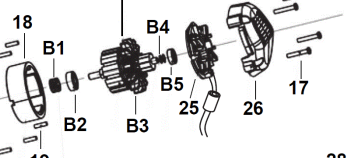

C14PD-22C AKKU- SCHLAGBOHRSCHRAUBER IN2

4933416970 - C14PD-22C - 4000447210

2	A1	A2	A3	A4	A5	A6	A7	A8
	A9	A10	A11	A12	A13	A14	A15	16

22	B1	B2	B3
	B4	B5	

Position	Quantity	Description	Part number	EAN
0002 1	1	GETRIEBEKASTEN	Item discontinued(200281029)	
0016 2	1	GETRIEBE	Item discontinued(200273019)	
0017 3	1	SCHRAUBE	660230009	4002395823222
0018 4	1	FELD F. ELEKTROMOTOR	4931453519	4002395143658
0019 5	1	DAEMPUNGSELEMENT	560135001	4002395823154
0022 6	1	ANKER F.ELEKTROMOTOR	200216054	4002395828876
0025 7	1	KOHLEBUERSTE	4931433300	4002395899395
0026 8	1	KAPPE	519219001	4002395824250
0027 9	1	SCHRAUBE	660851001	4002395823239
0028 10	1	HANDGRIFFHAELFTE	Item discontinued(4931448744)	
0029 11	1	LEISTUNGSSCHILD	4931447239	4002395257812
0031 12	1	SCHRAUBE	660820001	4002395828920
0032 13	3	BITHALTER	630206001	4002395819164
0033 14	1	BITHALTER	516723001	4002395828975
0034 15	1	HAKEN	516724001	4002395828968
0036 16	1	SCHALTER-SET	4931448745	4002395257850
0038 17	1	UMSCHALTHEBEL	519221001	4002395824267
0039 18	1	UMSCHALTER	340217001	4002395824359
0700 19	1	TRANSPORTKOFFER	Item discontinued(200230016)	
20	2	M14B LI-ION 1.5AH AKKU XXX	Item discontinued(4932352665)	