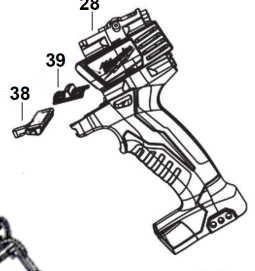

C14PD-22C AKKU- SCHLAGBOHRSCHRAUBER IN2

4933416970 - C14PD-22C - 4000447210

2	A1	A2	A3	A4	A5	A6	A7	A8
	A9	A10	A11	A12	A13	A14	A15	16

22	B1	B2	B3
	B4	B5	

Position	Quantity	Description	Part number	EAN
0002 1	1	GETRIEBEKASTEN	Item discontinued(200281029)	
0016 2	1	GETRIEBE	Item discontinued(200273019)	
0017 3	1	SCHRAUBE	660230009	4002395823222
0018 4	1	FELD F. ELEKTROMOTOR	4931453519	4002395143658
0019 5	1	DAEMPUNGSELEMENT	560135001	4002395823154
0022 6	1	ANKER F.ELEKTROMOTOR	200216054	4002395828876
0025 7	1	KOHLEBUERSTE	4931433300	4002395899395
0026 8	1	KAPPE	519219001	4002395824250
0027 9	1	SCHRAUBE	660851001	4002395823239
0028 10	1	HANDGRIFFHAELFTE	Item discontinued(4931448744)	
0029 11	1	LEISTUNGSSCHILD	4931447239	4002395257812
0031 12	1	SCHRAUBE	660820001	4002395828920
0032 13	3	BITHALTER	630206001	4002395819164
0033 14	1	BITHALTER	516723001	4002395828975
0034 15	1	HAKEN	516724001	4002395828968
0036 16	1	SCHALTER-SET	4931448745	4002395257850
0038 17	1	UMSCHALTHEBEL	519221001	4002395824267
0039 18	1	UMSCHALTER	340217001	4002395824359
0700 19	1	TRANSPORTKOFFER	Item discontinued(200230016)	
20	2	M14B LI-ION 1.5AH AKKU XXX	Item discontinued(4932352665)	