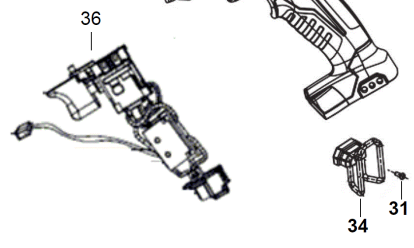

C14PD-22C AKKU- SCHLAGBOHRSCHRAUBER IN2

4933416970 - C14PD-22C - 4000447210

2	A1	A2	A3	A4	A5	A6	A7	A8
	A9	A10	A11	A12	A13	A14	A15	16

22	B1	B2	B3
	B4	B5	

Position	Quantity	Description	Part number	EAN
0002 1	1	GETRIEBEKASTEN	Item discontinued(200281029)	
0016 2	1	GETRIEBE	Item discontinued(200273019)	
0017 3	1	SCHRAUBE	660230009	4002395823222
0018 4	1	FELD F. ELEKTROMOTOR	4931453519	4002395143658
0019 5	1	DAEMPUNGSELEMENT	560135001	4002395823154
0022 6	1	ANKER F.ELEKTROMOTOR	200216054	4002395828876
0025 7	1	KOHLEBUERSTE	4931433300	4002395899395
0026 8	1	KAPPE	519219001	4002395824250
0027 9	1	SCHRAUBE	660851001	4002395823239
0028 10	1	HANDGRIFFHAELFTE	Item discontinued(4931448744)	
0029 11	1	LEISTUNGSSCHILD	4931447239	4002395257812
0031 12	1	SCHRAUBE	660820001	4002395828920
0032 13	3	BITHALTER	630206001	4002395819164
0033 14	1	BITHALTER	516723001	4002395828975
0034 15	1	HAKEN	516724001	4002395828968
0036 16	1	SCHALTER-SET	4931448745	4002395257850
0038 17	1	UMSCHALTHEBEL	519221001	4002395824267
0039 18	1	UMSCHALTER	340217001	4002395824359
0700 19	1	TRANSPORTKOFFER	Item discontinued(200230016)	
20	2	M14B LI-ION 1.5AH AKKU XXX	Item discontinued(4932352665)	