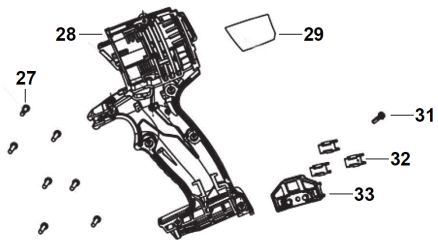

C14PD-22C AKKU- SCHLAGBOHRSCHRAUBER IN2

4933416970 - C14PD-22C - 4000447210

2	A1	A2	A3	A4	A5	A6	A7	A8
	A9	A10	A11	A12	A13	A14	A15	16

22	B1	B2	B3
	B4	B5	

Position	Quantity	Description	Part number	EAN
0002 1	1	GETRIEBEKASTEN	Item discontinued(200281029)	
0016 2	1	GETRIEBE	Item discontinued(200273019)	
0017 3	1	SCHRAUBE	660230009	4002395823222
0018 4	1	FELD F. ELEKTROMOTOR	4931453519	4002395143658
0019 5	1	DAEMPUNGSELEMENT	560135001	4002395823154
0022 6	1	ANKER F.ELEKTROMOTOR	200216054	4002395828876
0025 7	1	KOHLEBUERSTE	4931433300	4002395899395
0026 8	1	KAPPE	519219001	4002395824250
0027 9	1	SCHRAUBE	660851001	4002395823239
0028 10	1	HANDGRIFFHAELFTE	Item discontinued(4931448744)	
0029 11	1	LEISTUNGSSCHILD	4931447239	4002395257812
0031 12	1	SCHRAUBE	660820001	4002395828920
0032 13	3	BITHALTER	630206001	4002395819164
0033 14	1	BITHALTER	516723001	4002395828975
0034 15	1	HAKEN	516724001	4002395828968
0036 16	1	SCHALTER-SET	4931448745	4002395257850
0038 17	1	UMSCHALTHEBEL	519221001	4002395824267
0039 18	1	UMSCHALTER	340217001	4002395824359
0700 19	1	TRANSPORTKOFFER	Item discontinued(200230016)	
20	2	M14B LI-ION 1.5AH AKKU XXX	Item discontinued(4932352665)	