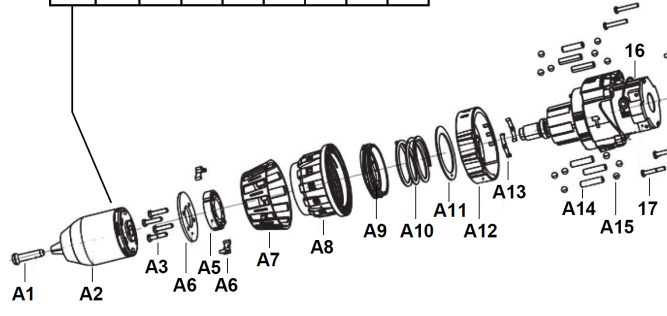

C14PD-22C AKKU- SCHLAGBOHRSCHRAUBER IN2

4933416970 - C14PD-22C - 4000447210

2	A1	A2	A3	A4	A5	A6	A7	A8
	A9	A10	A11	A12	A13	A14	A15	16

22	B1	B2	B3
	B4	B5	

Position	Quantity	Description	Part number	EAN
0002 1	1	GETRIEBEKASTEN	Item discontinued(200281029)	
0016 2	1	GETRIEBE	Item discontinued(200273019)	
0017 3	1	SCHRAUBE	660230009	4002395823222
0018 4	1	FELD F. ELEKTROMOTOR	4931453519	4002395143658
0019 5	1	DAEMPUNGSELEMENT	560135001	4002395823154
0022 6	1	ANKER F.ELEKTROMOTOR	200216054	4002395828876
0025 7	1	KOHLEBUERSTE	4931433300	4002395899395
0026 8	1	KAPPE	519219001	4002395824250
0027 9	1	SCHRAUBE	660851001	4002395823239
0028 10	1	HANDGRIFFHAELFTE	Item discontinued(4931448744)	
0029 11	1	LEISTUNGSSCHILD	4931447239	4002395257812
0031 12	1	SCHRAUBE	660820001	4002395828920
0032 13	3	BITHALTER	630206001	4002395819164
0033 14	1	BITHALTER	516723001	4002395828975
0034 15	1	HAKEN	516724001	4002395828968
0036 16	1	SCHALTER-SET	4931448745	4002395257850
0038 17	1	UMSCHALTHEBEL	519221001	4002395824267
0039 18	1	UMSCHALTER	340217001	4002395824359
0700 19	1	TRANSPORTKOFFER	Item discontinued(200230016)	
20	2	M14B LI-ION 1.5AH AKKU XXX	Item discontinued(4932352665)	