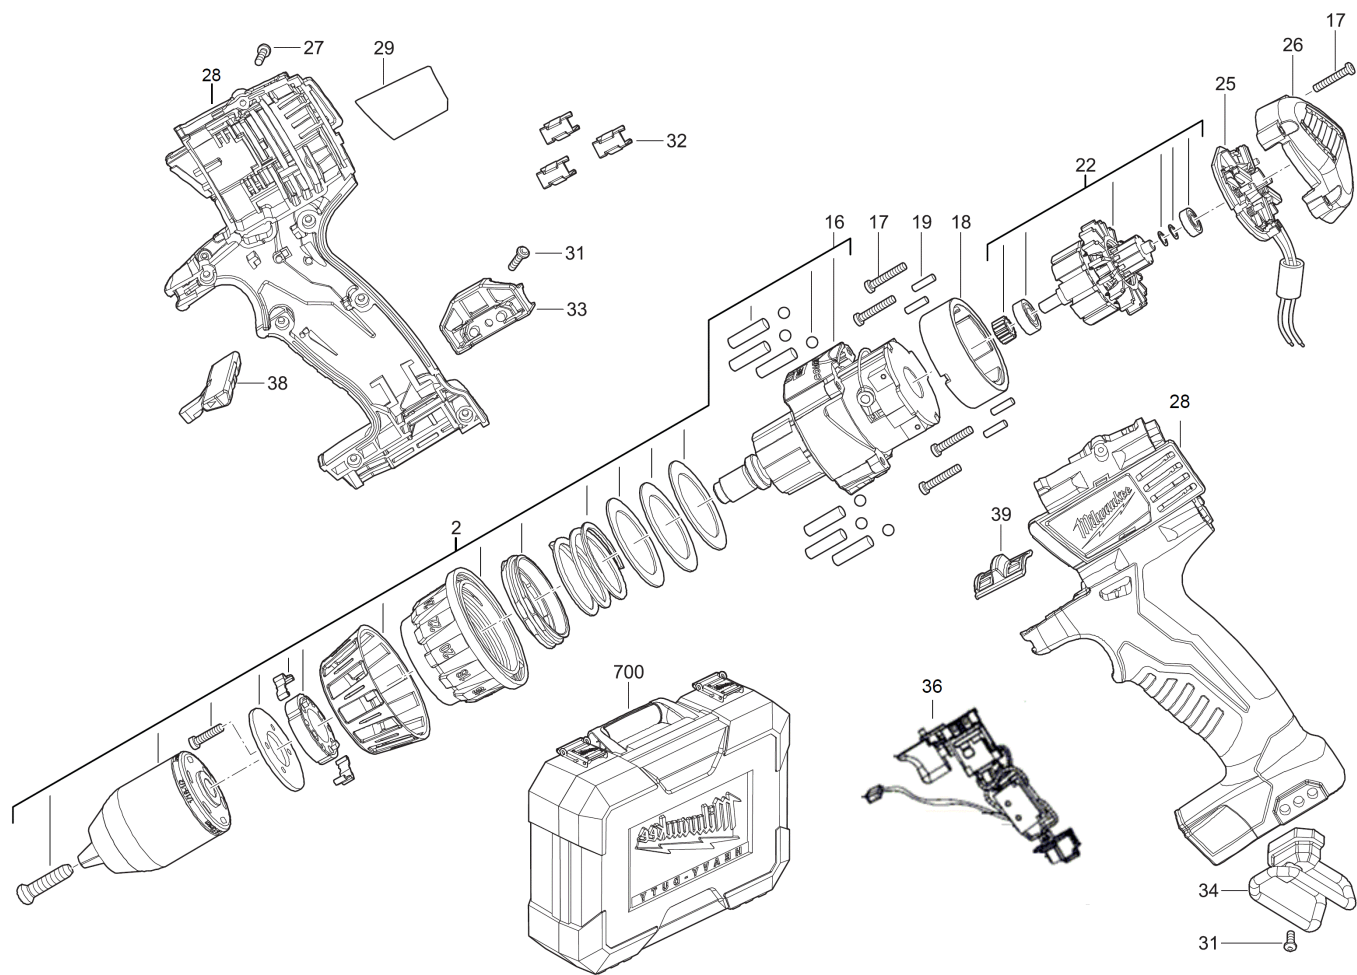

C14DD-22C AKKU-BOHRSCHRAUBER IN2

4933416990 - C14DD-22C IN2 - 4000447211

Position	Quantity	Description	Part number	EAN
0002 1	1	Getriebekasten	200281030	4002395829316
0016 2	1	GETRIEBEKASTEN	Item discontinued(200273020)	
0017 3	1	SCHRAUBE	660230009	4002395823222
0018 4	1	FELD F. ELEKTROMOTOR	4931453519	4002395143658
0019 5	1	DAEMPUNGSELEMENT	560135001	4002395823154
0022 6	1	ANKER F.ELEKTROMOTOR	200216054	4002395828876
0025 7	1	KOHLEBUERSTE	4931433300	4002395899395
0026 8	1	KAPPE	519219001	4002395824250
0027 9	1	SCHRAUBE	660851001	4002395823239
0028 10	1	GEHAEUSE	4931448743	4002395257836
0029 11	1	LEISTUNGSSCHILD	4931447241	4002395257829
0031 12	1	SCHRAUBE	660820001	4002395828920
0032 13	3	BITHALTER	630206001	4002395819164
0033 14	1	BITHALTER	516723001	4002395828975
0034 15	1	HAKEN	516724001	4002395828968
0036 16	1	SCHALTER-SET	4931448745	4002395257850
0038 17	1	UMSCHALTHEBEL	519221001	4002395824267
0039 18	1	UMSCHALTER	340217001	4002395824359
0700 19	1	TRANSPORTKOFFER	Item discontinued(200230017)	
20	1	M14BX LI-ION AKKUMULATOR RED 3.0 AH XXX	Item discontinued(4932352666)	